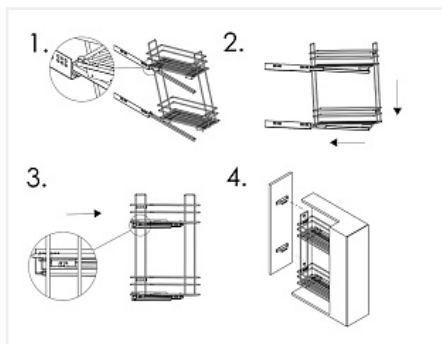

## Бутылочница выкатная на 2 полки (комплект) 450x100x530мм, модуль 150мм, с правым боковым креплением, направл. с доводчиком, Hettich 9208568, хром

Производитель:	<b>Россия</b>
Плавное закрытие:	<b>да</b>
Тип:	<b>Бутылочницы</b>
Тип монтажа:	<b>правое боковое крепление</b>
Цвет:	<b>хром</b>
Тип направляющих:	<b>Скрытого монтажа</b>
Модификации:	<b>Бутылочница Юмаком для нижней Квадро</b>
Параметры модификаций:	<b>Направляющие, Номинальная длина, мм, Ширина фасада, мм, Тип монтажа</b>
Крепление фасада:	<b>да</b>
Тип открывания/закрывания:	<b>С доводчиком</b>
Направляющие:	<b>Hettich</b>
Ширина фасада, мм:	<b>150</b>

### Состав комплекта

Код	Изображение	Название	Цена за единицу	Количество
192701		Бутылочница выкатная на 2 полки 450x100x530мм, модуль 150мм, с правым боковым креплением, направл. с доводчиком (отдельно), Hettich 9208568, хром	4 295.87 руб.	1 шт
190384		Скрытая направляющая Quadro V6 30/420 Silent System SFD, полное выдвижение, для ящика InnoTech, EB 12,5, правая Art. 9208568, глубина 450мм, Hettich	1 176.61 руб.	2 шт