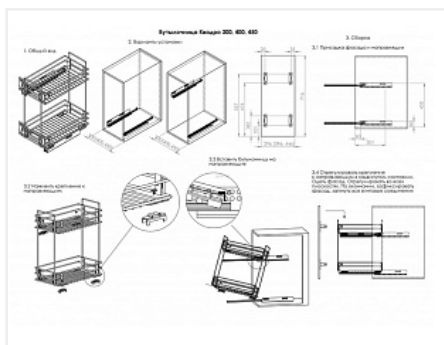

Дополнительные изображения:

Для сборки вам обязательно понадобится: