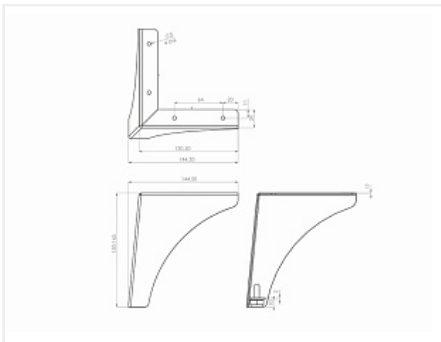

Мебельная опора Boyard GRAND N331GR.2/100, серая

Модификации:	GRAND опора Boyard
Параметры модификаций:	Цвет, Высота, мм, Серия
Регулировка высоты, мм:	15
Цвет RAL:	RAL 7046
Производитель:	Boyard
Серия:	GRAND
Максимальная нагрузка, кг:	30
Материал:	сталь
Цвет:	серый
Высота, мм:	100
Количество в упаковке:	20 шт

Код:	Артикул:
102792	N331GR.2/100

Под заказ

Ваша цена: Розница

742.67 руб./шт

Дополнительные изображения:

Описание

Boyard GRAND N331 — опора для мебели малых форм, выполненная из прочной стали в стойком полимерно-порошковом покрытии. N331 успешно прошла испытания на антикоррозийную устойчивость, что означает сохранение целостности покрытия на протяжении всего срока службы мебели.

Одна опора GRAND N331 выдерживает нагрузку до **30 килограмм** и имеет возможность регулировки по высоте 15 мм, актуальную в условиях неровных полов.

Сварные швы изделий тщательно отшлифованы снаружи и внутри углов.