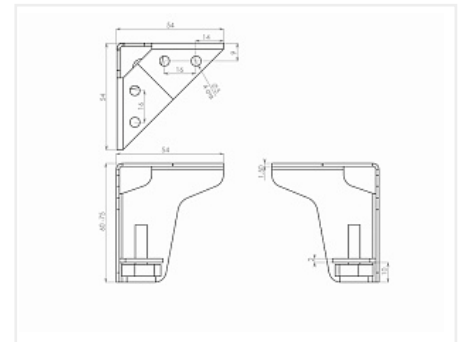

Мебельная опора Boyard TOM N332GR.2/60, серая

Модификации:	ТОМ опора Boyard
Параметры модификаций:	Цвет, Высота, мм, Серия
Регулировка высоты, мм:	15
Цвет RAL:	RAL 7046
Производитель:	Boyard
Серия:	ТОМ
Максимальная нагрузка, кг:	30
Материал:	сталь
Цвет:	серый
Высота, мм:	60
Количество в упаковке:	30 шт

Код: 102798	Артикул: N332GR.2/60
Под заказ	
Ваша цена: Розница	
655.99 руб./шт	

Дополнительные изображения:

Описание

Boyard TOM N332 — Т-образная опора для мебели малых форм, выполненная из прочной стали в стойком полимерно-порошковом покрытии. N332 успешно прошла испытания на антикоррозийную устойчивость, что означает сохранение целостности покрытия на протяжении всего срока службы мебели.

Одна опора TOM N332 выдерживает нагрузку **до 30 килограмм** и имеет регулировку по высоте 15 мм, актуальную в условиях неровных полов.

Сварные швы изделий тщательно отшлифованы снаружи и внутри углов.