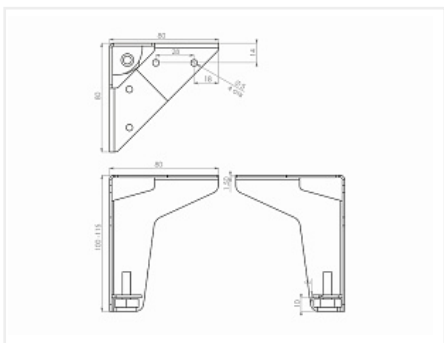

## Мебельная опора Boyard TOM N332GR.2/100, серая

Модификации:	<b>TOM опора Boyard</b>
Параметры модификаций:	<b>Цвет, Высота, мм, Серия</b>
Регулировка высоты, мм:	<b>15</b>
Цвет RAL:	<b>RAL 7046</b>
Производитель:	<b>Boyard</b>
Серия:	<b>TOM</b>
Максимальная нагрузка, кг:	<b>30</b>
Материал:	<b>сталь</b>
Цвет:	<b>серый</b>
Высота, мм:	<b>100</b>
Количество в упаковке:	<b>30 шт</b>

### Описание

**Boyard TOM N332** — Т-образная опора для мебели малых форм, выполненная из прочной стали в стойком полимерно-порошковом покрытии. N332 успешно прошла испытания на антикоррозийную устойчивость, что означает сохранение целостности покрытия на протяжении всего срока службы мебели.

Одна опора TOM N332 выдерживает нагрузку **до 30 килограмм** и имеет регулировку по высоте 15 мм, актуальную в условиях неровных полов.

Сварные швы изделий тщательно отшлифованы снаружи и внутри углов.