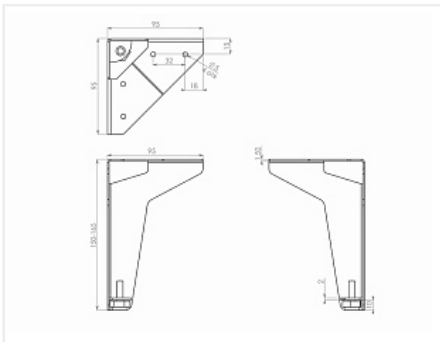

Мебельная опора Boyard TOM N332BL.2/150, черная

Модификации:	TOM опора Boyard
Параметры модификаций:	Цвет, Высота, мм, Серия
Регулировка высоты, мм:	15
Цвет RAL:	RAL 9005
Производитель:	Boyard
Серия:	TOM
Максимальная нагрузка, кг:	30
Материал:	сталь
Цвет:	чёрный матовый
Высота, мм:	150
Количество в упаковке:	15 шт

Код: 102805 Артикул: N332BL.2/150

Под заказ

Ваша цена: Розница

891.56 руб./шт

Дополнительные изображения:

Описание

Boyard TOM N332 — Т-образная опора для мебели малых форм, выполненная из прочной стали в стойком полимерно-порошковом покрытии. N332 успешно прошла испытания на антикоррозийную устойчивость, что означает сохранение целостности покрытия на протяжении всего срока службы мебели.

Одна опора TOM N332 выдерживает нагрузку **до 30 килограмм** и имеет регулировку по высоте 15 мм, актуальную в условиях неровных полов.

Сварные швы изделий тщательно отшлифованы снаружи и внутри углов.