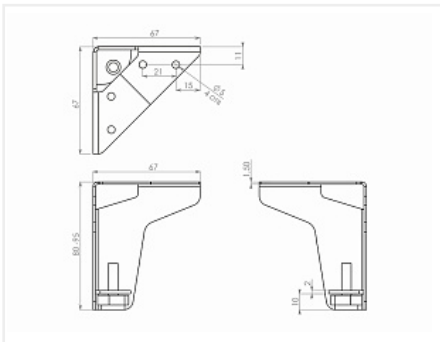

Мебельная опора Boyard TOM N332BL.2/80, черная

Модификации:	TOM опора Boyard
Параметры модификаций:	Цвет, Высота, мм, Серия
Регулировка высоты, мм:	15
Цвет RAL:	RAL 9005
Производитель:	Boyard
Серия:	TOM
Максимальная нагрузка, кг:	30
Материал:	сталь
Цвет:	чёрный матовый
Высота, мм:	80
Количество в упаковке:	20 шт

Код: 102799 Артикул: N332BL.2/80

Под заказ

Ваша цена: Розница

749.97 руб./шт

Дополнительные изображения:

Описание

Boyard TOM N332 — Т-образная опора для мебели малых форм, выполненная из прочной стали в стойком полимерно-порошковом покрытии. N332 успешно прошла испытания на антикоррозийную устойчивость, что означает сохранение целостности покрытия на протяжении всего срока службы мебели.

Одна опора TOM N332 выдерживает нагрузку **до 30 килограмм** и имеет регулировку по высоте 15 мм, актуальную в условиях неровных полов.

Сварные швы изделий тщательно отшлифованы снаружи и внутри углов.