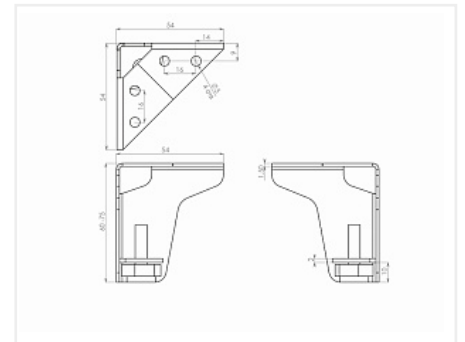

## Мебельная опора Boyard TOM N332W.2/60, белая

|                            |                                |
|----------------------------|--------------------------------|
| Модификации:               | <b>ТОМ опора Boyard</b>        |
| Параметры модификаций:     | <b>Цвет, Высота, мм, Серия</b> |
| Регулировка высоты, мм:    | <b>15</b>                      |
| Цвет RAL:                  | <b>RAL 9003</b>                |
| Производитель:             | <b>Boyard</b>                  |
| Серия:                     | <b>ТОМ</b>                     |
| Максимальная нагрузка, кг: | <b>30</b>                      |
| Материал:                  | <b>сталь</b>                   |
| Цвет:                      | <b>белый</b>                   |
| Высота, мм:                | <b>60</b>                      |
| Количество в упаковке:     | <b>30 шт</b>                   |

### Описание

**Boyard TOM N332** — Т-образная опора для мебели малых форм, выполненная из прочной стали в стойком полимерно-порошковом покрытии. N332 успешно прошла испытания на антикоррозийную устойчивость, что означает сохранение целостности покрытия на протяжении всего срока службы мебели.

Одна опора TOM N332 выдерживает нагрузку **до 30 килограмм** и имеет регулировку по высоте 15 мм, актуальную в условиях неровных полов.

Сварные швы изделий тщательно отшлифованы снаружи и внутри углов.