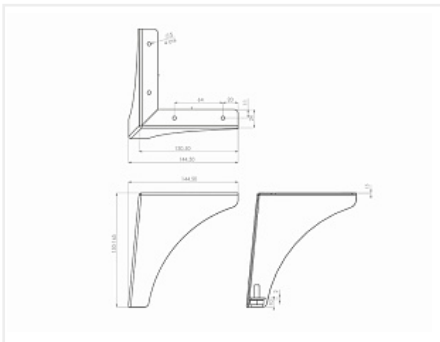

Мебельная опора Boyard GRAND N331W.2/150, белая

Модификации:	GRAND опора Boyard
Параметры модификаций:	Цвет, Высота, мм, Серия
Регулировка высоты, мм:	15
Цвет RAL:	RAL 9003
Производитель:	Boyard
Серия:	GRAND
Максимальная нагрузка, кг:	30
Материал:	сталь
Цвет:	белый
Высота, мм:	150
Количество в упаковке:	30 шт

Код: 102794 Артикул: N331W.2/150

Под заказ

Ваша цена: Розница

1 251.82 руб./шт

Дополнительные изображения:

Описание

Boyard GRAND N331 — опора для мебели малых форм, выполненная из прочной стали в стойком полимерно-порошковом покрытии. N331 успешно прошла испытания на антикоррозийную устойчивость, что означает сохранение целостности покрытия на протяжении всего срока службы мебели.

Одна опора GRAND N331 выдерживает нагрузку до **30 килограмм** и имеет возможность регулировки по высоте 15 мм, актуальную в условиях неровных полов.

Сварные швы изделий тщательно отшлифованы снаружи и внутри углов.