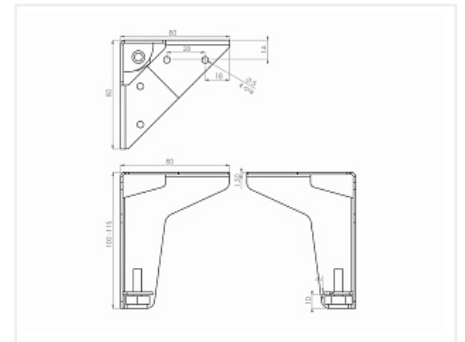

## Мебельная опора Boyard TOM N332W.2/100, белая

Модификации:	<b>ТОМ опора Boyard</b>
Параметры модификаций:	<b>Цвет, Высота, мм, Серия</b>
Регулировка высоты, мм:	<b>15</b>
Цвет RAL:	<b>RAL 9003</b>
Производитель:	<b>Boyard</b>
Серия:	<b>ТОМ</b>
Максимальная нагрузка, кг:	<b>30</b>
Материал:	<b>сталь</b>
Цвет:	<b>белый</b>
Высота, мм:	<b>100</b>
Количество в упаковке:	<b>30 шт</b>

### Описание

**Boyard TOM N332** — Т-образная опора для мебели малых форм, выполненная из прочной стали в стойком полимерно-порошковом покрытии. N332 успешно прошла испытания на антикоррозийную устойчивость, что означает сохранение целостности покрытия на протяжении всего срока службы мебели.

Одна опора TOM N332 выдерживает нагрузку **до 30 килограмм** и имеет регулировку по высоте 15 мм, актуальную в условиях неровных полов.

Сварные швы изделий тщательно отшлифованы снаружи и внутри углов.