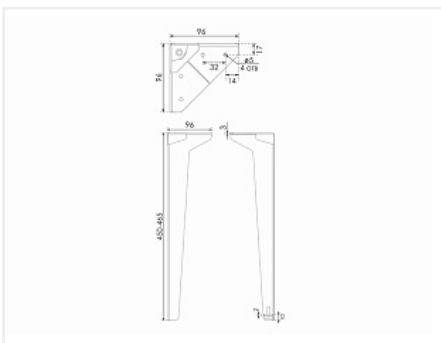

## Мебельная опора Boyard TOM N332W.2/450, белая

Модификации:	<b>ТОМ опора Boyard</b>
Параметры модификаций:	<b>Цвет, Высота, мм, Серия</b>
Регулировка высоты, мм:	<b>15</b>
Цвет RAL:	<b>RAL 9003</b>
Производитель:	<b>Boyard</b>
Серия:	<b>ТОМ</b>
Максимальная нагрузка, кг:	<b>30</b>
Материал:	<b>сталь</b>
Цвет:	<b>белый</b>
Высота, мм:	<b>450</b>
Количество в упаковке:	<b>4 шт</b>

### Описание

**Boyard TOM N332** — Т-образная опора для мебели малых форм, выполненная из прочной стали в стойком полимерно-порошковом покрытии. N332 успешно прошла испытания на антикоррозийную устойчивость, что означает сохранение целостности покрытия на протяжении всего срока службы мебели.

Одна опора TOM N332 выдерживает нагрузку **до 30 килограмм** и имеет регулировку по высоте 15 мм,

актуальную в условиях неровных полов.

Сварные швы изделий тщательно отшлифованы снаружи и внутри углов.

Модель имеет декоративное «окошко» и добавит стиля и воздуха в дизайн мебели. **N332 отлично подойдет к изделиям, в стиле лофт, гранж и другим современным стилям.**