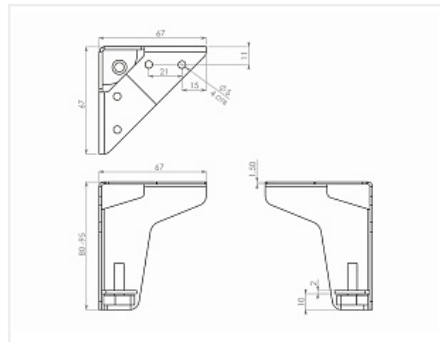

Мебельная опора Boyard TOM N332GR.2/80, серая

Модификации:	ТОМ опора Boyard
Параметры модификаций:	Цвет, Высота, мм, Серия
Регулировка высоты, мм:	15
Цвет RAL:	RAL 7046
Производитель:	Boyard
Серия:	ТОМ
Максимальная нагрузка, кг:	30
Материал:	сталь
Цвет:	серый
Высота, мм:	80
Количество в упаковке:	20 шт

Код: 102801 Артикул: N332GR.2/80

Под заказ

Ваша цена: Розница

702.98 руб./шт

Дополнительные изображения:

Описание

Boyard TOM N332 — Т-образная опора для мебели малых форм, выполненная из прочной стали в стойком полимерно-порошковом покрытии. N332 успешно прошла испытания на антикоррозийную устойчивость, что означает сохранение целостности покрытия на протяжении всего срока службы мебели.

Одна опора TOM N332 выдерживает нагрузку **до 30 килограмм** и имеет регулировку по высоте 15 мм, актуальную в условиях неровных полов.

Сварные швы изделий тщательно отшлифованы снаружи и внутри углов.