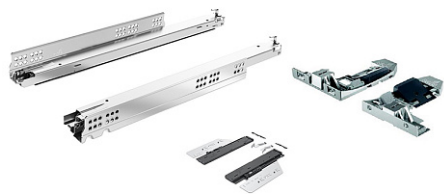

Комплект направляющих Astro YOU для деревянных ящиков, NL500,EB21,40кг, полн. выдв.,Push + Silent, Hettich

Производитель:	Hettich
Плавное закрытие:	да
Тип выдвигения:	полное
Тип:	Комплект направляющих
Максимальная нагрузка, кг:	40
Тип направляющих:	Push to open с доводчиком
Модификации:	Комплект скрытых направляющих YOU
Параметры модификаций:	Максимальная нагрузка, кг, Номинальная длина, мм, Серия направляющих, Тип направляющих
Серия направляющих:	Astro YOU
Номинальная длина, мм:	500

Код:
SET2671

Склад

Ваша цена: Розница

7 474.90
руб./шт

Состав комплекта

Код	Изображение	Название	Цена за единицу	Количество
194732		Фиксатор Astro YOU для деревянных ящиков, левый, Art. 9257263, Hettich	382.26 руб.	1 шт
194580		Комплект механизма Push+Silent для Astro YOU / 5D, нагрузка 40 кг, Art. 9257892, Hettich	3 490.59 руб.	1 шт
194733		Фиксатор Astro YOU/5D для деревянных ящиков, правый, Art. 9257264, Hettich	382.26 руб.	1 шт
190409		Комплект направляющих Astro YOU для AvanTech YOU и деревянных ящиков, NL500,EB21,40кг, полн. выдв.,Silent System Art. 9318192, Hettich	3 219.79 руб.	1 шт