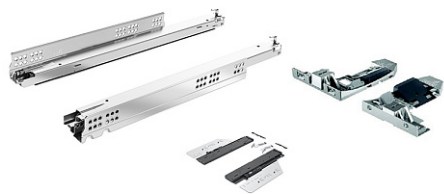

Комплект направляющих Astro YOU для деревянных ящиков, NL350,EB21,10кг, полн. выдв.,Push + Silent, Hettich

Производитель:	Hettich
Плавное закрывание:	да
Тип выдвижения:	полное
Тип:	Комплект направляющих
Максимальная нагрузка, кг:	10
Тип направляющих:	Push to open с доводчиком
Модификации:	Комплект скрытых направляющих YOU
Параметры модификаций:	Максимальная нагрузка, кг, Номинальная длина, мм, Серия направляющих, Тип направляющих
Серия направляющих:	Astro YOU
Номинальная длина, мм:	350

Код:
SET2661**Под заказ**

Ваша цена: Розница

7 371.48
руб./шт

Состав комплекта

Код	Изображение	Название	Цена за единицу	Количество
194732		Фиксатор Astro YOU для деревянных ящиков, левый, Art. 9257263, Hettich	382.26 руб.	1 шт
194562		Комплект направляющих Astro YOU для Avantech YOU и деревянных ящиков, NL350,EB21,10кг, полн. выдв., Silent System Art. 9318160, Hettich	3 116.37 руб.	1 шт
194578		Комплект механизма Push+Silent для Astro YOU / 5D, нагрузка 10 кг, Art. 9257890, Hettich	3 490.59 руб.	1 шт
194733		Фиксатор Astro YOU/5D для деревянных ящиков, правый, Art. 9257264, Hettich	382.26 руб.	1 шт