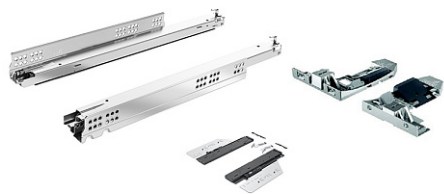

Комплект направляющих Astro YOU для деревянных ящиков, NL450,EB21,70кг, полн. выдв.,Push + Silent, Hettich

Производитель:	Hettich
Плавное закрывание:	да
Тип выдвигения:	полное
Тип:	Комплект направляющих
Максимальная нагрузка, кг:	70
Тип направляющих:	Push to open с доводчиком
Модификации:	Комплект скрытых направляющих YOU
Параметры модификаций:	Серия направляющих, Номинальная длина, мм, Максимальная нагрузка, кг, Тип направляющих
Серия направляющих:	Astro YOU
Номинальная длина, мм:	450

Код:
SET2660

Под заказ

Ваша цена: Розница

8 209.48
руб./шт

Состав комплекта

Код	Изображение	Название	Цена за единицу	Количество
194732		Фиксатор Astro YOU для деревянных ящиков, левый, Art. 9257263, Hettich	382.26 руб.	1 шт
194581		Комплект механизма Push+Silent для Astro YOU / 5D, нагрузка 70 кг, Art. 9257893, Hettich	3 490.59 руб.	1 шт
194733		Фиксатор Astro YOU/5D для деревянных ящиков, правый, Art. 9257264, Hettich	382.26 руб.	1 шт
194571		Комплект направляющих Astro YOU для AvanTech YOU и деревянных ящиков, NL450,EB21,70кг, полн. выдв.,Silent System Art. 9318215, Hettich	3 954.37 руб.	1 шт