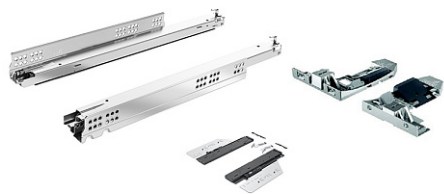

Комплект направляющих Astro YOU для деревянных ящиков, NL270,EB21,40кг, полн. выдв.,Push + Silent, Hettich

Производитель:	Hettich
Плавное закрывание:	да
Тип выдвигения:	полное
Тип:	Комплект направляющих
Максимальная нагрузка, кг:	40
Тип направляющих:	Push to open с доводчиком
Модификации:	Комплект скрытых направляющих YOU
Параметры модификаций:	Номинальная длина, мм, Длина, мм, Серия направляющих, Максимальная нагрузка, кг, Тип направляющих
Серия направляющих:	Astro YOU
Номинальная длина, мм:	270

Код:
SET2659**Распродажа**

Ваша цена: Розница

7 584.20
руб./шт

Состав комплекта

Код	Изображение	Название	Цена за единицу	Количество
194732		Фиксатор Astro YOU для деревянных ящиков, левый, Art. 9257263, Hettich	401.37 руб.	1 шт
194580		Комплект механизма Push+Silent для Astro YOU / 5D, нагрузка 40 кг, Art. 9257892, Hettich	3 665.11 руб.	1 шт
194563		Комплект направляющих Astro YOU для AvanTech YOU и деревянных ящиков, NL270,EB21,40кг, полн. выдв.,Silent System Art. 9256999, Hettich	3 116.35 руб.	1 шт
194733		Фиксатор Astro YOU/5D для деревянных ящиков, правый, Art. 9257264, Hettich	401.37 руб.	1 шт