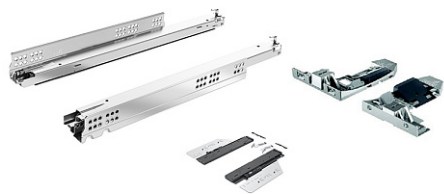

Комплект направляющих Astro YOU для деревянных ящиков, NL350,EB21,40кг, полн. выдв.,Push + Silent, Hettich

Производитель:	Hettich
Плавное закрытие:	да
Тип выдвигения:	полное
Тип:	Комплект направляющих
Максимальная нагрузка, кг:	40
Тип направляющих:	Push to open с доводчиком
Модификации:	Комплект скрытых направляющих YOU
Параметры модификаций:	Длина, мм, Серия направляющих, Максимальная нагрузка, кг, Тип направляющих
Серия направляющих:	Astro YOU
Номинальная длина, мм:	350

Код:
SET2657

Склад

Ваша цена: Розница

7 740.03
руб./шт

Состав комплекта

Код	Изображение	Название	Цена за единицу	Количество
194732		Фиксатор Astro YOU для деревянных ящиков, левый, Art. 9257263, Hettich	401.37 руб.	1 шт
194580		Комплект механизма Push+Silent для Astro YOU / 5D, нагрузка 40 кг, Art. 9257892, Hettich	3 665.11 руб.	1 шт
194733		Фиксатор Astro YOU/5D для деревянных ящиков, правый, Art. 9257264, Hettich	401.37 руб.	1 шт
190406		Комплект направляющих Astro YOU для Avantech YOU и деревянных ящиков, NL350,EB21,40кг, полн. выдв., Silent System Art. 9318188, Hettich	3 272.18 руб.	1 шт