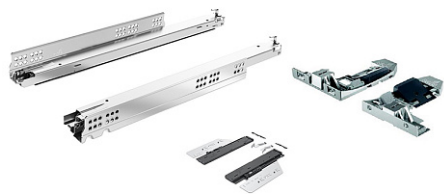

Комплект направляющих Astro YOU для деревянных ящиков, NL650,EB21,70кг, полн. выдв.,Push + Silent, Hettich

Производитель:	Hettich
Плавное закрытие:	да
Тип выдвижения:	полное
Тип:	Комплект направляющих
Максимальная нагрузка, кг:	70
Тип направляющих:	Push to open с доводчиком
Модификации:	Комплект скрытых направляющих YOU
Параметры модификаций:	Серия направляющих, Номинальная длина, мм, Максимальная нагрузка, кг, Тип направляющих
Серия направляющих:	Astro YOU
Номинальная длина, мм:	650

Код:
SET2656

Под заказ

Ваша цена: Розница

8 990.46
руб./шт

Состав комплекта

Код	Изображение	Название	Цена за единицу	Количество
194732		Фиксатор Astro YOU для деревянных ящиков, левый, Art. 9257263, Hettich	382.26 руб.	1 шт
194581		Комплект механизма Push+Silent для Astro YOU / 5D, нагрузка 70 кг, Art. 9257893, Hettich	3 490.59 руб.	1 шт
194575		Комплект направляющих Astro YOU для AvanTech YOU и деревянных ящиков, NL650,EB21,70кг, полн. выдв.,Silent System Art. 9318219, Hettich	4 735.35 руб.	1 шт
194733		Фиксатор Astro YOU/5D для деревянных ящиков, правый, Art. 9257264, Hettich	382.26 руб.	1 шт