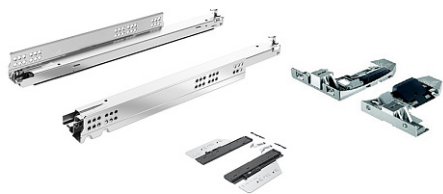

Комплект направляющих Astro YOU для деревянных ящиков, NL270,EB21,10кг, полн. выдв.,Push + Silent, Hettich

Производитель:	Hettich
Плавное закрывание:	да
Тип выдвижения:	полное
Тип:	Комплект направляющих
Максимальная нагрузка, кг:	10
Тип направляющих:	Push to open с доводчиком
Модификации:	Комплект скрытых направляющих YOU
Параметры модификаций:	Номинальная длина, мм, Длина, мм, Серия направляющих, Максимальная нагрузка, кг, Тип направляющих
Серия направляющих:	Astro YOU
Номинальная длина, мм:	270

Код:
SET2655

Под заказ

Ваша цена: Розница

7 740.03
руб./шт

Состав комплекта

Код	Изображение	Название	Цена за единицу	Количество
194732		Фиксатор Astro YOU для деревянных ящиков, левый, Art. 9257263, Hettich	401.37 руб.	1 шт
194578		Комплект механизма Push+Silent для Astro YOU / 5D, нагрузка 10 кг, Art. 9257890, Hettich	3 665.11 руб.	1 шт
194733		Фиксатор Astro YOU/5D для деревянных ящиков, правый, Art. 9257264, Hettich	401.37 руб.	1 шт
194560		Комплект направляющих Astro YOU для AvanTech YOU и деревянных ящиков, NL270,EB21,10кг, полн. выдв.,Silent System Art. 9318154, Hettich	3 272.18 руб.	1 шт