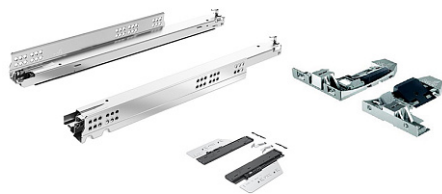

Комплект направляющих Astro YOU для деревянных ящиков, NL550,EB21,70кг, полн. выдв.,Push + Silent, Hettich

Производитель:	Hettich
Плавное закрытие:	да
Тип выдвигания:	полное
Тип:	Комплект направляющих
Максимальная нагрузка, кг:	70
Тип направляющих:	Push to open с доводчиком
Модификации:	Комплект скрытых направляющих YOU
Параметры модификаций:	Номинальная длина, мм, Серия направляющих, Тип направляющих, Максимальная нагрузка, кг, Длина, мм
Серия направляющих:	Astro YOU
Номинальная длина, мм:	550

Код:
SET2652

Новинка

Ваша цена: Розница

8 856.41
руб./шт

Состав комплекта

Код	Изображение	Название	Цена за единицу	Количество
194732		Фиксатор Astro YOU для деревянных ящиков, левый, Art. 9257263, Hettich	401.37 руб.	1 шт
194581		Комплект механизма Push+Silent для Astro YOU / 5D, нагрузка 70 кг, Art. 9257893, Hettich	3 665.11 руб.	1 шт
194573		Комплект направляющих Astro YOU для AvanTech YOU и деревянных ящиков, NL550,EB21,70кг, полн. выдв.,Silent System Art. 9318217, Hettich	4 388.56 руб.	1 шт
194733		Фиксатор Astro YOU/5D для деревянных ящиков, правый, Art. 9257264, Hettich	401.37 руб.	1 шт