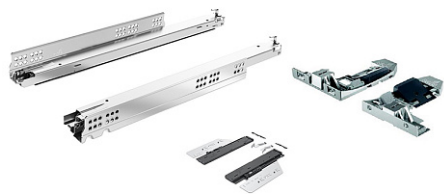

Комплект направляющих Astro YOU для деревянных ящиков, NL400,EB21,40кг, полн. выдв.,Push + Silent, Hettich

Производитель:	Hettich
Плавное закрытие:	да
Тип выдвигения:	полное
Тип:	Комплект направляющих
Максимальная нагрузка, кг:	40
Тип направляющих:	Push to open с доводчиком
Модификации:	Комплект скрытых направляющих YOU
Параметры модификаций:	Длина, мм, Тип направляющих, Серия направляющих, Максимальная нагрузка, кг
Серия направляющих:	Astro YOU
Номинальная длина, мм:	400

Код:
SET2646

Склад

Ваша цена: Розница

7 776.33
руб./шт

Состав комплекта

Код	Изображение	Название	Цена за единицу	Количество
194732		Фиксатор Astro YOU для деревянных ящиков, левый, Art. 9257263, Hettich	401.37 руб.	1 шт
194580		Комплект механизма Push+Silent для Astro YOU / 5D, нагрузка 40 кг, Art. 9257892, Hettich	3 665.11 руб.	1 шт
194733		Фиксатор Astro YOU/5D для деревянных ящиков, правый, Art. 9257264, Hettich	401.37 руб.	1 шт
190407		Комплект направляющих Astro YOU для Avantech YOU и деревянных ящиков, NL400,EB21,40кг, полн. выдв., Silent System Art. 9318190, Hettich	3 308.48 руб.	1 шт