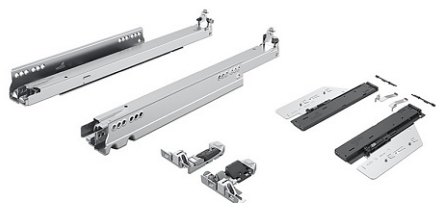

Комплект направляющих Astro 5D для деревянных ящиков, NL400, L/40кг, полн. выдв., Push + Silent, Hettich

Производитель:	Hettich
Плавное закрытие:	да
Тип выдвижения:	полное
Тип:	Комплект направляющих
Максимальная нагрузка, кг:	40
Тип направляющих:	Push to open с доводчиком
Модификации:	Комплект скрытых направляющих Astro 5D
Параметры модификаций:	Номинальная длина, мм, Максимальная нагрузка, кг, Тип направляющих
Серия направляющих:	Astro 5D
Номинальная длина, мм:	400

Код:
SET2645

Распродажа

Ваша цена: Розница

9 502.75
руб./шт

Дополнительные изображения:

Состав комплекта

Код	Название	Цена за единицу	Количество
-----	----------	-----------------	------------

194580		Комплект механизма Push+Silent для Actro YOU / 5D, нагрузка 40 кг, Art. 9257892, Hettich	3 490.59 руб.	1 шт
190254		Комплект направляющих Actro 5D для деревянных ящиков, NL400, L/40кг, полн. выдв., Silent System Art. 9318284, Hettich	4 942.43 руб.	1 шт
190199		Комплект фиксаторов Actro 5D для деревянных ящиков, Art. 9257268, Hettich	1 069.73 руб.	1 шт