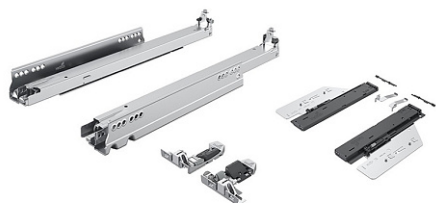

Комплект направляющих Astro 5D для деревянных ящиков, NL450, XL/70кг, полн. выдв., Push + Silent, Hettich

Производитель:	Hettich
Плавное закрытие:	да
Тип выдвижения:	полное
Тип:	Комплект направляющих
Максимальная нагрузка, кг:	70
Тип направляющих:	Push to open с доводчиком
Модификации:	Комплект скрытых направляющих Astro 5D
Параметры модификаций:	Максимальная нагрузка, кг, Номинальная длина, мм, Тип направляющих
Серия направляющих:	Astro 5D
Номинальная длина, мм:	450

Код:
SET2644

Распродажа

Ваша цена: Розница

10 441.51
руб./шт

Дополнительные изображения:

Состав комплекта

Код		Название	Цена за единицу	Количество
194581		Комплект механизма Push+Silent для Actro YOU / 5D, нагрузка 70 кг, Art. 9257893, Hettich	3 490.59 руб.	1 шт
190258		Комплект направляющих Actro 5D для деревянных ящиков, NL450, XL/70кг, полн. выдв., Silent System Art. 9318310, Hettich	5 881.19 руб.	1 шт
190199		Комплект фиксаторов Actro 5D для деревянных ящиков, Art. 9257268, Hettich	1 069.73 руб.	1 шт