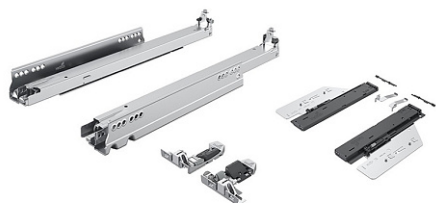

Комплект направляющих Astro 5D для деревянных ящиков, NL350, XS/10кг, полн. выдв., Push + Silent, Hettich

Производитель:	Hettich
Плавное закрытие:	да
Тип выдвижения:	полное
Тип:	Комплект направляющих
Максимальная нагрузка, кг:	10
Тип направляющих:	Push to open с доводчиком
Модификации:	Комплект скрытых направляющих Astro 5D
Параметры модификаций:	Длина, мм, Тип направляющих, Максимальная нагрузка, кг
Серия направляющих:	Astro 5D
Номинальная длина, мм:	350

Код:
SET2642

Под заказ

Ваша цена: Розница

9 930.97
руб./шт

Дополнительные изображения:

Состав комплекта

Код	Название	Цена за единицу	Количество
-----	----------	-----------------	------------

194578		Комплект механизма Push+Silent для Actro YOU / 5D, нагрузка 10 кг, Art. 9257890, Hettich	3 665.11 руб.	1 шт
190250		Комплект направляющих Actro 5D для деревянных ящиков, NL350, XS/10кг, полн. выдв., Silent System Art. 9318234, Hettich	5 142.65 руб.	1 шт
190199		Комплект фиксаторов Actro 5D для деревянных ящиков, Art. 9257268, Hettich	1 123.21 руб.	1 шт