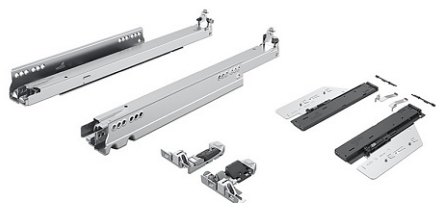

Комплект направляющих Astro 5D для деревянных ящиков, NL750, XL/70кг, полн. выдв., Push + Silent, Hettich

Производитель:	Hettich
Плавное закрытие:	да
Тип выдвижения:	полное
Тип:	Комплект направляющих
Максимальная нагрузка, кг:	70
Тип направляющих:	Push to open с доводчиком
Модификации:	Комплект скрытых направляющих Astro 5D
Параметры модификаций:	Максимальная нагрузка, кг, Тип направляющих, Длина, мм
Серия направляющих:	Astro 5D
Номинальная длина, мм:	750

Код:
SET2639

Новинка

Ваша цена: Розница

13 263.45
руб./шт

Дополнительные изображения:

Состав комплекта

Код	Название	Цена за единицу	Количество
-----	----------	-----------------	------------

194581		Комплект механизма Push+Silent для Actro YOU / 5D, нагрузка 70 кг, Art. 9257893, Hettich	3 665.11 руб.	1 шт
190264		Комплект направляющих Actro 5D для деревянных ящиков, NL750, XL/70кг, полн. выдв., Silent System Art. 9318318, Hettich	8 475.13 руб.	1 шт
190199		Комплект фиксаторов Actro 5D для деревянных ящиков, Art. 9257268, Hettich	1 123.21 руб.	1 шт