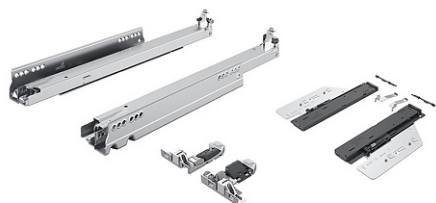

## Комплект направляющих Astro 5D для деревянных ящиков, NL450, L/40кг, полн. выдв., Push + Silent, Hettich

Производитель:	<b>Hettich</b>
Плавное закрывание:	<b>да</b>
Тип выдвижения:	<b>полное</b>
Тип:	<b>Комплект направляющих</b>
Максимальная нагрузка, кг:	<b>40</b>
Тип направляющих:	<b>Push to open с доводчиком</b>
Модификации:	<b>Комплект скрытых направляющих Astro 5D</b>
Параметры модификаций:	<b>Максимальная нагрузка, кг, Номинальная длина, мм, Тип направляющих</b>
Серия направляющих:	<b>Astro 5D</b>
Номинальная длина, мм:	<b>450</b>

Код:  
SET2638

**Распродажа**

Ваша цена: Розница

**9 547.50**  
руб./шт

Дополнительные изображения:

Состав комплекта

Код	Название	Цена за единицу	Количество
194580	 Комплект механизма Push+Silent для Actro YOU / 5D, нагрузка 40 кг, Art. 9257892, Hettich	3 490.59 руб.	1 шт
190255	 Комплект направляющих Actro 5D для деревянных ящиков, NL450, L/40кг, полн. выдв., Silent System Art. 9257093, Hettich	4 987.18 руб.	1 шт
190199	 Комплект фиксаторов Actro 5D для деревянных ящиков, Art. 9257268, Hettich	1 069.73 руб.	1 шт