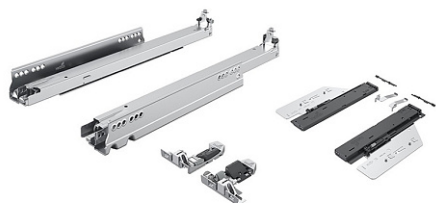

## Комплект направляющих Astro 5D для деревянных ящиков, NL300, L/40кг, полн. выдв., Push + Silent, Hettich

Производитель:	<b>Hettich</b>
Плавное закрытие:	<b>да</b>
Тип выдвижения:	<b>полное</b>
Тип:	<b>Комплект направляющих</b>
Максимальная нагрузка, кг:	<b>40</b>
Тип направляющих:	<b>Push to open с доводчиком</b>
Модификации:	<b>Комплект скрытых направляющих Astro 5D</b>
Параметры модификаций:	<b>Номинальная длина, мм, Максимальная нагрузка, кг, Тип направляющих</b>
Серия направляющих:	<b>Astro 5D</b>
Номинальная длина, мм:	<b>300</b>

Код:  
SET2637

**Распродажа**

Ваша цена: Розница

**9 458.09**  
руб./шт

Дополнительные изображения:

Состав комплекта

Код	Название	Цена за единицу	Количество
-----	----------	-----------------	------------

194580		Комплект механизма Push+Silent для Actro YOU / 5D, нагрузка 40 кг, Art. 9257892, Hettich	3 490.59 руб.	1 шт
190252		Комплект направляющих Actro 5D для деревянных ящиков, NL300, L/40кг, полн. выдв., Silent System Art. 9318270, Hettich	4 897.77 руб.	1 шт
190199		Комплект фиксаторов Actro 5D для деревянных ящиков, Art. 9257268, Hettich	1 069.73 руб.	1 шт