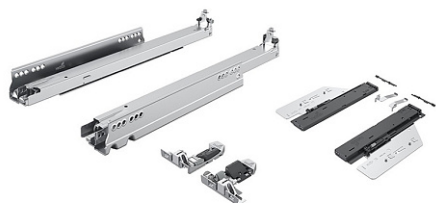

## Комплект направляющих Astro 5D для деревянных ящиков, NL600, L/40кг, полн. выдв., Push + Silent, Hettich

Производитель:	<b>Hettich</b>
Плавное закрытие:	<b>да</b>
Тип выдвижения:	<b>полное</b>
Тип:	<b>Комплект направляющих</b>
Максимальная нагрузка, кг:	<b>40</b>
Тип направляющих:	<b>Push to open с доводчиком</b>
Модификации:	<b>Комплект скрытых направляющих Astro 5D</b>
Параметры модификаций:	<b>Номинальная длина, мм, Максимальная нагрузка, кг, Тип направляющих</b>
Серия направляющих:	<b>Astro 5D</b>
Номинальная длина, мм:	<b>600</b>

Код:  
SET2634

**Распродажа**

Ваша цена: Розница

**10 396.82**  
руб./шт

Дополнительные изображения:

Состав комплекта

Код	Название	Цена за единицу	Количество
-----	----------	-----------------	------------

194580		Комплект механизма Push+Silent для Actro YOU / 5D, нагрузка 40 кг, Art. 9257892, Hettich	3 490.59 руб.	1 шт
190257		Комплект направляющих Actro 5D для деревянных ящиков, NL600, L/40кг, полн. выдв., Silent System Art. 9318291, Hettich	5 836.50 руб.	1 шт
190199		Комплект фиксаторов Actro 5D для деревянных ящиков, Art. 9257268, Hettich	1 069.73 руб.	1 шт