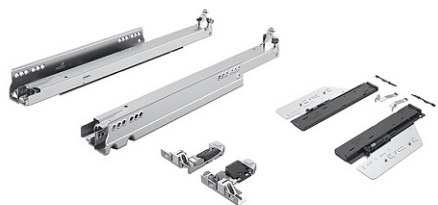

## Комплект направляющих Astro 5D для деревянных ящиков, NL300, XS/10кг, полн. выдв., Push + Silent, Hettich

Производитель:	<b>Hettich</b>
Плавное закрывание:	<b>да</b>
Тип выдвигания:	<b>полное</b>
Тип:	<b>Комплект направляющих</b>
Максимальная нагрузка, кг:	<b>10</b>
Тип направляющих:	<b>Push to open с доводчиком</b>
Модификации:	<b>Комплект скрытых направляющих Astro 5D</b>
Параметры модификаций:	<b>Максимальная нагрузка, кг, Номинальная длина, мм, Тип направляющих</b>
Серия направляющих:	<b>Astro 5D</b>
Номинальная длина, мм:	<b>300</b>

Код:  
SET2632

**Распродажа**

Ваша цена: Розница

**9 458.09**  
руб./шт

Дополнительные изображения:

Состав комплекта

Код		Название	Цена за единицу	Количество
190249		Комплект направляющих Actro 5D для деревянных ящиков, NL300, XS/10кг, полн. выдв., Silent System Art. 9318232, Hettich	4 897.77 руб.	1 шт
194578		Комплект механизма Push+Silent для Actro YOU / 5D, нагрузка 10 кг, Art. 9257890, Hettich	3 490.59 руб.	1 шт
190199		Комплект фиксаторов Actro 5D для деревянных ящиков, Art. 9257268, Hettich	1 069.73 руб.	1 шт