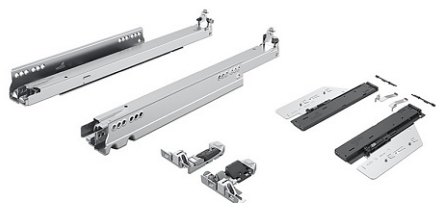

Комплект направляющих Astro 5D для деревянных ящиков, NL650, XL/70кг, полн. выдв., Push + Silent, Hettich

Производитель:	Hettich
Плавное закрытие:	да
Тип выдвижения:	полное
Тип:	Комплект направляющих
Максимальная нагрузка, кг:	70
Тип направляющих:	Push to open с доводчиком
Модификации:	Комплект скрытых направляющих Astro 5D
Параметры модификаций:	Максимальная нагрузка, кг, Длина, мм, Тип направляющих
Серия направляющих:	Astro 5D
Номинальная длина, мм:	650

Код:
SET2630

Под заказ

Ваша цена: Розница

12 136.98
руб./шт

Дополнительные изображения:

Состав комплекта

Код	Название	Цена за единицу	Количество
-----	----------	-----------------	------------

190262		Комплект направляющих Actro 5D для деревянных ящиков, NL650, XL/70кг, полн. выдв., Silent System Art. 9318316, Hettich	7 348.66 руб.	1 шт
194581		Комплект механизма Push+Silent для Actro YOU / 5D, нагрузка 70 кг, Art. 9257893, Hettich	3 665.11 руб.	1 шт
190199		Комплект фиксаторов Actro 5D для деревянных ящиков, Art. 9257268, Hettich	1 123.21 руб.	1 шт