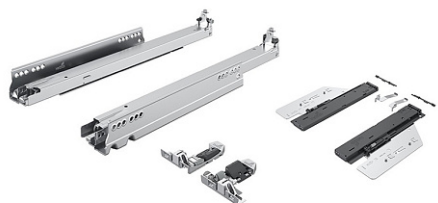

Комплект направляющих Astro 5D для деревянных ящиков, NL550, L/40кг, полн. выдв., Push + Silent, Hettich

Производитель:	Hettich
Плавное закрытие:	да
Тип выдвижения:	полное
Тип:	Комплект направляющих
Максимальная нагрузка, кг:	40
Тип направляющих:	Push to open с доводчиком
Модификации:	Комплект скрытых направляющих Astro 5D
Параметры модификаций:	Тип направляющих, Длина, мм, Максимальная нагрузка, кг
Серия направляющих:	Astro 5D
Номинальная длина, мм:	550

Код:
SET2629

Под заказ

Ваша цена: Розница

10 353.39
руб./шт

Дополнительные изображения:

Состав комплекта

Код	Название	Цена за единицу	Количество
-----	----------	-----------------	------------

194580		Комплект механизма Push+Silent для Actro YOU / 5D, нагрузка 40 кг, Art. 9257892, Hettich	3 665.11 руб.	1 шт
190256		Комплект направляющих Actro 5D для деревянных ящиков, NL550, L/40кг, полн. выдв., Silent System Art. 9318290, Hettich	5 565.07 руб.	1 шт
190199		Комплект фиксаторов Actro 5D для деревянных ящиков, Art. 9257268, Hettich	1 123.21 руб.	1 шт