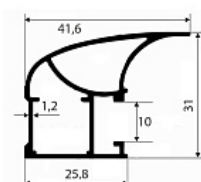

DS10 Ручка-профиль асимметричная широкая серебро 5400 мм, Dorwell

Количество в упаковке:

10 шт

Код:
102552

Склад

Ваша цена: Розница

2 221.17 руб./шт

Дополнительные изображения: