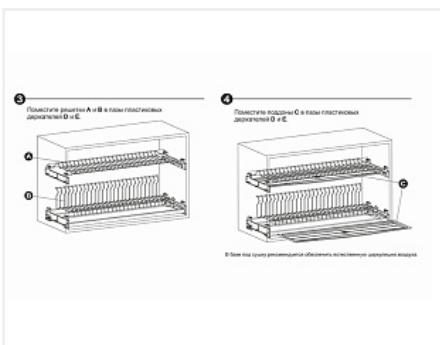

Сушилка для посуды в модуль 800 мм, L-образный нижний ярус, нерж. сталь, для ДСП 16 мм, GLORIA SU16/800, Boyard

Модификации: **Сушилка GLORIA**
 Параметры модификаций: **Ширина модуля, мм**
 Производитель: **Boyard**
 Тип: **В верхнюю базу**
 Материал: **нержавеющая сталь**
 Цвет: **хром**
 Ширина модуля, мм: **800**
 Количество в упаковке: **1 комп.**

Код: 190224	Артикул: SU16/800
Под заказ	
Ваша цена: Розница	
8 617.02 руб./комп.	

Дополнительные изображения:

Описание

GLORIA SU16 – сушка для посуды в верхнюю базу из прутковой нержавеющей стали для мебели из плит толщиной 16 мм. Модель монтируется в короб без малейших зазоров, как влитая. Более прочная фиксация сушки возможна за счёт крепления трубки к держателю на дополнительный саморез, находящийся под трубкой. Нижний ярус сушки имеет L-образную форму для устойчивого размещения посуды, а поперечные прутки позволяют удерживать тарелки разного диаметра от 11 до 24 см.

Сушка может быть полностью интегрирована с корпусом мебели. Пластиковые держатели нижнего яруса и алюминиевая трубка имеют специальный паз для установки задней стенки короба.

Полезное пространство под сушку по глубине варьируется в диапазоне от 305 до 370 мм.

В комплект входит: - 2 уровня сушки (решётка для кружек и L-образная решётка для тарелок) - 2 пластиковых поддона - 2 комплекта пластиковых держателей нижнего и верхнего уровня - 2 соединительных трубки - саморезы M4x20 – 10 штук, 3,5x8 – 4 штуки.