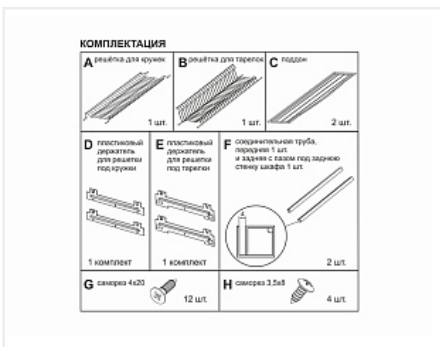

Сушилка для посуды в модуль 800 мм, L-образный нижний ярус, нерж. сталь, для ДСП 16 мм, GLORIA SU16/800, Boyard

Модификации: **Сушилка GLORIA**
 Параметры модификаций: **Ширина модуля, мм**
 Производитель: **Boyard**
 Тип: **В верхнюю базу**
 Материал: **нержавеющая сталь**
 Цвет: **хром**
 Ширина модуля, мм: **800**
 Количество в упаковке: **1 комп.**

Код: 190224	Артикул: SU16/800
Под заказ	
Ваша цена: Розница	
8 617.02 руб./комп.	

Дополнительные изображения:

Описание

GLORIA SU16 – сушка для посуды в верхнюю базу из прутковой нержавеющей стали для мебели из плит толщиной 16 мм. Модель монтируется в короб без малейших зазоров, как влитая. Более прочная фиксация сушки возможна за счёт крепления трубки к держателю на дополнительный саморез, находящийся под трубкой. Нижний ярус сушки имеет L-образную форму для устойчивого размещения посуды, а поперечные прутки позволяют удерживать тарелки разного диаметра от 11 до 24 см.

Сушка может быть полностью интегрирована с корпусом мебели. Пластиковые держатели нижнего яруса и алюминиевая трубка имеют специальный паз для установки задней стенки короба.

Полезное пространство под сушку по глубине варьируется в диапазоне от 305 до 370 мм.

В комплект входит: - 2 уровня сушки (решётка для кружек и L-образная решётка для тарелок) - 2 пластиковых поддона - 2 комплекта пластиковых держателей нижнего и верхнего уровня - 2 соединительных трубки - саморезы M4x20 – 10 штук, 3,5x8 – 4 штуки.