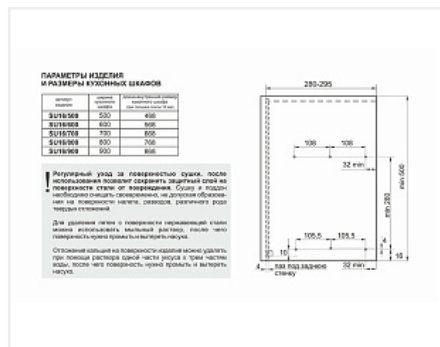

Сушилка для посуды в модуль 800 мм, L-образный нижний ярус, нерж. сталь, для ДСП 16 мм, GLORIA SU16/800, Boyard

Модификации: **Сушилка GLORIA**
 Параметры модификаций: **Ширина модуля, мм**
 Производитель: **Boyard**
 Тип: **В верхнюю базу**
 Материал: **нержавеющая сталь**
 Цвет: **хром**
 Ширина модуля, мм: **800**
 Количество в упаковке: **1 комп.**

Код: 190224	Артикул: SU16/800
Под заказ	
Ваша цена: Розница	
8 617.02 руб./комп.	

Дополнительные изображения:

Описание

GLORIA SU16 – сушка для посуды в верхнюю базу из прутковой нержавеющей стали для мебели из плит толщиной 16 мм. Модель монтируется в короб без малейших зазоров, как влитая. Более прочная фиксация сушки возможна за счёт крепления трубки к держателю на дополнительный саморез, находящийся под трубкой. Нижний ярус сушки имеет L-образную форму для устойчивого размещения посуды, а поперечные прутки позволяют удерживать тарелки разного диаметра от 11 до 24 см.