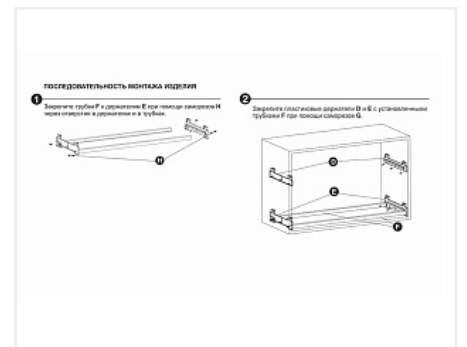

Сушилка для посуды в модуль 800 мм, L-образный нижний ярус, нерж. сталь, для ДСП 16 мм, GLORIA SU16/800, Boyard

Модификации: **Сушилка GLORIA**
 Параметры модификаций: **Ширина модуля, мм**
 Производитель: **Boyard**
 Тип: **В верхнюю базу**
 Материал: **нержавеющая сталь**
 Цвет: **хром**
 Ширина модуля, мм: **800**
 Количество в упаковке: **1 комп.**

Код: 190224	Артикул: SU16/800
Под заказ	
Ваша цена: Розница	
8 617.02 руб./комп.	

Дополнительные изображения:

Описание

GLORIA SU16 – сушка для посуды в верхнюю базу из прутковой нержавеющей стали для мебели из плит толщиной 16 мм. Модель монтируется в короб без малейших зазоров, как влитая. Более прочная фиксация сушки возможна за счёт крепления трубки к держателю на дополнительный саморез, находящийся под трубкой. Нижний ярус сушки имеет L-образную форму для устойчивого размещения посуды, а поперечные прутки позволяют удерживать тарелки разного диаметра от 11 до 24 см.

Сушка может быть полностью интегрирована с корпусом мебели. Пластиковые держатели нижнего яруса и алюминиевая трубка имеют специальный паз для установки задней стенки короба.

Полезное пространство под сушку по глубине варьируется в диапазоне от 305 до 370 мм.

В комплект входит: - 2 уровня сушки (решётка для кружек и L-образная решётка для тарелок) - 2 пластиковых поддона - 2 комплекта пластиковых держателей нижнего и верхнего уровня - 2 соединительных трубки - саморезы M4x20 – 10 штук, 3,5x8 – 4 штуки.