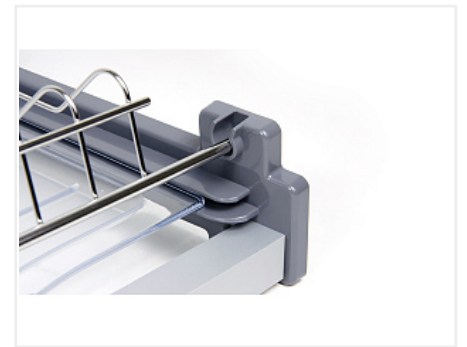

Сушилка для посуды в модуль 800 мм, L-образный нижний ярус, нерж. сталь, для ДСП 16 мм, GLORIA SU16/800, Boyard

Модификации: **Сушилка GLORIA**
 Параметры модификаций: **Ширина модуля, мм**
 Производитель: **Boyard**
 Тип: **В верхнюю базу**
 Материал: **нержавеющая сталь**
 Цвет: **хром**
 Ширина модуля, мм: **800**
 Количество в упаковке: **1 комп.**

Код: 190224	Артикул: SU16/800
Под заказ	
Ваша цена: Розница	
8 617.02 руб./комп.	

Дополнительные изображения:

Описание

GLORIA SU16 – сушка для посуды в верхнюю базу из прутковой нержавеющей стали для мебели из плит толщиной 16 мм. Модель монтируется в короб без малейших зазоров, как влитая. Более прочная фиксация сушки возможна за счёт крепления трубки к держателю на дополнительный саморез, находящийся под трубкой. Нижний ярус сушки имеет L-образную форму для устойчивого размещения посуды, а поперечные прутки позволяют удерживать тарелки разного диаметра от 11 до 24 см.

Сушка может быть полностью интегрирована с корпусом мебели. Пластиковые держатели нижнего яруса и алюминиевая трубка имеют специальный паз для установки задней стенки короба.

Полезное пространство под сушку по глубине варьируется в диапазоне от 305 до 370 мм.

В комплект входит: - 2 уровня сушки (решётка для кружек и L-образная решётка для тарелок) - 2 пластиковых поддона - 2 комплекта пластиковых держателей нижнего и верхнего уровня - 2 соединительных трубки - саморезы M4x20 – 10 штук, 3,5x8 – 4 штуки.