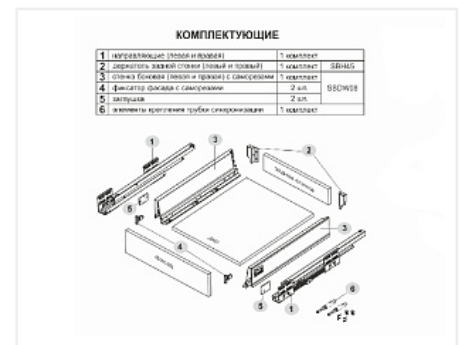

Дополнительные изображения: