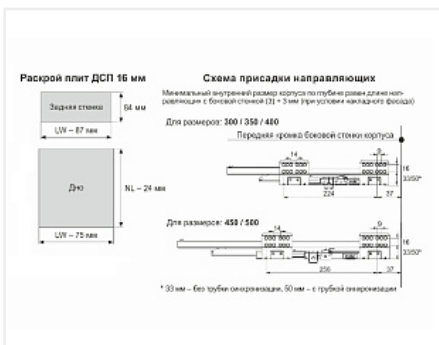

Дополнительные изображения: