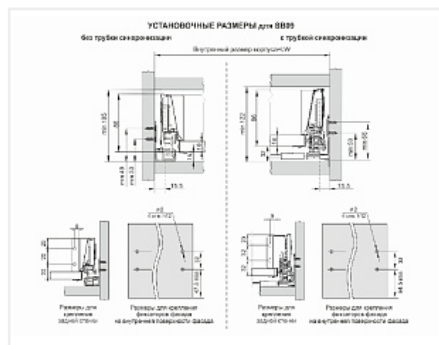

Дополнительные изображения: