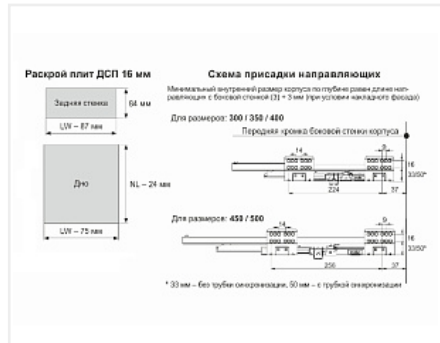

Дополнительные изображения: