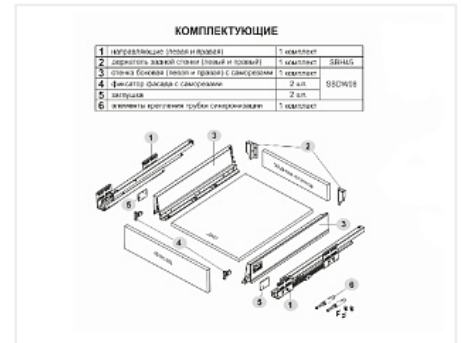

Комплект ящика СТАРТ push to open стандартной высоты, белый, SB09W.1/400, Boyard

Модификации:	Комплект ящика Boyard СТАРТ стандартные боковины
Параметры модификаций:	Тип направляющих, Длина, мм, Цвет, Модель ящика
Производитель:	Boyard
Серия:	СТАРТ
Максимальная нагрузка, кг:	40
Тип направляющих:	Push to open
Тип боковин:	Традиционные
Модель ящика:	стандартный
Тип:	Комплект ящика (в коробке)
Плавное закрывание:	нет
Цвет:	белый
Высота, мм:	84
Длина, мм:	400
Количество в упаковке:	6 комп.

Код: 190049	Артикул: SB09W.1/400
Под заказ	
Ваша цена: Розница	
2 550.36 руб./комп.	

Дополнительные изображения:

Описание

СТАРТ SB09 – комплект систем выдвижения для сборки выдвижного мебельного ящика с традиционными боковинами стандартной высоты