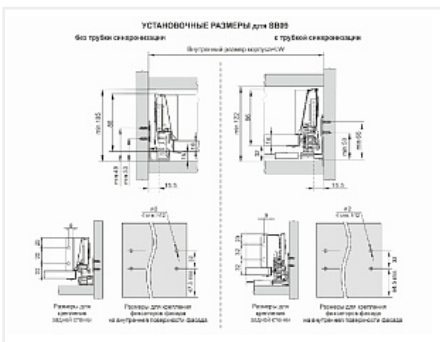

Комплект ящика СТАРТ push to open стандартной высоты, белый, SB09W.1/400, Boyard

Модификации:	Комплект ящика Boyard СТАРТ стандартные боковины
Параметры модификаций:	Тип направляющих, Длина, мм, Цвет, Модель ящика
Производитель:	Boyard
Серия:	СТАРТ
Максимальная нагрузка, кг:	40
Тип направляющих:	Push to open
Тип боковин:	Традиционные
Модель ящика:	стандартный
Тип:	Комплект ящика (в коробке)
Плавное закрывание:	нет
Цвет:	белый
Высота, мм:	84
Длина, мм:	400
Количество в упаковке:	6 комп.

Код: 190049	Артикул: SB09W.1/400
Под заказ	
Ваша цена: Розница	
2 550.36 руб./комп.	

Дополнительные изображения:

Описание

СТАРТ SB09 – комплект систем выдвижения для сборки выдвижного мебельного ящика с традиционными боковинами стандартной высоты