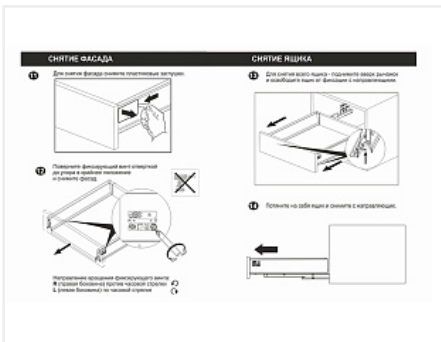

Комплект ящика с прямыми боковинами СТАРТ push to open средней высоты, белый, SB29W.1/450, Boyard

Модификации:	Комплект ящика Boyard СТАРТ прямые боковины
Тип направляющих:	Тип направляющих, Цвет, Модель ящика, Длина, мм
Производитель:	Boyard
Серия:	СТАРТ
Максимальная нагрузка, кг:	40
Тип направляющих:	Push to open
Тип боковин:	Тонкие
Модель ящика:	с боковинами средней высоты
Тип:	Комплект ящика (в коробке)
Плавное закрытие:	нет
Цвет:	белый
Высота, мм:	116
Длина, мм:	450
Количество в упаковке:	4 комп.

Код: 190018	Артикул: SB29W.1/450
Под заказ	
Ваша цена: Розница	
3 193.24 руб./комп.	

Дополнительные изображения:

Описание

СТАРТ PUSH SB29 — комплект систем выдвижения для сборки высокого выдвижного мебельного ящика с прямыми боковинами с открытием от нажатия для мебели без ручек. Ящик с прямыми боковинами средней высоты 118 мм для минимальной высоты проёма 147 мм.

- Толщина прямых боковин – 12,8 мм
- Система push to open;
- Полное выдвижение, отсутствие провисания;
- Зубчато-реечный механизм синхронизации обеспечивает равномерный ход и исключает перекосы при движении;
- Качественное порошковое покрытие боковин;
- Грузоподъёмность 40 кг;
- Бесперебойная работа на протяжении 80 000 циклов открывания/закрывания.