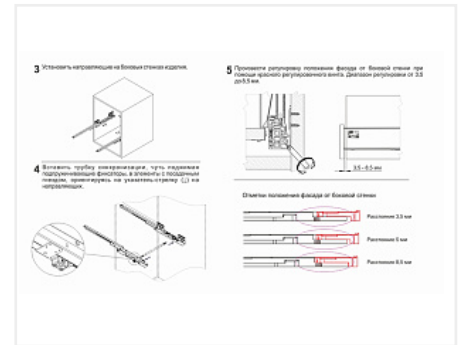

Комплект ящика с прямыми боковинами СТАРТ push to open средней высоты, белый, SB29W.1/450, Boyard

Модификации:	Комплект ящика Boyard СТАРТ прямые боковины
Тип направляющих:	Тип направляющих, Цвет, Модель ящика, Длина, мм
Производитель:	Boyard
Серия:	СТАРТ
Максимальная нагрузка, кг:	40
Тип направляющих:	Push to open
Тип боковин:	Тонкие
Модель ящика:	с боковинами средней высоты
Тип:	Комплект ящика (в коробке)
Плавное закрытие:	нет
Цвет:	белый
Высота, мм:	116
Длина, мм:	450
Количество в упаковке:	4 комп.

Код: 190018	Артикул: SB29W.1/450
Под заказ	
Ваша цена: Розница	
3 193.24 руб./комп.	

Дополнительные изображения:

Описание

СТАРТ PUSH SB29 — комплект систем выдвижения для сборки высокого выдвижного мебельного ящика с прямыми боковинами с открытием от нажатия для мебели без ручек. Ящик с прямыми боковинами средней высоты 118 мм для минимальной высоты проёма 147 мм.

- Толщина прямых боковин – 12,8 мм
- Система push to open;
- Полное выдвижение, отсутствие провисания;
- Зубчато-реечный механизм синхронизации обеспечивает равномерный ход и исключает перекосы при движении;
- Качественное порошковое покрытие боковин;
- Грузоподъёмность 40 кг;
- Бесперебойная работа на протяжении 80 000 циклов открывания/закрывания.

Ящики представлены в монтажных длинах от 300 до 500 мм, в трех цветах: серый и белый.

Комплект СТАРТ PUSH SB29 позволяет создавать выдвижные мебельные ящики любой желаемой высоты с помощью дополнительных рядов релингов.