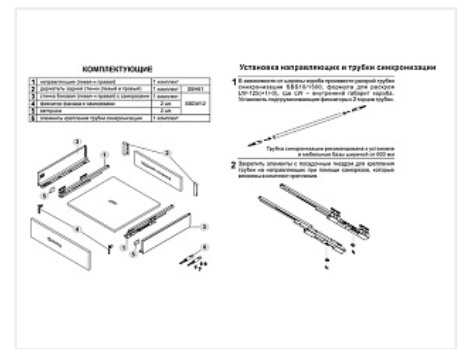

Комплект ящика с прямыми боковинами СТАРТ push to open средней высоты, белый, SB29W.1/450, Boyard

Модификации:	Комплект ящика Boyard СТАРТ прямые боковины
Тип направляющих:	Тип направляющих, Цвет, Модель ящика, Длина, мм
Производитель:	Boyard
Серия:	СТАРТ
Максимальная нагрузка, кг:	40
Тип направляющих:	Push to open
Тип боковин:	Тонкие
Модель ящика:	с боковинами средней высоты
Тип:	Комплект ящика (в коробке)
Плавное закрытие:	нет
Цвет:	белый
Высота, мм:	116
Длина, мм:	450
Количество в упаковке:	4 комп.

Код: 190018	Артикул: SB29W.1/450
Под заказ	
Ваша цена: Розница	
3 193.24 руб./комп.	

Дополнительные изображения:

Описание

СТАРТ PUSH SB29 — комплект систем выдвижения для сборки высокого выдвижного мебельного ящика с прямыми боковинами с открытием от нажатия для мебели без ручек. Ящик с прямыми боковинами средней высоты 118 мм для минимальной высоты проёма 147 мм.

- Толщина прямых боковин – 12,8 мм
- Система push to open;
- Полное выдвижение, отсутствие провисания;
- Зубчато-реечный механизм синхронизации обеспечивает равномерный ход и исключает перекосы при движении;
- Качественное порошковое покрытие боковин;
- Грузоподъёмность 40 кг;
- Бесперебойная работа на протяжении 80 000 циклов открывания/закрывания.