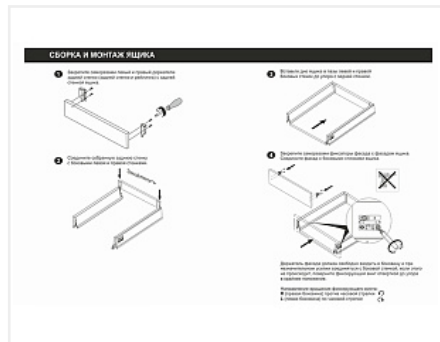

Комплект ящика с прямыми боковинами СТАРТ push to open средней высоты, белый, SB29W.1/450, Boyard

Модификации:	Комплект ящика Boyard СТАРТ прямые боковины
Тип направляющих:	Тип направляющих, Цвет, Модель ящика, Длина, мм
Производитель:	Boyard
Серия:	СТАРТ
Максимальная нагрузка, кг:	40
Тип направляющих:	Push to open
Тип боковин:	Тонкие
Модель ящика:	с боковинами средней высоты
Тип:	Комплект ящика (в коробке)
Плавное закрытие:	нет
Цвет:	белый
Высота, мм:	116
Длина, мм:	450
Количество в упаковке:	4 комп.

Код: 190018	Артикул: SB29W.1/450
Под заказ	
Ваша цена: Розница	
3 193.24 руб./комп.	

Дополнительные изображения:

Описание

СТАРТ PUSH SB29 — комплект систем выдвижения для сборки высокого выдвижного мебельного ящика с прямыми боковинами с открытием от нажатия для мебели без ручек. Ящик с прямыми боковинами средней высоты 118 мм для минимальной высоты проёма 147 мм.

- Толщина прямых боковин – 12,8 мм
- Система push to open;
- Полное выдвижение, отсутствие провисания;
- Зубчато-реечный механизм синхронизации обеспечивает равномерный ход и исключает перекосы при движении;
- Качественное порошковое покрытие боковин;
- Грузоподъёмность 40 кг;
- Бесперебойная работа на протяжении 80 000 циклов открывания/закрывания.