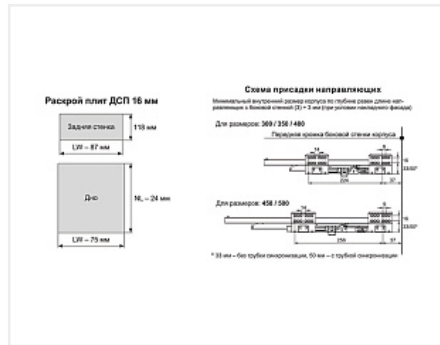

Комплект ящика с прямыми боковинами СТАРТ push to open средней высоты, белый, SB29W.1/450, Boyard

Модификации:	Комплект ящика Boyard СТАРТ прямые боковины
Тип направляющих:	Тип направляющих, Цвет, Модель ящика, Длина, мм
Производитель:	Boyard
Серия:	СТАРТ
Максимальная нагрузка, кг:	40
Тип направляющих:	Push to open
Тип боковин:	Тонкие
Модель ящика:	с боковинами средней высоты
Тип:	Комплект ящика (в коробке)
Плавное закрытие:	нет
Цвет:	белый
Высота, мм:	116
Длина, мм:	450
Количество в упаковке:	4 комп.

Код: 190018	Артикул: SB29W.1/450
Под заказ	
Ваша цена: Розница	
3 193.24 руб./комп.	

Дополнительные изображения:

Описание

СТАРТ PUSH SB29 — комплект систем выдвижения для сборки высокого выдвижного мебельного ящика с прямыми боковинами с открытием от нажатия для мебели без ручек. Ящик с прямыми боковинами средней высоты 118 мм для минимальной высоты проёма 147 мм.

- Толщина прямых боковин – 12,8 мм
- Система push to open;
- Полное выдвижение, отсутствие провисания;
- Зубчато-реечный механизм синхронизации обеспечивает равномерный ход и исключает перекосы при движении;
- Качественное порошковое покрытие боковин;
- Грузоподъёмность 40 кг;
- Бесперебойная работа на протяжении 80 000 циклов открывания/закрывания.