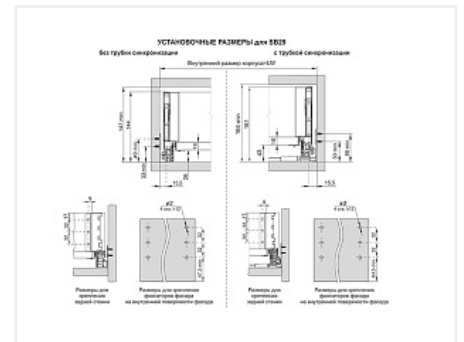

Комплект ящика с прямыми боковинами СТАРТ push to open средней высоты, белый, SB29W.1/450, Boyard

Модификации:	Комплект ящика Boyard СТАРТ прямые боковины
Тип направляющих:	Тип направляющих, Цвет, Модель ящика, Длина, мм
Производитель:	Boyard
Серия:	СТАРТ
Максимальная нагрузка, кг:	40
Тип направляющих:	Push to open
Тип боковин:	Тонкие
Модель ящика:	с боковинами средней высоты
Тип:	Комплект ящика (в коробке)
Плавное закрытие:	нет
Цвет:	белый
Высота, мм:	116
Длина, мм:	450
Количество в упаковке:	4 комп.

Код: 190018	Артикул: SB29W.1/450
Под заказ	
Ваша цена: Розница	
3 193.24 руб./комп.	

Дополнительные изображения:

Описание

СТАРТ PUSH SB29 — комплект систем выдвижения для сборки высокого выдвижного мебельного ящика с прямыми боковинами с открытием от нажатия для мебели без ручек. Ящик с прямыми боковинами средней высоты 118 мм для минимальной высоты проёма 147 мм.

- Толщина прямых боковин – 12,8 мм
- Система push to open;
- Полное выдвижение, отсутствие провисания;
- Зубчато-реечный механизм синхронизации обеспечивает равномерный ход и исключает перекосы при движении;
- Качественное порошковое покрытие боковин;
- Грузоподъёмность 40 кг;
- Бесперебойная работа на протяжении 80 000 циклов открывания/закрывания.