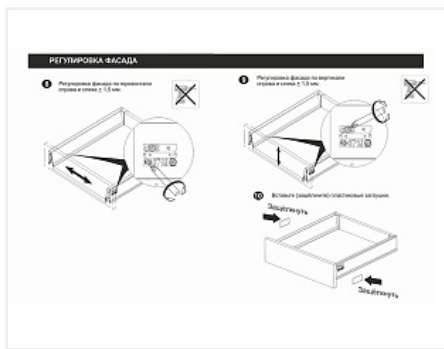

Комплект ящика с прямыми боковинами СТАРТ push to open средней высоты, белый, SB29W.1/450, Boyard

Модификации:	Комплект ящика Boyard СТАРТ прямые боковины
Тип направляющих:	Тип направляющих, Цвет, Модель ящика, Длина, мм
Производитель:	Boyard
Серия:	СТАРТ
Максимальная нагрузка, кг:	40
Тип направляющих:	Push to open
Тип боковин:	Тонкие
Модель ящика:	с боковинами средней высоты
Тип:	Комплект ящика (в коробке)
Плавное закрытие:	нет
Цвет:	белый
Высота, мм:	116
Длина, мм:	450
Количество в упаковке:	4 комп.

Код: 190018	Артикул: SB29W.1/450
Под заказ	
Ваша цена: Розница	
3 193.24 руб./комп.	

Дополнительные изображения:

Описание

СТАРТ PUSH SB29 — комплект систем выдвижения для сборки высокого выдвижного мебельного ящика с прямыми боковинами с открытием от нажатия для мебели без ручек. Ящик с прямыми боковинами средней высоты 118 мм для минимальной высоты проёма 147 мм.

- Толщина прямых боковин – 12,8 мм
- Система push to open;
- Полное выдвижение, отсутствие провисания;
- Зубчато-реечный механизм синхронизации обеспечивает равномерный ход и исключает перекосы при движении;
- Качественное порошковое покрытие боковин;
- Грузоподъёмность 40 кг;
- Бесперебойная работа на протяжении 80 000 циклов открывания/закрывания.

Ящики представлены в монтажных длинах от 300 до 500 мм, в трех цветах: серый и белый.

Комплект СТАРТ PUSH SB29 позволяет создавать выдвижные мебельные ящики любой желаемой высоты с помощью дополнительных рядов релингов.