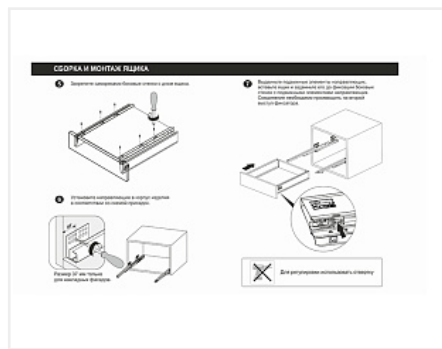

Комплект ящика с прямыми боковинами СТАРТ push to open средней высоты, белый, SB29W.1/450, Boyard

Модификации:	Комплект ящика Boyard СТАРТ прямые боковины
Тип направляющих:	Тип направляющих, Цвет, Модель ящика, Длина, мм
Производитель:	Boyard
Серия:	СТАРТ
Максимальная нагрузка, кг:	40
Тип направляющих:	Push to open
Тип боковин:	Тонкие
Модель ящика:	с боковинами средней высоты
Тип:	Комплект ящика (в коробке)
Плавное закрытие:	нет
Цвет:	белый
Высота, мм:	116
Длина, мм:	450
Количество в упаковке:	4 комп.

Код: 190018	Артикул: SB29W.1/450
Под заказ	
Ваша цена: Розница	
3 193.24 руб./комп.	

Дополнительные изображения:

Описание

СТАРТ PUSH SB29 — комплект систем выдвижения для сборки высокого выдвижного мебельного ящика с прямыми боковинами с открытием от нажатия для мебели без ручек. Ящик с прямыми боковинами средней высоты 118 мм для минимальной высоты проёма 147 мм.

- Толщина прямых боковин – 12,8 мм
- Система push to open;
- Полное выдвижение, отсутствие провисания;
- Зубчато-реечный механизм синхронизации обеспечивает равномерный ход и исключает перекосы при движении;
- Качественное порошковое покрытие боковин;
- Грузоподъёмность 40 кг;
- Бесперебойная работа на протяжении 80 000 циклов открывания/закрывания.