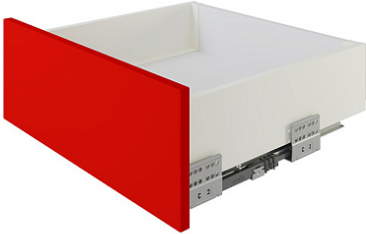

Комплект ящика с прямыми боковинами СТАРТ push to open средней высоты, белый, SB29W.1/450, Boyard

Модификации:	Комплект ящика Boyard СТАРТ прямые боковины
Тип направляющих:	Тип направляющих, Цвет, Модель ящика, Длина, мм
Производитель:	Boyard
Серия:	СТАРТ
Максимальная нагрузка, кг:	40
Тип направляющих:	Push to open
Тип боковин:	Тонкие
Модель ящика:	с боковинами средней высоты
Тип:	Комплект ящика (в коробке)
Плавное закрытие:	нет
Цвет:	белый
Высота, мм:	116
Длина, мм:	450
Количество в упаковке:	4 комп.

Код: 190018	Артикул: SB29W.1/450
Под заказ	
Ваша цена: Розница	
3 193.24 руб./комп.	

Дополнительные изображения:

Описание

СТАРТ PUSH SB29 — комплект систем выдвижения для сборки высокого выдвижного мебельного ящика с прямыми боковинами с открытием от нажатия для мебели без ручек. Ящик с прямыми боковинами средней высоты 118 мм для минимальной высоты проёма 147 мм.

- Толщина прямых боковин – 12,8 мм
- Система push to open;
- Полное выдвижение, отсутствие провисания;
- Зубчато-реечный механизм синхронизации обеспечивает равномерный ход и исключает перекосы при движении;
- Качественное порошковое покрытие боковин;
- Грузоподъёмность 40 кг;
- Бесперебойная работа на протяжении 80 000 циклов открывания/закрывания.

Ящики представлены в монтажных длинах от 300 до 500 мм, в трех цветах: серый и белый.

Комплект СТАРТ PUSH SB29 позволяет создавать выдвижные мебельные ящики любой желаемой высоты с помощью дополнительных рядов релингов.