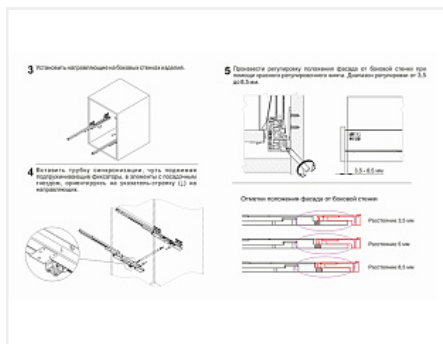

Комплект ящика с прямыми боковинами СТАРТ push to open средней высоты, графит, SB29GRPH.1/350, Boyard

Модификации:	Комплект ящика Boyard СТАРТ прямые боковины
Тип направляющих:	Тип направляющих, Цвет, Модель ящика, Длина, мм
Производитель:	Boyard
Серия:	СТАРТ
Максимальная нагрузка, кг:	40
Тип направляющих:	Push to open
Тип боковин:	Тонкие
Модель ящика:	с боковинами средней высоты
Тип:	Комплект ящика (в коробке)
Плавное закрывание:	нет
Цвет:	графит
Высота, мм:	116
Длина, мм:	350
Количество в упаковке:	4 комп.

Код: 190026 Артикул: SB29GRPH.1/350

Под заказ

Ваша цена: Розница

2 850.95 руб./комп.

Дополнительные изображения:

Описание

СТАРТ PUSH SB29 — комплект систем выдвижения для сборки высокого выдвижного мебельного ящика с прямыми боковинами с открытием от нажатия для мебели без ручек. Ящик с прямыми боковинами средней высоты 118 мм для минимальной высоты проёма 147 мм.

- Толщина прямых боковин – 12,8 мм
- Система push to open;
- Полное выдвижение, отсутствие провисания;
- Зубчато-реечный механизм синхронизации обеспечивает равномерный ход и исключает перекосы при движении;
- Качественное порошковое покрытие боковин;
- Грузоподъёмность 40 кг;
- Бесперебойная работа на протяжении 80 000 циклов открывания/закрывания.