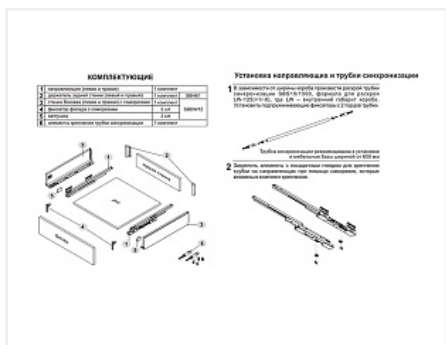

Комплект ящика с прямыми боковинами СТАРТ push to open средней высоты, графит, SB29GRPH.1/350, Boyard

Модификации:	Комплект ящика Boyard СТАРТ прямые боковины
Тип направляющих:	Тип направляющих, Цвет, Модель ящика, Длина, мм
Производитель:	Boyard
Серия:	СТАРТ
Максимальная нагрузка, кг:	40
Тип направляющих:	Push to open
Тип боковин:	Тонкие
Модель ящика:	с боковинами средней высоты
Тип:	Комплект ящика (в коробке)
Плавное закрывание:	нет
Цвет:	графит
Высота, мм:	116
Длина, мм:	350
Количество в упаковке:	4 комп.

Код: 190026 Артикул: SB29GRPH.1/350

Под заказ

Ваша цена: Розница

2 850.95 руб./комп.

Дополнительные изображения:

Описание

СТАРТ PUSH SB29 — комплект систем выдвижения для сборки высокого выдвижного мебельного ящика с прямыми боковинами с открытием от нажатия для мебели без ручек. Ящик с прямыми боковинами средней высоты 118 мм для минимальной высоты проёма 147 мм.

- Толщина прямых боковин – 12,8 мм
- Система push to open;
- Полное выдвижение, отсутствие провисания;
- Зубчато-реечный механизм синхронизации обеспечивает равномерный ход и исключает перекосы при движении;
- Качественное порошковое покрытие боковин;
- Грузоподъёмность 40 кг;
- Бесперебойная работа на протяжении 80 000 циклов открывания/закрывания.