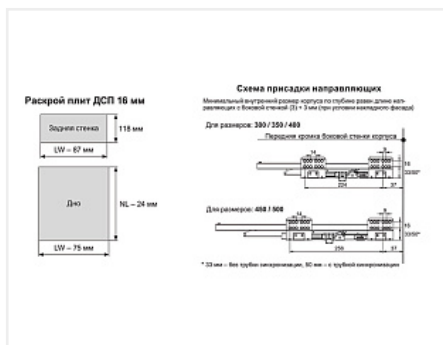

Комплект ящика с прямыми боковинами СТАРТ push to open средней высоты, графит, SB29GRPH.1/350, Boyard

Модификации:	Комплект ящика Boyard СТАРТ прямые боковины
Тип направляющих:	Тип направляющих, Цвет, Модель ящика, Длина, мм
Производитель:	Boyard
Серия:	СТАРТ
Максимальная нагрузка, кг:	40
Тип направляющих:	Push to open
Тип боковин:	Тонкие
Модель ящика:	с боковинами средней высоты
Тип:	Комплект ящика (в коробке)
Плавное закрывание:	нет
Цвет:	графит
Высота, мм:	116
Длина, мм:	350
Количество в упаковке:	4 комп.

Код: 190026 Артикул: SB29GRPH.1/350

Под заказ

Ваша цена: Розница

2 850.95 руб./комп.

Дополнительные изображения:

Описание

СТАРТ PUSH SB29 — комплект систем выдвижения для сборки высокого выдвижного мебельного ящика с прямыми боковинами с открытием от нажатия для мебели без ручек. Ящик с прямыми боковинами средней высоты 118 мм для минимальной высоты проёма 147 мм.

- Толщина прямых боковин – 12,8 мм
- Система push to open;
- Полное выдвижение, отсутствие провисания;
- Зубчато-реечный механизм синхронизации обеспечивает равномерный ход и исключает перекосы при движении;
- Качественное порошковое покрытие боковин;
- Грузоподъёмность 40 кг;
- Бесперебойная работа на протяжении 80 000 циклов открывания/закрывания.