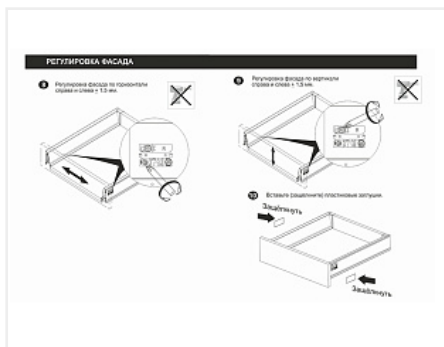

Комплект ящика с прямыми боковинами СТАРТ push to open средней высоты, графит, SB29GRPH.1/350, Boyard

Модификации:	Комплект ящика Boyard СТАРТ прямые боковины
Тип направляющих:	Тип направляющих, Цвет, Модель ящика, Длина, мм
Производитель:	Boyard
Серия:	СТАРТ
Максимальная нагрузка, кг:	40
Тип направляющих:	Push to open
Тип боковин:	Тонкие
Модель ящика:	с боковинами средней высоты
Тип:	Комплект ящика (в коробке)
Плавное закрывание:	нет
Цвет:	графит
Высота, мм:	116
Длина, мм:	350
Количество в упаковке:	4 комп.

Код: 190026 Артикул: SB29GRPH.1/350

Под заказ

Ваша цена: Розница

2 850.95 руб./комп.

Дополнительные изображения:

Описание

СТАРТ PUSH SB29 — комплект систем выдвижения для сборки высокого выдвижного мебельного ящика с прямыми боковинами с открытием от нажатия для мебели без ручек. Ящик с прямыми боковинами средней высоты 118 мм для минимальной высоты проёма 147 мм.

- Толщина прямых боковин – 12,8 мм
- Система push to open;
- Полное выдвижение, отсутствие провисания;
- Зубчато-реечный механизм синхронизации обеспечивает равномерный ход и исключает перекосы при движении;
- Качественное порошковое покрытие боковин;
- Грузоподъёмность 40 кг;
- Бесперебойная работа на протяжении 80 000 циклов открывания/закрывания.