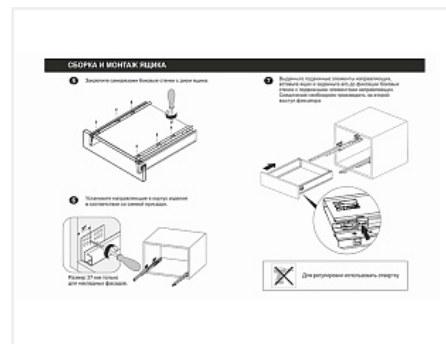

Комплект ящика с прямыми боковинами СТАРТ push to open средней высоты, графит, SB29GRPH.1/350, Boyard

Модификации:	Комплект ящика Boyard СТАРТ прямые боковины
Тип направляющих:	Тип направляющих, Цвет, Модель ящика, Длина, мм
Производитель:	Boyard
Серия:	СТАРТ
Максимальная нагрузка, кг:	40
Тип направляющих:	Push to open
Тип боковин:	Тонкие
Модель ящика:	с боковинами средней высоты
Тип:	Комплект ящика (в коробке)
Плавное закрывание:	нет
Цвет:	графит
Высота, мм:	116
Длина, мм:	350
Количество в упаковке:	4 комп.

Код: 190026 Артикул: SB29GRPH.1/350

Под заказ

Ваша цена: Розница

2 850.95 руб./комп.

Дополнительные изображения:

Описание

СТАРТ PUSH SB29 — комплект систем выдвижения для сборки высокого выдвижного мебельного ящика с прямыми боковинами с открытием от нажатия для мебели без ручек. Ящик с прямыми боковинами средней высоты 118 мм для минимальной высоты проёма 147 мм.

- Толщина прямых боковин – 12,8 мм
- Система push to open;
- Полное выдвижение, отсутствие провисания;
- Зубчато-реечный механизм синхронизации обеспечивает равномерный ход и исключает перекосы при движении;
- Качественное порошковое покрытие боковин;
- Грузоподъёмность 40 кг;
- Бесперебойная работа на протяжении 80 000 циклов открывания/закрывания.