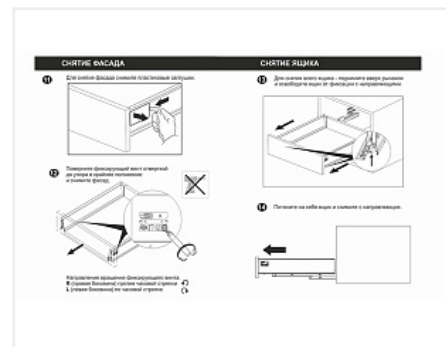

Комплект ящика с прямыми боковинами СТАРТ push to open средней высоты, графит, SB29GRPH.1/350, Boyard

Модификации:	Комплект ящика Boyard СТАРТ прямые боковины
Тип направляющих:	Тип направляющих, Цвет, Модель ящика, Длина, мм
Производитель:	Boyard
Серия:	СТАРТ
Максимальная нагрузка, кг:	40
Тип направляющих:	Push to open
Тип боковин:	Тонкие
Модель ящика:	с боковинами средней высоты
Тип:	Комплект ящика (в коробке)
Плавное закрывание:	нет
Цвет:	графит
Высота, мм:	116
Длина, мм:	350
Количество в упаковке:	4 комп.

Код: 190026 Артикул: SB29GRPH.1/350

Под заказ

Ваша цена: Розница

2 850.95 руб./комп.

Дополнительные изображения:

Описание

СТАРТ PUSH SB29 — комплект систем выдвижения для сборки высокого выдвижного мебельного ящика с прямыми боковинами с открытием от нажатия для мебели без ручек. Ящик с прямыми боковинами средней высоты 118 мм для минимальной высоты проёма 147 мм.

- Толщина прямых боковин – 12,8 мм
- Система push to open;
- Полное выдвижение, отсутствие провисания;
- Зубчато-реечный механизм синхронизации обеспечивает равномерный ход и исключает перекосы при движении;
- Качественное порошковое покрытие боковин;
- Грузоподъёмность 40 кг;
- Бесперебойная работа на протяжении 80 000 циклов открывания/закрывания.