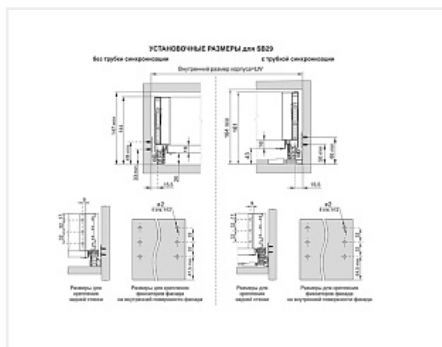

Комплект ящика с прямыми боковинами СТАРТ push to open средней высоты, графит, SB29GRPH.1/350, Boyard

Модификации:	Комплект ящика Boyard СТАРТ прямые боковины
Тип направляющих:	Тип направляющих, Цвет, Модель ящика, Длина, мм
Производитель:	Boyard
Серия:	СТАРТ
Максимальная нагрузка, кг:	40
Тип направляющих:	Push to open
Тип боковин:	Тонкие
Модель ящика:	с боковинами средней высоты
Тип:	Комплект ящика (в коробке)
Плавное закрывание:	нет
Цвет:	графит
Высота, мм:	116
Длина, мм:	350
Количество в упаковке:	4 комп.

Код: 190026 Артикул: SB29GRPH.1/350

Под заказ

Ваша цена: Розница

2 850.95 руб./комп.

Дополнительные изображения:

Описание

СТАРТ PUSH SB29 — комплект систем выдвижения для сборки высокого выдвижного мебельного ящика с прямыми боковинами с открытием от нажатия для мебели без ручек. Ящик с прямыми боковинами средней высоты 118 мм для минимальной высоты проёма 147 мм.

- Толщина прямых боковин – 12,8 мм
- Система push to open;
- Полное выдвижение, отсутствие провисания;
- Зубчато-реечный механизм синхронизации обеспечивает равномерный ход и исключает перекосы при движении;
- Качественное порошковое покрытие боковин;
- Грузоподъёмность 40 кг;
- Бесперебойная работа на протяжении 80 000 циклов открывания/закрывания.