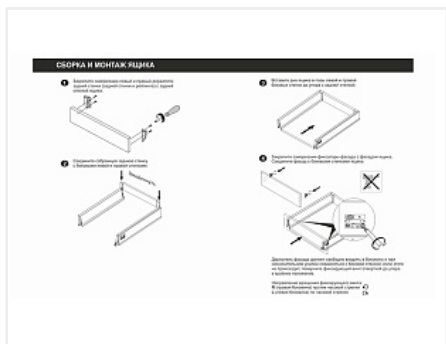

Комплект ящика с прямыми боковинами СТАРТ push to open средней высоты, графит, SB29GRPH.1/350, Boyard

Модификации:	Комплект ящика Boyard СТАРТ прямые боковины
Тип направляющих:	Тип направляющих, Цвет, Модель ящика, Длина, мм
Производитель:	Boyard
Серия:	СТАРТ
Максимальная нагрузка, кг:	40
Тип направляющих:	Push to open
Тип боковин:	Тонкие
Модель ящика:	с боковинами средней высоты
Тип:	Комплект ящика (в коробке)
Плавное закрывание:	нет
Цвет:	графит
Высота, мм:	116
Длина, мм:	350
Количество в упаковке:	4 комп.

Код: 190026 Артикул: SB29GRPH.1/350

Под заказ

Ваша цена: Розница

2 850.95 руб./комп.

Дополнительные изображения:

Описание

СТАРТ PUSH SB29 — комплект систем выдвижения для сборки высокого выдвижного мебельного ящика с прямыми боковинами с открытием от нажатия для мебели без ручек. Ящик с прямыми боковинами средней высоты 118 мм для минимальной высоты проёма 147 мм.

- Толщина прямых боковин – 12,8 мм
- Система push to open;
- Полное выдвижение, отсутствие провисания;
- Зубчато-реечный механизм синхронизации обеспечивает равномерный ход и исключает перекосы при движении;
- Качественное порошковое покрытие боковин;
- Грузоподъёмность 40 кг;
- Бесперебойная работа на протяжении 80 000 циклов открывания/закрывания.

Ящики представлены в монтажных длинах от 300 до 500 мм, в трех цветах: серый и белый.

Комплект СТАРТ PUSH SB29 позволяет создавать выдвижные мебельные ящики любой желаемой высоты с помощью дополнительных рядов релингов.