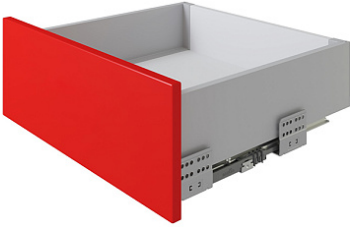

Комплект ящика с прямыми боковинами СТАРТ push to open средней высоты, серый, SB29GR.1/300, Boyard

Модификации:	Комплект ящика Boyard СТАРТ прямые боковины
Тип направляющих:	Тип направляющих, Цвет, Модель ящика, Длина, мм
Производитель:	Boyard
Серия:	СТАРТ
Максимальная нагрузка, кг:	40
Тип направляющих:	Push to open
Тип боковин:	Тонкие
Модель ящика:	с боковинами средней высоты
Тип:	Комплект ящика (в коробке)
Плавное закрывание:	нет
Цвет:	серый
Высота, мм:	116
Длина, мм:	300
Количество в упаковке:	4 комп.

Код: 190020	Артикул: SB29GR.1/300
Под заказ	
Ваша цена: Розница	
2 651.20 руб./комп.	

Дополнительные изображения:

Описание

СТАРТ PUSH SB29 — комплект систем выдвижения для сборки высокого выдвижного мебельного ящика с прямыми боковинами с открытием от нажатия для мебели без ручек. Ящик с прямыми боковинами средней высоты 118 мм для минимальной высоты проёма 147 мм.

- Толщина прямых боковин – 12,8 мм
- Система push to open;
- Полное выдвижение, отсутствие провисания;
- Зубчато-реечный механизм синхронизации обеспечивает равномерный ход и исключает перекосы при движении;
- Качественное порошковое покрытие боковин;
- Грузоподъёмность 40 кг;
- Бесперебойная работа на протяжении 80 000 циклов открывания/закрывания.

Ящики представлены в монтажных длинах от 300 до 500 мм, в трех цветах: серый и белый.

Комплект СТАРТ PUSH SB29 позволяет создавать выдвижные мебельные ящики любой желаемой высоты с помощью дополнительных рядов релингов.