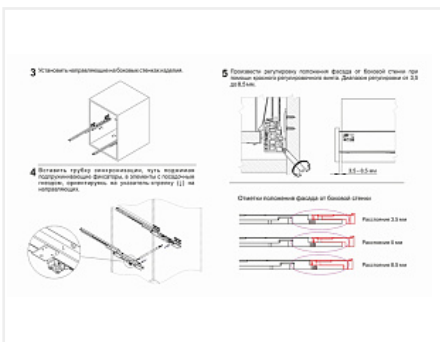

Комплект ящика с прямыми боковинами СТАРТ push to open средней высоты, серый, SB29GR.1/300, Boyard

Модификации:	Комплект ящика Boyard СТАРТ прямые боковины
Тип направляющих:	Тип направляющих, Цвет, Модель ящика, Длина, мм
Производитель:	Boyard
Серия:	СТАРТ
Максимальная нагрузка, кг:	40
Тип направляющих:	Push to open
Тип боковин:	Тонкие
Модель ящика:	с боковинами средней высоты
Тип:	Комплект ящика (в коробке)
Плавное закрывание:	нет
Цвет:	серый
Высота, мм:	116
Длина, мм:	300
Количество в упаковке:	4 комп.

Код: 190020	Артикул: SB29GR.1/300
Под заказ	
Ваша цена: Розница	
2 651.20 руб./комп.	

Дополнительные изображения:

Описание

СТАРТ PUSH SB29 — комплект систем выдвижения для сборки высокого выдвижного мебельного ящика с прямыми боковинами с открытием от нажатия для мебели без ручек. Ящик с прямыми боковинами средней высоты 118 мм для минимальной высоты проёма 147 мм.

- Толщина прямых боковин – 12,8 мм
- Система push to open;
- Полное выдвижение, отсутствие провисания;
- Зубчато-реечный механизм синхронизации обеспечивает равномерный ход и исключает перекосы при движении;
- Качественное порошковое покрытие боковин;
- Грузоподъёмность 40 кг;
- Бесперебойная работа на протяжении 80 000 циклов открывания/закрывания.