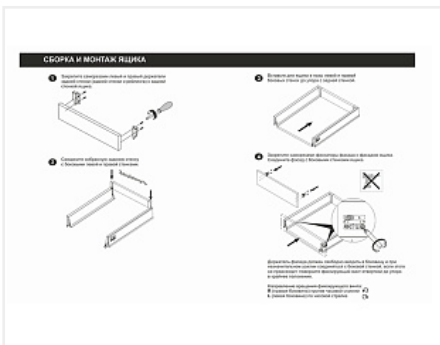

Комплект ящика с прямыми боковинами СТАРТ push to open средней высоты, серый, SB29GR.1/300, Boyard

Модификации:	Комплект ящика Boyard СТАРТ прямые боковины
Тип направляющих:	Тип направляющих, Цвет, Модель ящика, Длина, мм
Производитель:	Boyard
Серия:	СТАРТ
Максимальная нагрузка, кг:	40
Тип направляющих:	Push to open
Тип боковин:	Тонкие
Модель ящика:	с боковинами средней высоты
Тип:	Комплект ящика (в коробке)
Плавное закрывание:	нет
Цвет:	серый
Высота, мм:	116
Длина, мм:	300
Количество в упаковке:	4 комп.

Код: 190020	Артикул: SB29GR.1/300
Под заказ	
Ваша цена: Розница	
2 651.20 руб./комп.	

Дополнительные изображения:

Описание

СТАРТ PUSH SB29 — комплект систем выдвижения для сборки высокого выдвижного мебельного ящика с прямыми боковинами с открытием от нажатия для мебели без ручек. Ящик с прямыми боковинами средней высоты 118 мм для минимальной высоты проёма 147 мм.

- Толщина прямых боковин – 12,8 мм
- Система push to open;
- Полное выдвижение, отсутствие провисания;
- Зубчато-реечный механизм синхронизации обеспечивает равномерный ход и исключает перекосы при движении;
- Качественное порошковое покрытие боковин;
- Грузоподъёмность 40 кг;
- Бесперебойная работа на протяжении 80 000 циклов открывания/закрывания.