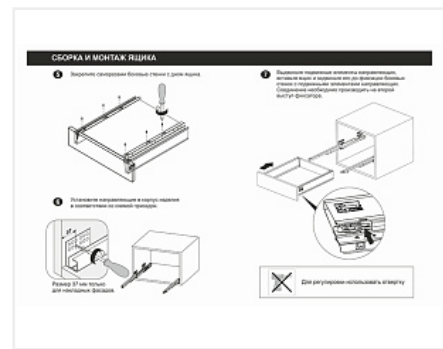

Комплект ящика с прямыми боковинами СТАРТ push to open средней высоты, серый, SB29GR.1/300, Boyard

Модификации:	Комплект ящика Boyard СТАРТ прямые боковины
Тип направляющих:	Тип направляющих, Цвет, Модель ящика, Длина, мм
Производитель:	Boyard
Серия:	СТАРТ
Максимальная нагрузка, кг:	40
Тип направляющих:	Push to open
Тип боковин:	Тонкие
Модель ящика:	с боковинами средней высоты
Тип:	Комплект ящика (в коробке)
Плавное закрывание:	нет
Цвет:	серый
Высота, мм:	116
Длина, мм:	300
Количество в упаковке:	4 комп.

Код: 190020	Артикул: SB29GR.1/300
Под заказ	
Ваша цена: Розница	
2 651.20 руб./комп.	

Дополнительные изображения:

Описание

СТАРТ PUSH SB29 — комплект систем выдвижения для сборки высокого выдвижного мебельного ящика с прямыми боковинами с открытием от нажатия для мебели без ручек. Ящик с прямыми боковинами средней высоты 118 мм для минимальной высоты проёма 147 мм.

- Толщина прямых боковин – 12,8 мм
- Система push to open;
- Полное выдвижение, отсутствие провисания;
- Зубчато-реечный механизм синхронизации обеспечивает равномерный ход и исключает перекосы при движении;
- Качественное порошковое покрытие боковин;
- Грузоподъёмность 40 кг;
- Бесперебойная работа на протяжении 80 000 циклов открывания/закрывания.