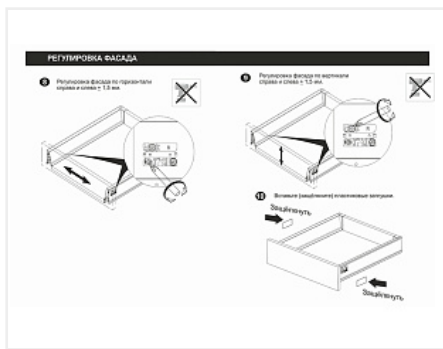

Комплект ящика с прямыми боковинами СТАРТ push to open средней высоты, серый, SB29GR.1/300, Boyard

Модификации:	Комплект ящика Boyard СТАРТ прямые боковины
Тип направляющих:	Тип направляющих, Цвет, Модель ящика, Длина, мм
Производитель:	Boyard
Серия:	СТАРТ
Максимальная нагрузка, кг:	40
Тип направляющих:	Push to open
Тип боковин:	Тонкие
Модель ящика:	с боковинами средней высоты
Тип:	Комплект ящика (в коробке)
Плавное закрывание:	нет
Цвет:	серый
Высота, мм:	116
Длина, мм:	300
Количество в упаковке:	4 комп.

Код: 190020	Артикул: SB29GR.1/300
Под заказ	
Ваша цена: Розница	
2 651.20 руб./комп.	

Дополнительные изображения:

Описание

СТАРТ PUSH SB29 — комплект систем выдвижения для сборки высокого выдвижного мебельного ящика с прямыми боковинами с открытием от нажатия для мебели без ручек. Ящик с прямыми боковинами средней высоты 118 мм для минимальной высоты проёма 147 мм.

- Толщина прямых боковин – 12,8 мм
- Система push to open;
- Полное выдвижение, отсутствие провисания;
- Зубчато-реечный механизм синхронизации обеспечивает равномерный ход и исключает перекосы при движении;
- Качественное порошковое покрытие боковин;
- Грузоподъёмность 40 кг;
- Бесперебойная работа на протяжении 80 000 циклов открывания/закрывания.