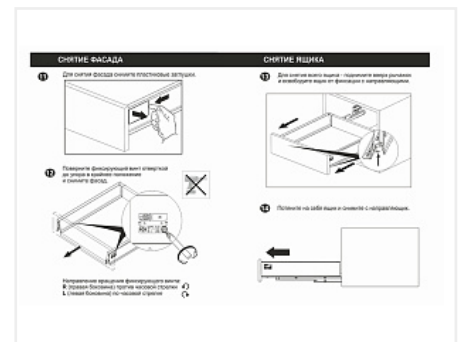

Комплект ящика с прямыми боковинами СТАРТ push to open средней высоты, серый, SB29GR.1/300, Boyard

Модификации:	Комплект ящика Boyard СТАРТ прямые боковины
Тип направляющих:	Тип направляющих, Цвет, Модель ящика, Длина, мм
Производитель:	Boyard
Серия:	СТАРТ
Максимальная нагрузка, кг:	40
Тип направляющих:	Push to open
Тип боковин:	Тонкие
Модель ящика:	с боковинами средней высоты
Тип:	Комплект ящика (в коробке)
Плавное закрывание:	нет
Цвет:	серый
Высота, мм:	116
Длина, мм:	300
Количество в упаковке:	4 комп.

Код: 190020	Артикул: SB29GR.1/300
Под заказ	
Ваша цена: Розница	
2 651.20 руб./комп.	

Дополнительные изображения:

Описание

СТАРТ PUSH SB29 — комплект систем выдвижения для сборки высокого выдвижного мебельного ящика с прямыми боковинами с открытием от нажатия для мебели без ручек. Ящик с прямыми боковинами средней высоты 118 мм для минимальной высоты проёма 147 мм.

- Толщина прямых боковин – 12,8 мм
- Система push to open;
- Полное выдвижение, отсутствие провисания;
- Зубчато-реечный механизм синхронизации обеспечивает равномерный ход и исключает перекосы при движении;
- Качественное порошковое покрытие боковин;
- Грузоподъёмность 40 кг;
- Бесперебойная работа на протяжении 80 000 циклов открывания/закрывания.

Ящики представлены в монтажных длинах от 300 до 500 мм, в трех цветах: серый и белый.

Комплект СТАРТ PUSH SB29 позволяет создавать выдвижные мебельные ящики любой желаемой высоты с помощью дополнительных рядов релингов.