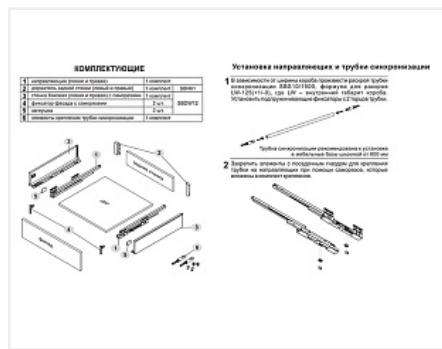

Комплект ящика с прямыми боковинами СТАРТ push to open средней высоты, серый, SB29GR.1/300, Boyard

Модификации:	Комплект ящика Boyard СТАРТ прямые боковины
Тип направляющих:	Тип направляющих, Цвет, Модель ящика, Длина, мм
Производитель:	Boyard
Серия:	СТАРТ
Максимальная нагрузка, кг:	40
Тип направляющих:	Push to open
Тип боковин:	Тонкие
Модель ящика:	с боковинами средней высоты
Тип:	Комплект ящика (в коробке)
Плавное закрывание:	нет
Цвет:	серый
Высота, мм:	116
Длина, мм:	300
Количество в упаковке:	4 комп.

Код: 190020	Артикул: SB29GR.1/300
Под заказ	
Ваша цена: Розница	
2 651.20 руб./комп.	

Дополнительные изображения:

Описание

СТАРТ PUSH SB29 — комплект систем выдвижения для сборки высокого выдвижного мебельного ящика с прямыми боковинами с открытием от нажатия для мебели без ручек. Ящик с прямыми боковинами средней высоты 118 мм для минимальной высоты проёма 147 мм.

- Толщина прямых боковин – 12,8 мм
- Система push to open;
- Полное выдвижение, отсутствие провисания;
- Зубчато-реечный механизм синхронизации обеспечивает равномерный ход и исключает перекосы при движении;
- Качественное порошковое покрытие боковин;
- Грузоподъёмность 40 кг;
- Бесперебойная работа на протяжении 80 000 циклов открывания/закрывания.