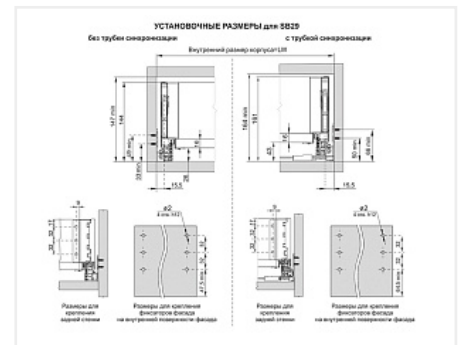

Комплект ящика с прямыми боковинами СТАРТ push to open средней высоты, серый, SB29GR.1/300, Boyard

Модификации:	Комплект ящика Boyard СТАРТ прямые боковины
Тип направляющих:	Тип направляющих, Цвет, Модель ящика, Длина, мм
Производитель:	Boyard
Серия:	СТАРТ
Максимальная нагрузка, кг:	40
Тип направляющих:	Push to open
Тип боковин:	Тонкие
Модель ящика:	с боковинами средней высоты
Тип:	Комплект ящика (в коробке)
Плавное закрывание:	нет
Цвет:	серый
Высота, мм:	116
Длина, мм:	300
Количество в упаковке:	4 комп.

Код: 190020	Артикул: SB29GR.1/300
Под заказ	
Ваша цена: Розница	
2 651.20 руб./комп.	

Дополнительные изображения:

Описание

СТАРТ PUSH SB29 — комплект систем выдвижения для сборки высокого выдвижного мебельного ящика с прямыми боковинами с открытием от нажатия для мебели без ручек. Ящик с прямыми боковинами средней высоты 118 мм для минимальной высоты проёма 147 мм.

- Толщина прямых боковин – 12,8 мм
- Система push to open;
- Полное выдвижение, отсутствие провисания;
- Зубчато-реечный механизм синхронизации обеспечивает равномерный ход и исключает перекосы при движении;
- Качественное порошковое покрытие боковин;
- Грузоподъёмность 40 кг;
- Бесперебойная работа на протяжении 80 000 циклов открывания/закрывания.