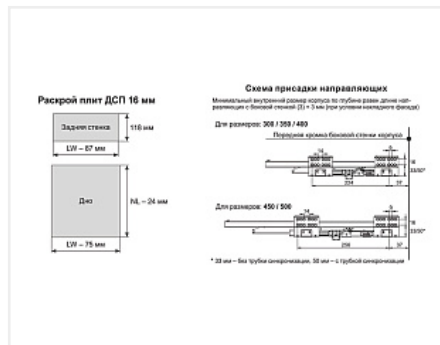

Комплект ящика с прямыми боковинами СТАРТ push to open средней высоты, серый, SB29GR.1/300, Boyard

Модификации:	Комплект ящика Boyard СТАРТ прямые боковины
Тип направляющих:	Тип направляющих, Цвет, Модель ящика, Длина, мм
Производитель:	Boyard
Серия:	СТАРТ
Максимальная нагрузка, кг:	40
Тип направляющих:	Push to open
Тип боковин:	Тонкие
Модель ящика:	с боковинами средней высоты
Тип:	Комплект ящика (в коробке)
Плавное закрывание:	нет
Цвет:	серый
Высота, мм:	116
Длина, мм:	300
Количество в упаковке:	4 комп.

Код: 190020	Артикул: SB29GR.1/300
Под заказ	
Ваша цена: Розница	
2 651.20 руб./комп.	

Дополнительные изображения:

Описание

СТАРТ PUSH SB29 — комплект систем выдвижения для сборки высокого выдвижного мебельного ящика с прямыми боковинами с открытием от нажатия для мебели без ручек. Ящик с прямыми боковинами средней высоты 118 мм для минимальной высоты проёма 147 мм.