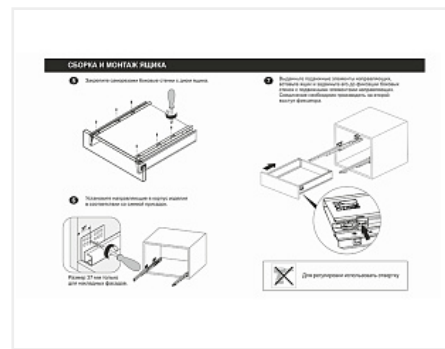

Комплект ящика с прямыми боковинами СТАРТ push to open средней высоты, графит, SB29GRPH.1/450, Boyard

| | |
|----------------------------|--|
| Модификации: | Комплект ящика Boyard СТАРТ прямые боковины |
| Тип направляющих: | Push to open |
| Тип боковин: | Тонкие |
| Модель ящика: | с боковинами средней высоты |
| Тип: | Комплект ящика (в коробке) |
| Плавное закрытие: | нет |
| Цвет: | графит |
| Высота, мм: | 116 |
| Длина, мм: | 450 |
| Количество в упаковке: | 4 комп. |
| Производитель: | Boyard |
| Серия: | СТАРТ |
| Максимальная нагрузка, кг: | 40 |

| | |
|---------------------|-------------------------|
| Код: 190028 | Артикул: SB29GRPH.1/450 |
| Под заказ | |
| Ваша цена: Розница | |
| 3 193.24 руб./комп. | |

Дополнительные изображения:

Описание

СТАРТ PUSH SB29 — комплект систем выдвижения для сборки высокого выдвижного мебельного ящика с прямыми боковинами с открытием от нажатия для мебели без ручек. Ящик с прямыми боковинами средней высоты 118 мм для минимальной высоты проёма 147 мм.

- Толщина прямых боковин – 12,8 мм
- Система push to open;
- Полное выдвижение, отсутствие провисания;
- Зубчато-реечный механизм синхронизации обеспечивает равномерный ход и исключает перекосы при движении;
- Качественное порошковое покрытие боковин;
- Грузоподъёмность 40 кг;
- Бесперебойная работа на протяжении 80 000 циклов открывания/закрывания.