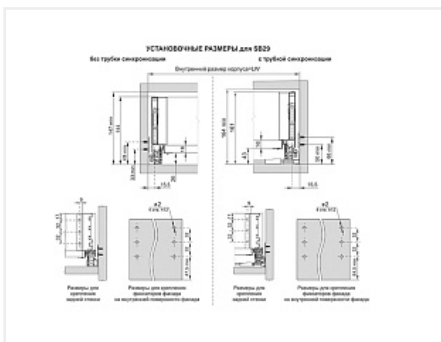

Комплект ящика с прямыми боковинами СТАРТ push to open средней высоты, графит, SB29GRPH.1/450, Boyard

| | |
|----------------------------|--|
| Модификации: | Комплект ящика Boyard СТАРТ прямые боковины |
| Тип направляющих: | Push to open |
| Тип боковин: | Тонкие |
| Модель ящика: | с боковинами средней высоты |
| Тип: | Комплект ящика (в коробке) |
| Плавное закрытие: | нет |
| Цвет: | графит |
| Высота, мм: | 116 |
| Длина, мм: | 450 |
| Количество в упаковке: | 4 комп. |
| Производитель: | Boyard |
| Серия: | СТАРТ |
| Максимальная нагрузка, кг: | 40 |

| | |
|---------------------|-------------------------|
| Код: 190028 | Артикул: SB29GRPH.1/450 |
| Под заказ | |
| Ваша цена: Розница | |
| 3 193.24 руб./комп. | |

Дополнительные изображения:

Описание

СТАРТ PUSH SB29 — комплект систем выдвижения для сборки высокого выдвижного мебельного ящика с прямыми боковинами с открытием от нажатия для мебели без ручек. Ящик с прямыми боковинами средней высоты 118 мм для минимальной высоты проёма 147 мм.

- Толщина прямых боковин – 12,8 мм
- Система push to open;
- Полное выдвижение, отсутствие провисания;
- Зубчато-реечный механизм синхронизации обеспечивает равномерный ход и исключает перекосы при движении;
- Качественное порошковое покрытие боковин;
- Грузоподъёмность 40 кг;
- Бесперебойная работа на протяжении 80 000 циклов открывания/закрывания.