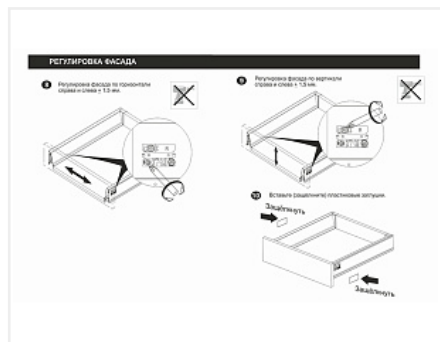

Комплект ящика с прямыми боковинами СТАРТ push to open средней высоты, графит, SB29GRPH.1/450, Boyard

| | |
|----------------------------|--|
| Модификации: | Комплект ящика Boyard СТАРТ прямые боковины |
| Тип направляющих: | Push to open |
| Тип боковин: | Тонкие |
| Модель ящика: | с боковинами средней высоты |
| Тип: | Комплект ящика (в коробке) |
| Плавное закрытие: | нет |
| Цвет: | графит |
| Высота, мм: | 116 |
| Длина, мм: | 450 |
| Количество в упаковке: | 4 комп. |
| Производитель: | Boyard |
| Серия: | СТАРТ |
| Максимальная нагрузка, кг: | 40 |

| | |
|---------------------|-------------------------|
| Код: 190028 | Артикул: SB29GRPH.1/450 |
| Под заказ | |
| Ваша цена: Розница | |
| 3 193.24 руб./комп. | |

Дополнительные изображения:

Описание

СТАРТ PUSH SB29 — комплект систем выдвижения для сборки высокого выдвижного мебельного ящика с прямыми боковинами с открытием от нажатия для мебели без ручек. Ящик с прямыми боковинами средней высоты 118 мм для минимальной высоты проёма 147 мм.

- Толщина прямых боковин – 12,8 мм
- Система push to open;
- Полное выдвижение, отсутствие провисания;
- Зубчато-реечный механизм синхронизации обеспечивает равномерный ход и исключает перекосы при движении;
- Качественное порошковое покрытие боковин;
- Грузоподъёмность 40 кг;
- Бесперебойная работа на протяжении 80 000 циклов открывания/закрывания.