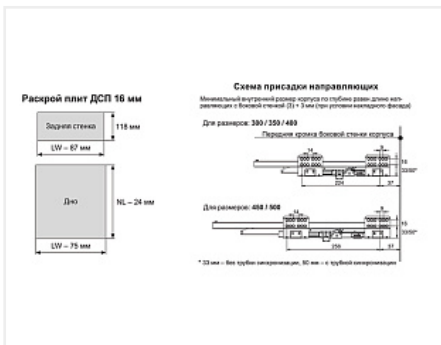

Комплект ящика с прямыми боковинами СТАРТ push to open средней высоты, графит, SB29GRPH.1/450, Boyard

| | |
|----------------------------|--|
| Модификации: | Комплект ящика Boyard СТАРТ прямые боковины |
| Тип направляющих: | Push to open |
| Тип боковин: | Тонкие |
| Модель ящика: | с боковинами средней высоты |
| Тип: | Комплект ящика (в коробке) |
| Плавное закрытие: | нет |
| Цвет: | графит |
| Высота, мм: | 116 |
| Длина, мм: | 450 |
| Количество в упаковке: | 4 комп. |
| Производитель: | Boyard |
| Серия: | СТАРТ |
| Максимальная нагрузка, кг: | 40 |

| | |
|---------------------|-------------------------|
| Код: 190028 | Артикул: SB29GRPH.1/450 |
| Под заказ | |
| Ваша цена: Розница | |
| 3 193.24 руб./комп. | |

Дополнительные изображения:

Описание

СТАРТ PUSH SB29 — комплект систем выдвижения для сборки высокого выдвижного мебельного ящика с прямыми боковинами с открытием от нажатия для мебели без ручек. Ящик с прямыми боковинами средней высоты 118 мм для минимальной высоты проёма 147 мм.

- Толщина прямых боковин – 12,8 мм
- Система push to open;
- Полное выдвижение, отсутствие провисания;
- Зубчато-реечный механизм синхронизации обеспечивает равномерный ход и исключает перекосы при движении;
- Качественное порошковое покрытие боковин;
- Грузоподъёмность 40 кг;
- Бесперебойная работа на протяжении 80 000 циклов открывания/закрывания.