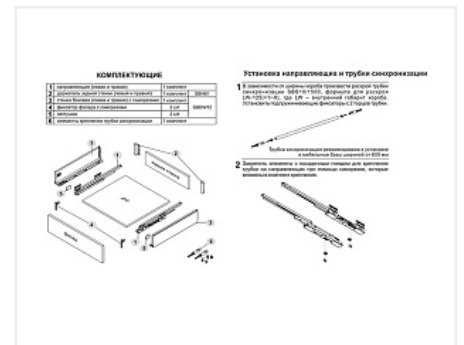

Комплект ящика с прямыми боковинами СТАРТ push to open средней высоты, графит, SB29GRPH.1/450, Boyard

| | |
|----------------------------|--|
| Модификации: | Комплект ящика Boyard СТАРТ прямые боковины |
| Тип направляющих: | Push to open |
| Тип боковин: | Тонкие |
| Модель ящика: | с боковинами средней высоты |
| Тип: | Комплект ящика (в коробке) |
| Плавное закрытие: | нет |
| Цвет: | графит |
| Высота, мм: | 116 |
| Длина, мм: | 450 |
| Количество в упаковке: | 4 комп. |
| Производитель: | Boyard |
| Серия: | СТАРТ |
| Максимальная нагрузка, кг: | 40 |

| | |
|---------------------|-------------------------|
| Код: 190028 | Артикул: SB29GRPH.1/450 |
| Под заказ | |
| Ваша цена: Розница | |
| 3 193.24 руб./комп. | |

Дополнительные изображения:

Описание

СТАРТ PUSH SB29 — комплект систем выдвижения для сборки высокого выдвижного мебельного ящика с прямыми боковинами с открытием от нажатия для мебели без ручек. Ящик с прямыми боковинами средней высоты 118 мм для минимальной высоты проёма 147 мм.

- Толщина прямых боковин – 12,8 мм
- Система push to open;
- Полное выдвижение, отсутствие провисания;
- Зубчато-реечный механизм синхронизации обеспечивает равномерный ход и исключает перекосы при движении;
- Качественное порошковое покрытие боковин;
- Грузоподъёмность 40 кг;
- Бесперебойная работа на протяжении 80 000 циклов открывания/закрывания.