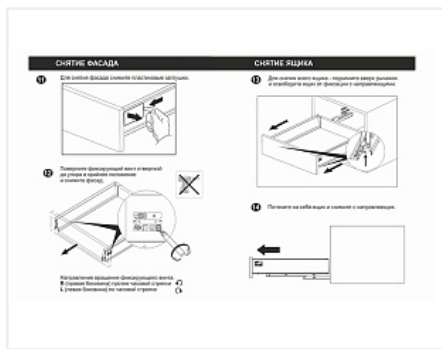

Комплект ящика с прямыми боковинами СТАРТ push to open средней высоты, графит, SB29GRPH.1/450, Boyard

| | |
|----------------------------|--|
| Модификации: | Комплект ящика Boyard СТАРТ прямые боковины |
| Тип направляющих: | Push to open |
| Тип боковин: | Тонкие |
| Модель ящика: | с боковинами средней высоты |
| Тип: | Комплект ящика (в коробке) |
| Плавное закрытие: | нет |
| Цвет: | графит |
| Высота, мм: | 116 |
| Длина, мм: | 450 |
| Количество в упаковке: | 4 комп. |
| Производитель: | Boyard |
| Серия: | СТАРТ |
| Максимальная нагрузка, кг: | 40 |

| | |
|---------------------|-------------------------|
| Код: 190028 | Артикул: SB29GRPH.1/450 |
| Под заказ | |
| Ваша цена: Розница | |
| 3 193.24 руб./комп. | |

Дополнительные изображения:

Описание

СТАРТ PUSH SB29 — комплект систем выдвижения для сборки высокого выдвижного мебельного ящика с прямыми боковинами с открытием от нажатия для мебели без ручек. Ящик с прямыми боковинами средней высоты 118 мм для минимальной высоты проёма 147 мм.

- Толщина прямых боковин – 12,8 мм
- Система push to open;
- Полное выдвижение, отсутствие провисания;
- Зубчато-реечный механизм синхронизации обеспечивает равномерный ход и исключает перекосы при движении;
- Качественное порошковое покрытие боковин;
- Грузоподъёмность 40 кг;
- Бесперебойная работа на протяжении 80 000 циклов открывания/закрывания.

Ящики представлены в монтажных длинах от 300 до 500 мм, в трех цветах: серый и белый.

Комплект СТАРТ PUSH SB29 позволяет создавать выдвижные мебельные ящики любой желаемой высоты с помощью дополнительных рядов релингов.