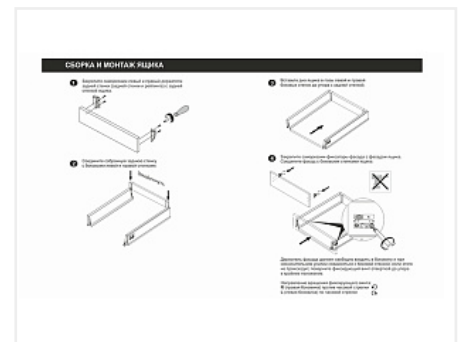

Комплект ящика с прямыми боковинами СТАРТ push to open средней высоты, графит, SB29GRPH.1/450, Boyard

| | |
|----------------------------|--|
| Модификации: | Комплект ящика Boyard СТАРТ прямые боковины |
| Тип направляющих: | Push to open |
| Тип боковин: | Тонкие |
| Модель ящика: | с боковинами средней высоты |
| Тип: | Комплект ящика (в коробке) |
| Плавное закрытие: | нет |
| Цвет: | графит |
| Высота, мм: | 116 |
| Длина, мм: | 450 |
| Количество в упаковке: | 4 комп. |
| Производитель: | Boyard |
| Серия: | СТАРТ |
| Максимальная нагрузка, кг: | 40 |

| | |
|---------------------|-------------------------|
| Код: 190028 | Артикул: SB29GRPH.1/450 |
| Под заказ | |
| Ваша цена: Розница | |
| 3 193.24 руб./комп. | |

Дополнительные изображения:

Описание

СТАРТ PUSH SB29 — комплект систем выдвижения для сборки высокого выдвижного мебельного ящика с прямыми боковинами с открытием от нажатия для мебели без ручек. Ящик с прямыми боковинами средней высоты 118 мм для минимальной высоты проёма 147 мм.

- Толщина прямых боковин – 12,8 мм
- Система push to open;
- Полное выдвижение, отсутствие провисания;
- Зубчато-реечный механизм синхронизации обеспечивает равномерный ход и исключает перекосы при движении;
- Качественное порошковое покрытие боковин;
- Грузоподъёмность 40 кг;
- Бесперебойная работа на протяжении 80 000 циклов открывания/закрывания.