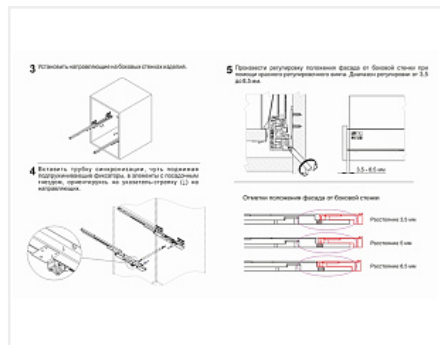

Комплект ящика с прямыми боковинами СТАРТ push to open средней высоты, графит, SB29GRPH.1/450, Boyard

| | |
|----------------------------|--|
| Модификации: | Комплект ящика Boyard СТАРТ прямые боковины |
| Тип направляющих: | Push to open |
| Тип боковин: | Тонкие |
| Модель ящика: | с боковинами средней высоты |
| Тип: | Комплект ящика (в коробке) |
| Плавное закрытие: | нет |
| Цвет: | графит |
| Высота, мм: | 116 |
| Длина, мм: | 450 |
| Количество в упаковке: | 4 комп. |
| Производитель: | Boyard |
| Серия: | СТАРТ |
| Максимальная нагрузка, кг: | 40 |

| | |
|---------------------|-------------------------|
| Код: 190028 | Артикул: SB29GRPH.1/450 |
| Под заказ | |
| Ваша цена: Розница | |
| 3 193.24 руб./комп. | |

Дополнительные изображения:

Описание

СТАРТ PUSH SB29 — комплект систем выдвижения для сборки высокого выдвижного мебельного ящика с прямыми боковинами с открытием от нажатия для мебели без ручек. Ящик с прямыми боковинами средней высоты 118 мм для минимальной высоты проёма 147 мм.

- Толщина прямых боковин – 12,8 мм
- Система push to open;
- Полное выдвижение, отсутствие провисания;
- Зубчато-реечный механизм синхронизации обеспечивает равномерный ход и исключает перекосы при движении;
- Качественное порошковое покрытие боковин;
- Грузоподъёмность 40 кг;
- Бесперебойная работа на протяжении 80 000 циклов открывания/закрывания.