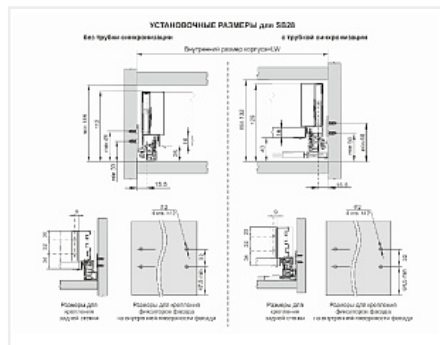

## Описание

СТАРТ PUSH SB28 — комплект систем выдвижения для сборки высокого выдвижного мебельного ящика с прямыми боковинами с открытием от нажатия для мебели без ручек. Ящик с прямыми боковинами стандартной высоты 86 мм для минимальной высоты проёма 115 мм.

- Толщина прямых боковин – 12,8 мм
- Система push to open;
- Полное выдвижение, отсутствие провисания;
- Зубчато-реечный механизм синхронизации обеспечивает равномерный ход и исключает перекосы при движении;
- Качественное порошковое покрытие боковин;
- Грузоподъёмность 40 кг;
- Бесперебойная работа на протяжении 80 000 циклов открывания/закрывания.