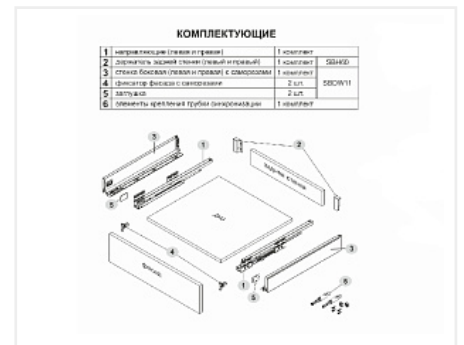

Код:

190012

Артикул:

SB28GRPH.1/400

**Под заказ**

Ваша цена: Розница

2 550.36 руб./комп.

Дополнительные изображения:

## Описание

СТАРТ PUSH SB28 — комплект систем выдвижения для сборки высокого выдвижного мебельного ящика с прямыми боковинами с открытием от нажатия для мебели без ручек. Ящик с прямыми боковинами стандартной высоты 86 мм для минимальной высоты проёма 115 мм.