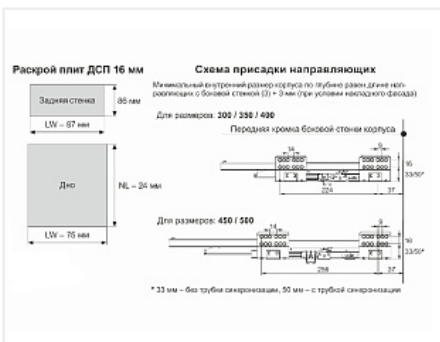

## Описание

СТАРТ PUSH SB28 — комплект систем выдвижения для сборки высокого выдвижного мебельного ящика с прямыми боковинами с открытием от нажатия для мебели без ручек. Ящик с прямыми боковинами стандартной высоты 86 мм для минимальной высоты проёма 115 мм.