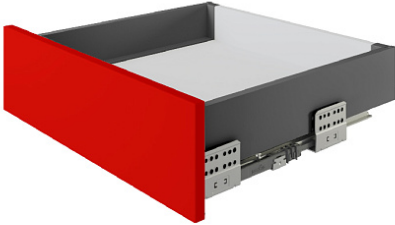

## Комплект ящика с прямыми боковинами СТАРТ push to open стандартной высоты, графит, SB28GRPH.1/400, Boyard

Модификации:

**Комплект ящика  
Boyard СТАРТ  
прямые боковины**

Параметры  
модификаций:

**Тип направляющих,  
Цвет, Модель  
ящика, Длина, мм**

Производитель:

**Boyard**

Серия:

**СТАРТ**

Максимальная  
нагрузка, кг:

**40**

Тип направляющих:

**Push to open**

## Описание

СТАРТ PUSH SB28 — комплект систем выдвижения для сборки высокого выдвижного мебельного ящика с прямыми боковинами с открытием от нажатия для мебели без ручек. Ящик с прямыми боковинами стандартной высоты 86 мм для минимальной высоты проёма 115 мм.

- Толщина прямых боковин – 12,8 мм
- Система push to open;
- Полное выдвижение, отсутствие провисания;
- Зубчато-реечный механизм синхронизации обеспечивает равномерный ход и исключает перекосы при движении;
- Качественное порошковое покрытие боковин;
- Грузоподъёмность 40 кг;
- Бесперебойная работа на протяжении 80 000 циклов открывания/закрывания.