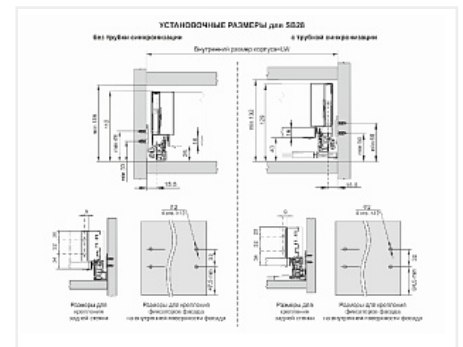

## Комплект ящика с прямыми боковинами СТАРТ push to open стандартной высоты, серый, SB28GR.1/400, Boyard

Модификации:	<b>Комплект ящика Boyard СТАРТ прямые боковины</b>
Тип направляющих:	<b>Тип направляющих, Цвет, Модель ящика, Длина, мм</b>
Производитель:	<b>Boyard</b>
Серия:	<b>СТАРТ</b>
Максимальная нагрузка, кг:	<b>40</b>
Тип направляющих:	<b>Push to open</b>
Тип боковин:	<b>Тонкие</b>
Модель ящика:	<b>стандартный</b>
Тип:	<b>Комплект ящика (в коробке)</b>
Плавное закрывание:	<b>нет</b>
Цвет:	<b>серый</b>
Высота, мм:	<b>86</b>
Длина, мм:	<b>400</b>
Количество в упаковке:	<b>4 комп.</b>

## Описание

СТАРТ PUSH SB28 — комплект систем выдвижения для сборки высокого выдвижного мебельного ящика с прямыми боковинами с открытием от нажатия для мебели без ручек. Ящик с прямыми боковинами стандартной высоты 86 мм для минимальной высоты проёма 115 мм.