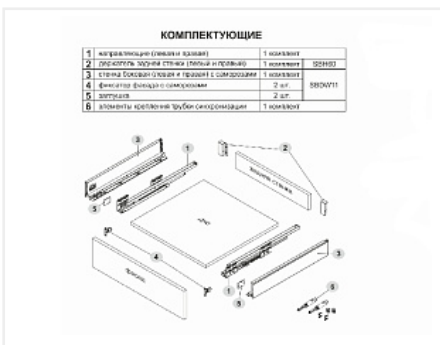

## Комплект ящика с прямыми боковинами СТАРТ push to open стандартной высоты, серый, SB28GR.1/400, Boyard

Модификации:	<b>Комплект ящика Boyard СТАРТ прямые боковины</b>
Тип направляющих:	<b>Тип направляющих, Цвет, Модель ящика, Длина, мм</b>
Производитель:	<b>Boyard</b>
Серия:	<b>СТАРТ</b>
Максимальная нагрузка, кг:	<b>40</b>
Тип направляющих:	<b>Push to open</b>
Тип боковин:	<b>Тонкие</b>
Модель ящика:	<b>стандартный</b>
Тип:	<b>Комплект ящика (в коробке)</b>
Плавное закрывание:	<b>нет</b>
Цвет:	<b>серый</b>
Высота, мм:	<b>86</b>
Длина, мм:	<b>400</b>
Количество в упаковке:	<b>4 комп.</b>

## Описание

СТАРТ PUSH SB28 — комплект систем выдвижения для сборки высокого выдвижного мебельного ящика с прямыми боковинами с открытием от нажатия для мебели без ручек. Ящик с прямыми боковинами стандартной высоты 86 мм для минимальной высоты проёма 115 мм.