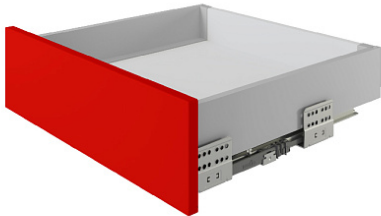

## Комплект ящика с прямыми боковинами СТАРТ push to open стандартной высоты, серый, SB28GR.1/400, Boyard

Модификации:	<b>Комплект ящика Boyard СТАРТ прямые боковины</b>
Тип направляющих:	<b>Тип направляющих, Цвет, Модель ящика, Длина, мм</b>
Производитель:	<b>Boyard</b>
Серия:	<b>СТАРТ</b>
Максимальная нагрузка, кг:	<b>40</b>
Тип направляющих:	<b>Push to open</b>
Тип боковин:	<b>Тонкие</b>
Модель ящика:	<b>стандартный</b>
Тип:	<b>Комплект ящика (в коробке)</b>
Плавное закрывание:	<b>нет</b>
Цвет:	<b>серый</b>
Высота, мм:	<b>86</b>
Длина, мм:	<b>400</b>
Количество в упаковке:	<b>4 комп.</b>

## Описание

СТАРТ PUSH SB28 — комплект систем выдвижения для сборки высокого выдвижного мебельного ящика с прямыми боковинами с открытием от нажатия для мебели без ручек. Ящик с прямыми боковинами стандартной высоты 86 мм для минимальной высоты проёма 115 мм.

- Толщина прямых боковин – 12,8 мм
- Система push to open;
- Полное выдвижение, отсутствие провисания;
- Зубчато-реечный механизм синхронизации обеспечивает равномерный ход и исключает перекосы при движении;
- Качественное порошковое покрытие боковин;
- Грузоподъёмность 40 кг;
- Бесперебойная работа на протяжении 80 000 циклов открывания/закрывания.

Ящики представлены в монтажных длинах от 300 до 500 мм, в трех цветах: серый и белый.

Комплект СТАРТ PUSH SB28 позволяет создавать выдвижные мебельные ящики любой желаемой высоты с помощью дополнительных рядов рейлингов.