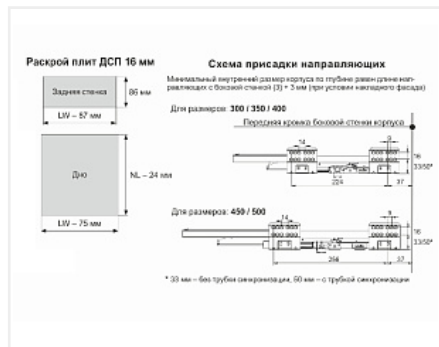

Дополнительные изображения: