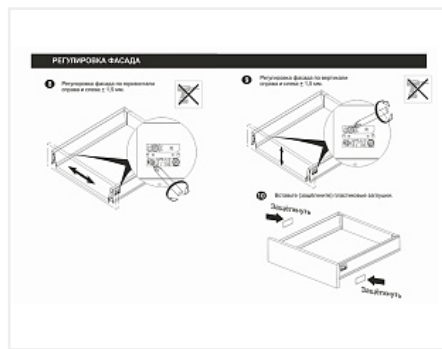

Комплект ящика с прямыми боковинами СТАРТ push to open средней высоты, белый, SB29W.1/500, Boyard

Модификации:	Комплект ящика Boyard СТАРТ прямые боковины
Тип направляющих:	Тип направляющих, Цвет, Модель ящика, Длина, мм
Производитель:	Boyard
Серия:	СТАРТ
Максимальная нагрузка, кг:	40
Тип направляющих:	Push to open
Тип боковин:	Тонкие
Модель ящика:	с боковинами средней высоты
Тип:	Комплект ящика (в коробке)
Плавное закрывание:	нет
Цвет:	белый
Высота, мм:	116
Длина, мм:	500
Количество в упаковке:	4 комп.

Код: 190019	Артикул: SB29W.1/500
Под заказ	
Ваша цена: Розница	
3 344.87 руб./комп.	

Дополнительные изображения:

Описание

СТАРТ PUSH SB29 — комплект систем выдвижения для сборки высокого выдвижного мебельного ящика с прямыми боковинами с открытием от нажатия для мебели без ручек. Ящик с прямыми боковинами средней высоты 118 мм для минимальной высоты проёма 147 мм.

- Толщина прямых боковин – 12,8 мм
- Система push to open;
- Полное выдвижение, отсутствие провисания;
- Зубчато-реечный механизм синхронизации обеспечивает равномерный ход и исключает перекосы при движении;
- Качественное порошковое покрытие боковин;
- Грузоподъёмность 40 кг;
- Бесперебойная работа на протяжении 80 000 циклов открывания/закрывания.