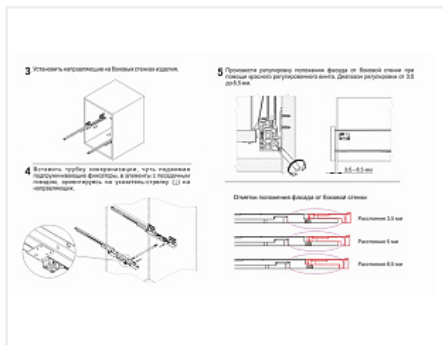

Комплект ящика с прямыми боковинами СТАРТ push to open средней высоты, белый, SB29W.1/500, Boyard

Модификации:	Комплект ящика Boyard СТАРТ прямые боковины
Тип направляющих:	Тип направляющих, Цвет, Модель ящика, Длина, мм
Производитель:	Boyard
Серия:	СТАРТ
Максимальная нагрузка, кг:	40
Тип направляющих:	Push to open
Тип боковин:	Тонкие
Модель ящика:	с боковинами средней высоты
Тип:	Комплект ящика (в коробке)
Плавное закрывание:	нет
Цвет:	белый
Высота, мм:	116
Длина, мм:	500
Количество в упаковке:	4 комп.

Код: 190019	Артикул: SB29W.1/500
Под заказ	
Ваша цена: Розница	
3 344.87 руб./комп.	

Дополнительные изображения:

Описание

СТАРТ PUSH SB29 — комплект систем выдвижения для сборки высокого выдвижного мебельного ящика с прямыми боковинами с открытием от нажатия для мебели без ручек. Ящик с прямыми боковинами средней высоты 118 мм для минимальной высоты проёма 147 мм.

- Толщина прямых боковин – 12,8 мм
- Система push to open;
- Полное выдвижение, отсутствие провисания;
- Зубчато-реечный механизм синхронизации обеспечивает равномерный ход и исключает перекосы при движении;
- Качественное порошковое покрытие боковин;
- Грузоподъёмность 40 кг;
- Бесперебойная работа на протяжении 80 000 циклов открывания/закрывания.