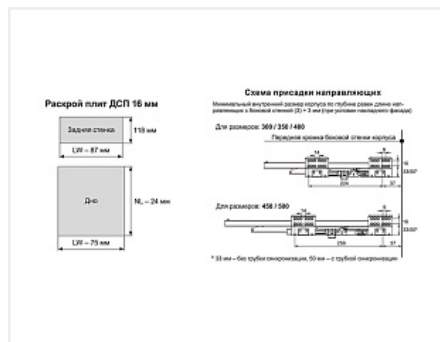

Комплект ящика с прямыми боковинами СТАРТ push to open средней высоты, белый, SB29W.1/500, Boyard

Модификации:	Комплект ящика Boyard СТАРТ прямые боковины
Тип направляющих:	Тип направляющих, Цвет, Модель ящика, Длина, мм
Производитель:	Boyard
Серия:	СТАРТ
Максимальная нагрузка, кг:	40
Тип направляющих:	Push to open
Тип боковин:	Тонкие
Модель ящика:	с боковинами средней высоты
Тип:	Комплект ящика (в коробке)
Плавное закрывание:	нет
Цвет:	белый
Высота, мм:	116
Длина, мм:	500
Количество в упаковке:	4 комп.

Код: 190019	Артикул: SB29W.1/500
Под заказ	
Ваша цена: Розница	
3 344.87 руб./комп.	

Дополнительные изображения:

Описание

СТАРТ PUSH SB29 — комплект систем выдвижения для сборки высокого выдвижного мебельного ящика с прямыми боковинами с открытием от нажатия для мебели без ручек. Ящик с прямыми боковинами средней высоты 118 мм для минимальной высоты проёма 147 мм.

- Толщина прямых боковин – 12,8 мм
- Система push to open;
- Полное выдвижение, отсутствие провисания;
- Зубчато-реечный механизм синхронизации обеспечивает равномерный ход и исключает перекосы при движении;
- Качественное порошковое покрытие боковин;
- Грузоподъёмность 40 кг;
- Бесперебойная работа на протяжении 80 000 циклов открывания/закрывания.