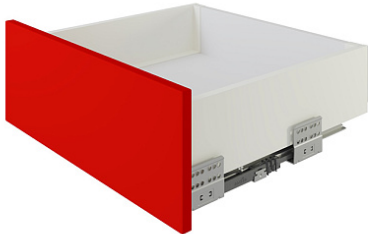

Комплект ящика с прямыми боковинами СТАРТ push to open средней высоты, белый, SB29W.1/500, Boyard

Модификации:	Комплект ящика Boyard СТАРТ прямые боковины
Тип направляющих:	Тип направляющих, Цвет, Модель ящика, Длина, мм
Производитель:	Boyard
Серия:	СТАРТ
Максимальная нагрузка, кг:	40
Тип направляющих:	Push to open
Тип боковин:	Тонкие
Модель ящика:	с боковинами средней высоты
Тип:	Комплект ящика (в коробке)
Плавное закрывание:	нет
Цвет:	белый
Высота, мм:	116
Длина, мм:	500
Количество в упаковке:	4 комп.

Код: 190019	Артикул: SB29W.1/500
Под заказ	
Ваша цена: Розница	
3 344.87 руб./комп.	

Дополнительные изображения:

Описание

СТАРТ PUSH SB29 — комплект систем выдвижения для сборки высокого выдвижного мебельного ящика с прямыми боковинами с открытием от нажатия для мебели без ручек. Ящик с прямыми боковинами средней высоты 118 мм для минимальной высоты проёма 147 мм.

- Толщина прямых боковин – 12,8 мм
- Система push to open;
- Полное выдвижение, отсутствие провисания;
- Зубчато-реечный механизм синхронизации обеспечивает равномерный ход и исключает перекосы при движении;
- Качественное порошковое покрытие боковин;
- Грузоподъёмность 40 кг;
- Бесперебойная работа на протяжении 80 000 циклов открывания/закрывания.

Ящики представлены в монтажных длинах от 300 до 500 мм, в трех цветах: серый и белый.

Комплект СТАРТ PUSH SB29 позволяет создавать выдвижные мебельные ящики любой желаемой высоты с помощью дополнительных рядов релингов.