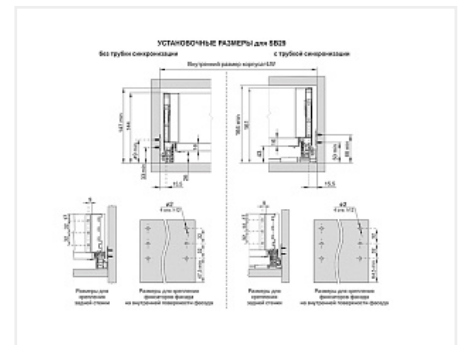

Комплект ящика с прямыми боковинами СТАРТ push to open средней высоты, белый, SB29W.1/500, Boyard

Модификации:	Комплект ящика Boyard СТАРТ прямые боковины
Тип направляющих:	Тип направляющих, Цвет, Модель ящика, Длина, мм
Производитель:	Boyard
Серия:	СТАРТ
Максимальная нагрузка, кг:	40
Тип направляющих:	Push to open
Тип боковин:	Тонкие
Модель ящика:	с боковинами средней высоты
Тип:	Комплект ящика (в коробке)
Плавное закрывание:	нет
Цвет:	белый
Высота, мм:	116
Длина, мм:	500
Количество в упаковке:	4 комп.

Код: 190019	Артикул: SB29W.1/500
Под заказ	
Ваша цена: Розница	
3 344.87 руб./комп.	

Дополнительные изображения:

Описание

СТАРТ PUSH SB29 — комплект систем выдвижения для сборки высокого выдвижного мебельного ящика с прямыми боковинами с открытием от нажатия для мебели без ручек. Ящик с прямыми боковинами средней высоты 118 мм для минимальной высоты проёма 147 мм.

- Толщина прямых боковин – 12,8 мм
- Система push to open;
- Полное выдвижение, отсутствие провисания;
- Зубчато-реечный механизм синхронизации обеспечивает равномерный ход и исключает перекосы при движении;
- Качественное порошковое покрытие боковин;
- Грузоподъёмность 40 кг;
- Бесперебойная работа на протяжении 80 000 циклов открывания/закрывания.