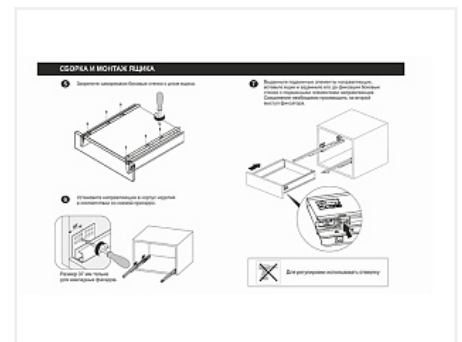

Комплект ящика с прямыми боковинами СТАРТ push to open средней высоты, белый, SB29W.1/500, Boyard

Модификации:	Комплект ящика Boyard СТАРТ прямые боковины
Тип направляющих:	Тип направляющих, Цвет, Модель ящика, Длина, мм
Производитель:	Boyard
Серия:	СТАРТ
Максимальная нагрузка, кг:	40
Тип направляющих:	Push to open
Тип боковин:	Тонкие
Модель ящика:	с боковинами средней высоты
Тип:	Комплект ящика (в коробке)
Плавное закрывание:	нет
Цвет:	белый
Высота, мм:	116
Длина, мм:	500
Количество в упаковке:	4 комп.

Код: 190019	Артикул: SB29W.1/500
Под заказ	
Ваша цена: Розница	
3 344.87 руб./комп.	

Дополнительные изображения:

Описание

СТАРТ PUSH SB29 — комплект систем выдвижения для сборки высокого выдвижного мебельного ящика с прямыми боковинами с открытием от нажатия для мебели без ручек. Ящик с прямыми боковинами средней высоты 118 мм для минимальной высоты проёма 147 мм.

- Толщина прямых боковин – 12,8 мм
- Система push to open;
- Полное выдвижение, отсутствие провисания;
- Зубчато-реечный механизм синхронизации обеспечивает равномерный ход и исключает перекосы при движении;
- Качественное порошковое покрытие боковин;
- Грузоподъёмность 40 кг;
- Бесперебойная работа на протяжении 80 000 циклов открывания/закрывания.