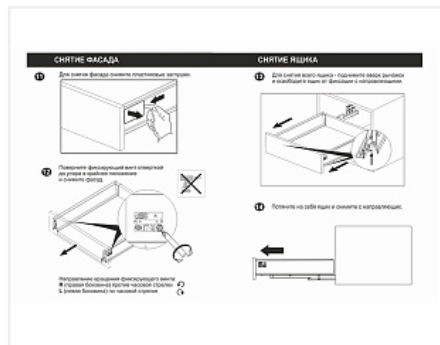

Комплект ящика с прямыми боковинами СТАРТ push to open средней высоты, белый, SB29W.1/500, Boyard

Модификации:	Комплект ящика Boyard СТАРТ прямые боковины
Тип направляющих:	Тип направляющих, Цвет, Модель ящика, Длина, мм
Производитель:	Boyard
Серия:	СТАРТ
Максимальная нагрузка, кг:	40
Тип направляющих:	Push to open
Тип боковин:	Тонкие
Модель ящика:	с боковинами средней высоты
Тип:	Комплект ящика (в коробке)
Плавное закрывание:	нет
Цвет:	белый
Высота, мм:	116
Длина, мм:	500
Количество в упаковке:	4 комп.

Код: 190019	Артикул: SB29W.1/500
Под заказ	
Ваша цена: Розница	
3 344.87 руб./комп.	

Дополнительные изображения:

Описание

СТАРТ PUSH SB29 — комплект систем выдвижения для сборки высокого выдвижного мебельного ящика с прямыми боковинами с открытием от нажатия для мебели без ручек. Ящик с прямыми боковинами средней высоты 118 мм для минимальной высоты проёма 147 мм.

- Толщина прямых боковин – 12,8 мм
- Система push to open;
- Полное выдвижение, отсутствие провисания;
- Зубчато-реечный механизм синхронизации обеспечивает равномерный ход и исключает перекосы при движении;
- Качественное порошковое покрытие боковин;
- Грузоподъёмность 40 кг;
- Бесперебойная работа на протяжении 80 000 циклов открывания/закрывания.