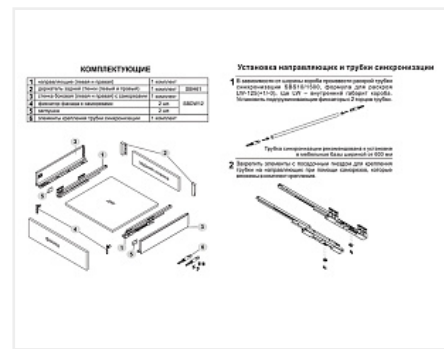

Комплект ящика с прямыми боковинами СТАРТ push to open средней высоты, белый, SB29W.1/500, Boyard

Модификации:	Комплект ящика Boyard СТАРТ прямые боковины
Тип направляющих:	Тип направляющих, Цвет, Модель ящика, Длина, мм
Производитель:	Boyard
Серия:	СТАРТ
Максимальная нагрузка, кг:	40
Тип направляющих:	Push to open
Тип боковин:	Тонкие
Модель ящика:	с боковинами средней высоты
Тип:	Комплект ящика (в коробке)
Плавное закрывание:	нет
Цвет:	белый
Высота, мм:	116
Длина, мм:	500
Количество в упаковке:	4 комп.

Код: 190019	Артикул: SB29W.1/500
Под заказ	
Ваша цена: Розница	
3 344.87 руб./комп.	

Дополнительные изображения:

Описание

СТАРТ PUSH SB29 — комплект систем выдвижения для сборки высокого выдвижного мебельного ящика с прямыми боковинами с открытием от нажатия для мебели без ручек. Ящик с прямыми боковинами средней высоты 118 мм для минимальной высоты проёма 147 мм.

- Толщина прямых боковин – 12,8 мм
- Система push to open;
- Полное выдвижение, отсутствие провисания;
- Зубчато-реечный механизм синхронизации обеспечивает равномерный ход и исключает перекосы при движении;
- Качественное порошковое покрытие боковин;
- Грузоподъёмность 40 кг;
- Бесперебойная работа на протяжении 80 000 циклов открывания/закрывания.