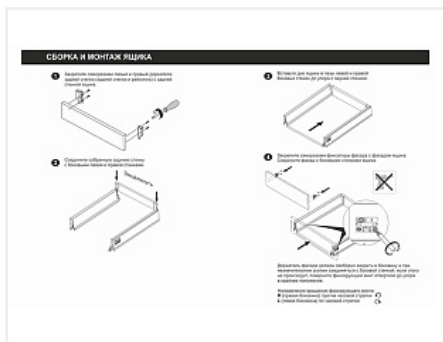

Комплект ящика с прямыми боковинами СТАРТ push to open средней высоты, белый, SB29W.1/500, Boyard

Модификации:	Комплект ящика Boyard СТАРТ прямые боковины
Тип направляющих:	Тип направляющих, Цвет, Модель ящика, Длина, мм
Производитель:	Boyard
Серия:	СТАРТ
Максимальная нагрузка, кг:	40
Тип направляющих:	Push to open
Тип боковин:	Тонкие
Модель ящика:	с боковинами средней высоты
Тип:	Комплект ящика (в коробке)
Плавное закрывание:	нет
Цвет:	белый
Высота, мм:	116
Длина, мм:	500
Количество в упаковке:	4 комп.

Код: 190019	Артикул: SB29W.1/500
Под заказ	
Ваша цена: Розница	
3 344.87 руб./комп.	

Дополнительные изображения:

Описание

СТАРТ PUSH SB29 — комплект систем выдвижения для сборки высокого выдвижного мебельного ящика с прямыми боковинами с открытием от нажатия для мебели без ручек. Ящик с прямыми боковинами средней высоты 118 мм для минимальной высоты проёма 147 мм.

- Толщина прямых боковин – 12,8 мм
- Система push to open;
- Полное выдвижение, отсутствие провисания;
- Зубчато-реечный механизм синхронизации обеспечивает равномерный ход и исключает перекосы при движении;
- Качественное порошковое покрытие боковин;
- Грузоподъёмность 40 кг;
- Бесперебойная работа на протяжении 80 000 циклов открывания/закрывания.