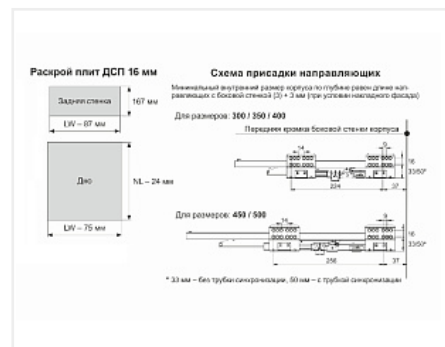

Комплект ящика с прямыми боковинами СТАРТ push to open высокий, белый, SB30W.1/300, Boyard

Модификации:	Комплект ящика Boyard СТАРТ прямые боковины
Тип направляющих:	Тип направляющих, Цвет, Модель ящика, Длина, мм
Производитель:	Boyard
Серия:	СТАРТ
Максимальная нагрузка, кг:	40
Тип направляющих:	Push to open
Тип боковин:	Тонкие
Модель ящика:	с высокими боковинами
Тип:	Комплект ящика (в коробке)
Плавное закрывание:	нет
Цвет:	белый
Высота, мм:	167
Длина, мм:	300
Количество в упаковке:	4 комп.

Код: 190030 Артикул: SB30W.1/300

Под заказ

Ваша цена: Розница

3 133.32 руб./комп.

Дополнительные изображения:

Описание

СТАРТ PUSH SB30 — комплект систем выдвижения для сборки высокого выдвижного мебельного ящика с прямыми боковинами с открытием от нажатия для мебели без ручек. Ящик с прямыми боковинами высотой 167 мм для минимальной высоты проёма 198 мм.