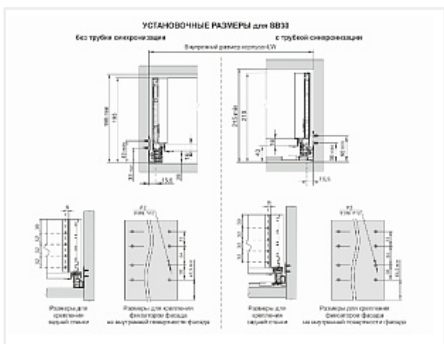

Комплект ящика с прямыми боковинами СТАРТ push to open высокий, белый, SB30W.1/300, Boyard

Модификации:	Комплект ящика Boyard СТАРТ прямые боковины
Тип направляющих:	Тип направляющих, Цвет, Модель ящика, Длина, мм
Производитель:	Boyard
Серия:	СТАРТ
Максимальная нагрузка, кг:	40
Тип направляющих:	Push to open
Тип боковин:	Тонкие
Модель ящика:	с высокими боковинами
Тип:	Комплект ящика (в коробке)
Плавное закрывание:	нет
Цвет:	белый
Высота, мм:	167
Длина, мм:	300
Количество в упаковке:	4 комп.

Код: 190030 Артикул: SB30W.1/300

Под заказ

Ваша цена: Розница

3 133.32 руб./комп.

Дополнительные изображения:

Описание

СТАРТ PUSH SB30 — комплект систем выдвижения для сборки высокого выдвижного мебельного ящика с прямыми боковинами с открытием от нажатия для мебели без ручек. Ящик с прямыми боковинами высотой 167 мм для минимальной высоты проёма 198 мм.

- Толщина прямых боковин – 12,8 мм
- Система push to open;
- Полное выдвижение, отсутствие провисания;
- Зубчато-реечный механизм синхронизации обеспечивает равномерный ход и исключает перекосы при движении;
- Качественное порошковое покрытие боковин;
- Грузоподъёмность 40 кг;
- Бесперебойная работа на протяжении 80 000 циклов открывания/закрывания.