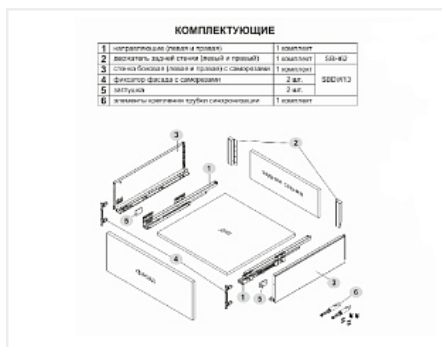

Комплект ящика с прямыми боковинами СТАРТ push to open высокий, белый, SB30W.1/300, Boyard

Модификации:	Комплект ящика Boyard СТАРТ прямые боковины
Тип направляющих:	Тип направляющих, Цвет, Модель ящика, Длина, мм
Производитель:	Boyard
Серия:	СТАРТ
Максимальная нагрузка, кг:	40
Тип направляющих:	Push to open
Тип боковин:	Тонкие
Модель ящика:	с высокими боковинами
Тип:	Комплект ящика (в коробке)
Плавное закрывание:	нет
Цвет:	белый
Высота, мм:	167
Длина, мм:	300
Количество в упаковке:	4 комп.

Код: 190030 Артикул: SB30W.1/300

Под заказ

Ваша цена: Розница

3 133.32 руб./комп.

Дополнительные изображения:

Описание

СТАРТ PUSH SB30 — комплект систем выдвижения для сборки высокого выдвижного мебельного ящика с прямыми боковинами с открытием от нажатия для мебели без ручек. Ящик с прямыми боковинами высотой 167 мм для минимальной высоты проёма 198 мм.

- Толщина прямых боковин – 12,8 мм
- Система push to open;
- Полное выдвижение, отсутствие провисания;
- Зубчато-реечный механизм синхронизации обеспечивает равномерный ход и исключает перекосы при движении;
- Качественное порошковое покрытие боковин;
- Грузоподъёмность 40 кг;
- Бесперебойная работа на протяжении 80 000 циклов открывания/закрывания.