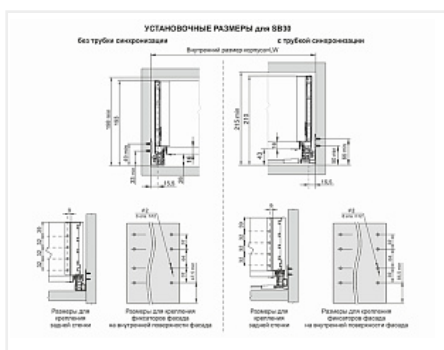

Комплект ящика с прямыми боковинами СТАРТ push to open высокий, серый, SB30GR.1/300, Boyard

| | |
|----------------------------|--|
| Модификации: | Комплект ящика Boyard СТАРТ прямые боковины |
| Тип направляющих: | Тип направляющих, Цвет, Модель ящика, Длина, мм |
| Производитель: | Boyard |
| Серия: | СТАРТ |
| Максимальная нагрузка, кг: | 40 |
| Тип направляющих: | Push to open |
| Тип боковин: | Тонкие |
| Модель ящика: | с высокими боковинами |
| Тип: | Комплект ящика (в коробке) |
| Плавное закрывание: | нет |
| Цвет: | серый |
| Высота, мм: | 167 |
| Длина, мм: | 300 |
| Количество в упаковке: | 4 комп. |

| | |
|---------------------|-----------------------|
| Код: 190035 | Артикул: SB30GR.1/300 |
| Под заказ | |
| Ваша цена: Розница | |
| 3 133.32 руб./комп. | |

Дополнительные изображения:

Описание

СТАРТ PUSH SB30 — комплект систем выдвижения для сборки высокого выдвижного мебельного ящика с прямыми боковинами с открытием от нажатия для мебели без ручек. Ящик с прямыми боковинами высотой 167 мм для минимальной высоты проёма 198 мм.

- Толщина прямых боковин – 12,8 мм
- Система push to open;
- Полное выдвижение, отсутствие провисания;
- Зубчато-реечный механизм синхронизации обеспечивает равномерный ход и исключает перекосы при движении;
- Качественное порошковое покрытие боковин;
- Грузоподъёмность 40 кг;
- Бесперебойная работа на протяжении 80 000 циклов открывания/закрывания.