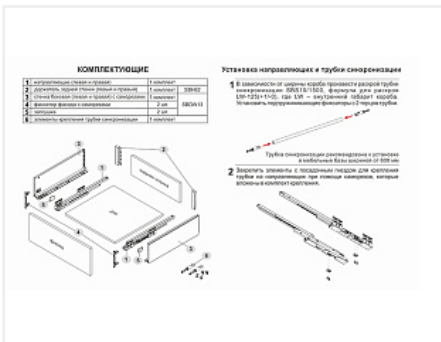

Комплект ящика с прямыми боковинами СТАРТ push to open высокий, серый, SB30GR.1/300, Boyard

| | |
|----------------------------|--|
| Модификации: | Комплект ящика Boyard СТАРТ прямые боковины |
| Тип направляющих: | Тип направляющих, Цвет, Модель ящика, Длина, мм |
| Производитель: | Boyard |
| Серия: | СТАРТ |
| Максимальная нагрузка, кг: | 40 |
| Тип направляющих: | Push to open |
| Тип боковин: | Тонкие |
| Модель ящика: | с высокими боковинами |
| Тип: | Комплект ящика (в коробке) |
| Плавное закрывание: | нет |
| Цвет: | серый |
| Высота, мм: | 167 |
| Длина, мм: | 300 |
| Количество в упаковке: | 4 комп. |

| | |
|---------------------|-----------------------|
| Код: 190035 | Артикул: SB30GR.1/300 |
| Под заказ | |
| Ваша цена: Розница | |
| 3 133.32 руб./комп. | |

Дополнительные изображения:

Описание

СТАРТ PUSH SB30 — комплект систем выдвижения для сборки высокого выдвижного мебельного ящика с прямыми боковинами с открытием от нажатия для мебели без ручек. Ящик с прямыми боковинами высотой 167 мм для минимальной высоты проёма 198 мм.

- Толщина прямых боковин – 12,8 мм
- Система push to open;
- Полное выдвижение, отсутствие провисания;
- Зубчато-реечный механизм синхронизации обеспечивает равномерный ход и исключает перекосы при движении;
- Качественное порошковое покрытие боковин;
- Грузоподъёмность 40 кг;
- Бесперебойная работа на протяжении 80 000 циклов открывания/закрывания.