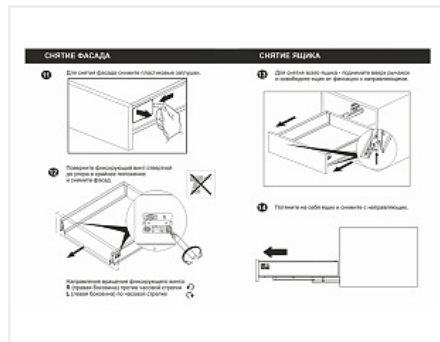

Комплект ящика с прямыми боковинами СТАРТ push to open высокий, серый, SB30GR.1/300, Boyard

| | |
|----------------------------|--|
| Модификации: | Комплект ящика Boyard СТАРТ прямые боковины |
| Тип направляющих: | Тип направляющих, Цвет, Модель ящика, Длина, мм |
| Производитель: | Boyard |
| Серия: | СТАРТ |
| Максимальная нагрузка, кг: | 40 |
| Тип направляющих: | Push to open |
| Тип боковин: | Тонкие |
| Модель ящика: | с высокими боковинами |
| Тип: | Комплект ящика (в коробке) |
| Плавное закрывание: | нет |
| Цвет: | серый |
| Высота, мм: | 167 |
| Длина, мм: | 300 |
| Количество в упаковке: | 4 комп. |

| | |
|---------------------|-----------------------|
| Код: 190035 | Артикул: SB30GR.1/300 |
| Под заказ | |
| Ваша цена: Розница | |
| 3 133.32 руб./комп. | |

Дополнительные изображения:

Описание

СТАРТ PUSH SB30 — комплект систем выдвижения для сборки высокого выдвижного мебельного ящика с прямыми боковинами с открытием от нажатия для мебели без ручек. Ящик с прямыми боковинами высотой 167 мм для минимальной высоты проёма 198 мм.

- Толщина прямых боковин – 12,8 мм
- Система push to open;
- Полное выдвижение, отсутствие провисания;
- Зубчато-реечный механизм синхронизации обеспечивает равномерный ход и исключает перекосы при движении;
- Качественное порошковое покрытие боковин;
- Грузоподъёмность 40 кг;
- Бесперебойная работа на протяжении 80 000 циклов открывания/закрывания.

Конструкция СТАРТ PUSH SB30 имеет регулировочный красный винт — он позволяет выровнять фасады по глубине и компенсировать погрешности производства и монтажа. Специальные риски на направляющей помогут выставить одинаковое положение регулировки на обеих направляющих (левой и правой).