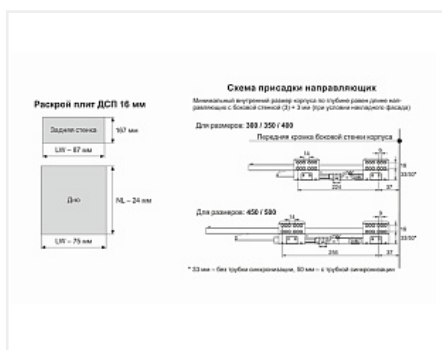

Комплект ящика с прямыми боковинами СТАРТ push to open высокий, серый, SB30GR.1/300, Boyard

| | |
|----------------------------|--|
| Модификации: | Комплект ящика Boyard СТАРТ прямые боковины |
| Тип направляющих: | Тип направляющих, Цвет, Модель ящика, Длина, мм |
| Производитель: | Boyard |
| Серия: | СТАРТ |
| Максимальная нагрузка, кг: | 40 |
| Тип направляющих: | Push to open |
| Тип боковин: | Тонкие |
| Модель ящика: | с высокими боковинами |
| Тип: | Комплект ящика (в коробке) |
| Плавное закрывание: | нет |
| Цвет: | серый |
| Высота, мм: | 167 |
| Длина, мм: | 300 |
| Количество в упаковке: | 4 комп. |

| | |
|---------------------|-----------------------|
| Код: 190035 | Артикул: SB30GR.1/300 |
| Под заказ | |
| Ваша цена: Розница | |
| 3 133.32 руб./комп. | |

Дополнительные изображения:

Описание

СТАРТ PUSH SB30 — комплект систем выдвижения для сборки высокого выдвижного мебельного ящика с прямыми боковинами с открытием от нажатия для мебели без ручек. Ящик с прямыми боковинами высотой 167 мм для минимальной высоты проёма 198 мм.