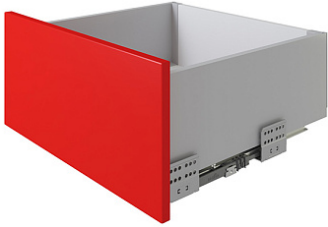

Комплект ящика с прямыми боковинами СТАРТ push to open высокий, серый, SB30GR.1/300, Boyard

| | |
|----------------------------|--|
| Модификации: | Комплект ящика Boyard СТАРТ прямые боковины |
| Тип направляющих: | Тип направляющих, Цвет, Модель ящика, Длина, мм |
| Производитель: | Boyard |
| Серия: | СТАРТ |
| Максимальная нагрузка, кг: | 40 |
| Тип направляющих: | Push to open |
| Тип боковин: | Тонкие |
| Модель ящика: | с высокими боковинами |
| Тип: | Комплект ящика (в коробке) |
| Плавное закрывание: | нет |
| Цвет: | серый |
| Высота, мм: | 167 |
| Длина, мм: | 300 |
| Количество в упаковке: | 4 комп. |

| | |
|---------------------|-----------------------|
| Код: 190035 | Артикул: SB30GR.1/300 |
| Под заказ | |
| Ваша цена: Розница | |
| 3 133.32 руб./комп. | |

Дополнительные изображения:

Описание

СТАРТ PUSH SB30 — комплект систем выдвижения для сборки высокого выдвижного мебельного ящика с прямыми боковинами с открытием от нажатия для мебели без ручек. Ящик с прямыми боковинами высотой 167 мм для минимальной высоты проёма 198 мм.

- Толщина прямых боковин – 12,8 мм
- Система push to open;
- Полное выдвижение, отсутствие провисания;
- Зубчато-реечный механизм синхронизации обеспечивает равномерный ход и исключает перекосы при движении;
- Качественное порошковое покрытие боковин;
- Грузоподъёмность 40 кг;
- Бесперебойная работа на протяжении 80 000 циклов открывания/закрывания.

Ящики представлены в монтажных длинах от 300 до 500 мм, в трех цветах: серый и белый.

Комплект СТАРТ PUSH SB30 позволяет создавать выдвижные мебельные ящики любой желаемой высоты с помощью дополнительных рядов релингов.