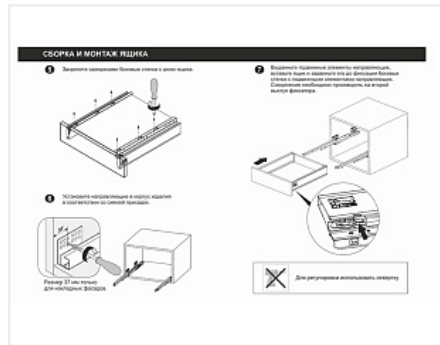

Комплект ящика с прямыми боковинами СТАРТ push to open высокий, серый, SB30GR.1/300, Boyard

| | |
|----------------------------|--|
| Модификации: | Комплект ящика Boyard СТАРТ прямые боковины |
| Тип направляющих: | Тип направляющих, Цвет, Модель ящика, Длина, мм |
| Производитель: | Boyard |
| Серия: | СТАРТ |
| Максимальная нагрузка, кг: | 40 |
| Тип направляющих: | Push to open |
| Тип боковин: | Тонкие |
| Модель ящика: | с высокими боковинами |
| Тип: | Комплект ящика (в коробке) |
| Плавное закрывание: | нет |
| Цвет: | серый |
| Высота, мм: | 167 |
| Длина, мм: | 300 |
| Количество в упаковке: | 4 комп. |

| | |
|---------------------|-----------------------|
| Код: 190035 | Артикул: SB30GR.1/300 |
| Под заказ | |
| Ваша цена: Розница | |
| 3 133.32 руб./комп. | |

Дополнительные изображения:

Описание

СТАРТ PUSH SB30 — комплект систем выдвижения для сборки высокого выдвижного мебельного ящика с прямыми боковинами с открытием от нажатия для мебели без ручек. Ящик с прямыми боковинами высотой 167 мм для минимальной высоты проёма 198 мм.

- Толщина прямых боковин – 12,8 мм
- Система push to open;
- Полное выдвижение, отсутствие провисания;
- Зубчато-реечный механизм синхронизации обеспечивает равномерный ход и исключает перекосы при движении;
- Качественное порошковое покрытие боковин;
- Грузоподъёмность 40 кг;
- Бесперебойная работа на протяжении 80 000 циклов открывания/закрывания.