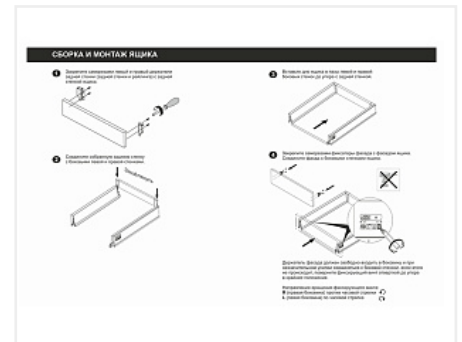

Комплект ящика с прямыми боковинами СТАРТ push to open высокий, серый, SB30GR.1/300, Boyard

| | |
|----------------------------|--|
| Модификации: | Комплект ящика Boyard СТАРТ прямые боковины |
| Тип направляющих: | Тип направляющих, Цвет, Модель ящика, Длина, мм |
| Производитель: | Boyard |
| Серия: | СТАРТ |
| Максимальная нагрузка, кг: | 40 |
| Тип направляющих: | Push to open |
| Тип боковин: | Тонкие |
| Модель ящика: | с высокими боковинами |
| Тип: | Комплект ящика (в коробке) |
| Плавное закрывание: | нет |
| Цвет: | серый |
| Высота, мм: | 167 |
| Длина, мм: | 300 |
| Количество в упаковке: | 4 комп. |

| | |
|---------------------|-----------------------|
| Код: 190035 | Артикул: SB30GR.1/300 |
| Под заказ | |
| Ваша цена: Розница | |
| 3 133.32 руб./комп. | |

Дополнительные изображения:

Описание

СТАРТ PUSH SB30 — комплект систем выдвижения для сборки высокого выдвижного мебельного ящика с прямыми боковинами с открытием от нажатия для мебели без ручек. Ящик с прямыми боковинами высотой 167 мм для минимальной высоты проёма 198 мм.

- Толщина прямых боковин – 12,8 мм
- Система push to open;
- Полное выдвижение, отсутствие провисания;
- Зубчато-реечный механизм синхронизации обеспечивает равномерный ход и исключает перекосы при движении;
- Качественное порошковое покрытие боковин;
- Грузоподъёмность 40 кг;
- Бесперебойная работа на протяжении 80 000 циклов открывания/закрывания.