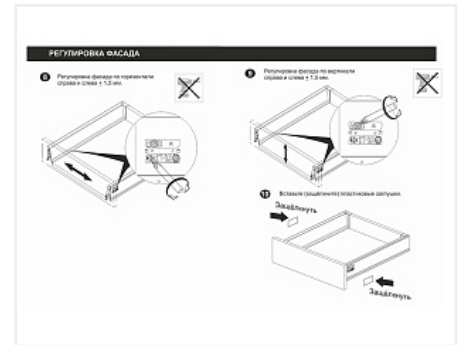

Комплект ящика с прямыми боковинами СТАРТ push to open высокий, серый, SB30GR.1/300, Boyard

| | |
|----------------------------|--|
| Модификации: | Комплект ящика Boyard СТАРТ прямые боковины |
| Тип направляющих: | Тип направляющих, Цвет, Модель ящика, Длина, мм |
| Производитель: | Boyard |
| Серия: | СТАРТ |
| Максимальная нагрузка, кг: | 40 |
| Тип направляющих: | Push to open |
| Тип боковин: | Тонкие |
| Модель ящика: | с высокими боковинами |
| Тип: | Комплект ящика (в коробке) |
| Плавное закрывание: | нет |
| Цвет: | серый |
| Высота, мм: | 167 |
| Длина, мм: | 300 |
| Количество в упаковке: | 4 комп. |

| | |
|---------------------|-----------------------|
| Код: 190035 | Артикул: SB30GR.1/300 |
| Под заказ | |
| Ваша цена: Розница | |
| 3 133.32 руб./комп. | |

Дополнительные изображения:

Описание

СТАРТ PUSH SB30 — комплект систем выдвижения для сборки высокого выдвижного мебельного ящика с прямыми боковинами с открытием от нажатия для мебели без ручек. Ящик с прямыми боковинами высотой 167 мм для минимальной высоты проёма 198 мм.

- Толщина прямых боковин – 12,8 мм
- Система push to open;
- Полное выдвижение, отсутствие провисания;
- Зубчато-реечный механизм синхронизации обеспечивает равномерный ход и исключает перекосы при движении;
- Качественное порошковое покрытие боковин;
- Грузоподъёмность 40 кг;
- Бесперебойная работа на протяжении 80 000 циклов открывания/закрывания.