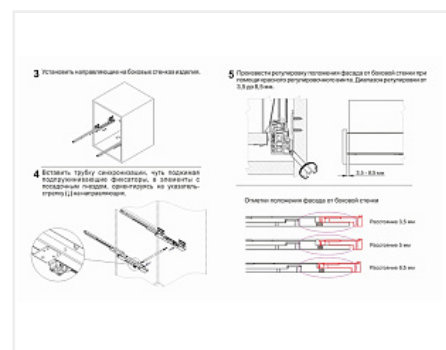

Комплект ящика с прямыми боковинами СТАРТ push to open высокий, серый, SB30GR.1/300, Boyard

| | |
|----------------------------|--|
| Модификации: | Комплект ящика Boyard СТАРТ прямые боковины |
| Тип направляющих: | Тип направляющих, Цвет, Модель ящика, Длина, мм |
| Производитель: | Boyard |
| Серия: | СТАРТ |
| Максимальная нагрузка, кг: | 40 |
| Тип направляющих: | Push to open |
| Тип боковин: | Тонкие |
| Модель ящика: | с высокими боковинами |
| Тип: | Комплект ящика (в коробке) |
| Плавное закрывание: | нет |
| Цвет: | серый |
| Высота, мм: | 167 |
| Длина, мм: | 300 |
| Количество в упаковке: | 4 комп. |

| | |
|---------------------|-----------------------|
| Код: 190035 | Артикул: SB30GR.1/300 |
| Под заказ | |
| Ваша цена: Розница | |
| 3 133.32 руб./комп. | |

Дополнительные изображения:

Описание

СТАРТ PUSH SB30 — комплект систем выдвижения для сборки высокого выдвижного мебельного ящика с прямыми боковинами с открытием от нажатия для мебели без ручек. Ящик с прямыми боковинами высотой 167 мм для минимальной высоты проёма 198 мм.

- Толщина прямых боковин – 12,8 мм
- Система push to open;
- Полное выдвижение, отсутствие провисания;
- Зубчато-реечный механизм синхронизации обеспечивает равномерный ход и исключает перекосы при движении;
- Качественное порошковое покрытие боковин;
- Грузоподъёмность 40 кг;
- Бесперебойная работа на протяжении 80 000 циклов открывания/закрывания.