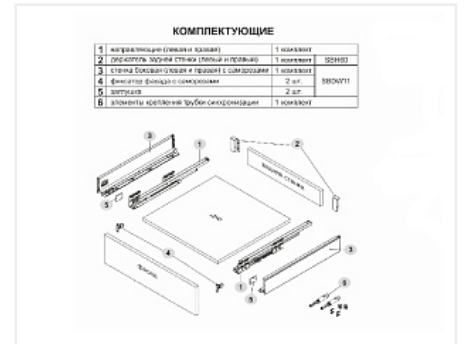

Комплект ящика с прямыми боковинами СТАРТ push to open стандартной высоты, серый, SB28GR.1/300, Boyard

Модификации:	Комплект ящика Boyard СТАРТ прямые боковины
Тип направляющих:	Тип направляющих, Цвет, Модель ящика, Длина, мм
Производитель:	Boyard
Серия:	СТАРТ
Максимальная нагрузка, кг:	40
Тип направляющих:	Push to open
Тип боковин:	Тонкие
Модель ящика:	стандартный
Тип:	Комплект ящика (в коробке)
Плавное закрывание:	нет
Цвет:	серый
Высота, мм:	86
Длина, мм:	300
Количество в упаковке:	4 комп.

Код: 190005	Артикул: SB28GR.1/300
Под заказ	
Ваша цена: Розница	
2 280.83 руб./комп.	

Дополнительные изображения:

Описание

СТАРТ PUSH SB28 — комплект систем выдвижения для сборки высокого выдвижного мебельного ящика с прямыми боковинами с открытием от нажатия для мебели без ручек. Ящик с прямыми боковинами стандартной высоты 86 мм для минимальной высоты проёма 115 мм.

- Толщина прямых боковин – 12,8 мм
- Система push to open;
- Полное выдвижение, отсутствие провисания;
- Зубчато-реечный механизм синхронизации обеспечивает равномерный ход и исключает перекосы при движении;
- Качественное порошковое покрытие боковин;
- Грузоподъёмность 40 кг;
- Бесперебойная работа на протяжении 80 000 циклов открывания/закрывания.