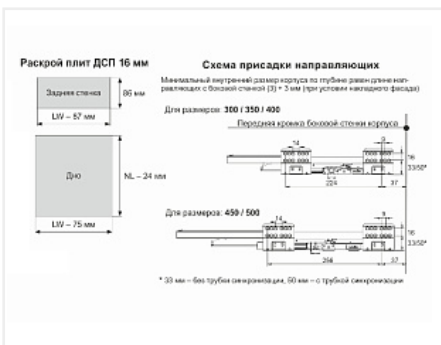

Комплект ящика с прямыми боковинами СТАРТ push to open стандартной высоты, серый, SB28GR.1/300, Boyard

Модификации:	Комплект ящика Boyard СТАРТ прямые боковины
Тип направляющих:	Тип направляющих, Цвет, Модель ящика, Длина, мм
Производитель:	Boyard
Серия:	СТАРТ
Максимальная нагрузка, кг:	40
Тип направляющих:	Push to open
Тип боковин:	Тонкие
Модель ящика:	стандартный
Тип:	Комплект ящика (в коробке)
Плавное закрывание:	нет
Цвет:	серый
Высота, мм:	86
Длина, мм:	300
Количество в упаковке:	4 комп.

Код: 190005	Артикул: SB28GR.1/300
Под заказ	
Ваша цена: Розница	
2 280.83 руб./комп.	

Дополнительные изображения:

Описание

СТАРТ PUSH SB28 — комплект систем выдвижения для сборки высокого выдвижного мебельного ящика с прямыми боковинами с открытием от нажатия для мебели без ручек. Ящик с прямыми боковинами стандартной высоты 86 мм для минимальной высоты проёма 115 мм.