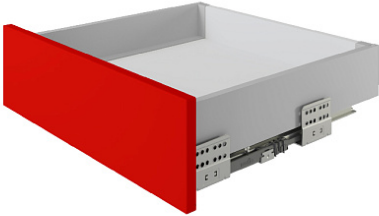

Комплект ящика с прямыми боковинами СТАРТ push to open стандартной высоты, серый, SB28GR.1/300, Boyard

Модификации:	Комплект ящика Boyard СТАРТ прямые боковины
Тип направляющих:	Тип направляющих, Цвет, Модель ящика, Длина, мм
Производитель:	Boyard
Серия:	СТАРТ
Максимальная нагрузка, кг:	40
Тип направляющих:	Push to open
Тип боковин:	Тонкие
Модель ящика:	стандартный
Тип:	Комплект ящика (в коробке)
Плавное закрывание:	нет
Цвет:	серый
Высота, мм:	86
Длина, мм:	300
Количество в упаковке:	4 комп.

Код: 190005	Артикул: SB28GR.1/300
Под заказ	
Ваша цена: Розница	
2 280.83 руб./комп.	

Дополнительные изображения:

Описание

СТАРТ PUSH SB28 — комплект систем выдвижения для сборки высокого выдвижного мебельного ящика с прямыми боковинами с открытием от нажатия для мебели без ручек. Ящик с прямыми боковинами стандартной высоты 86 мм для минимальной высоты проёма 115 мм.

- Толщина прямых боковин – 12,8 мм
- Система push to open;
- Полное выдвижение, отсутствие провисания;
- Зубчато-реечный механизм синхронизации обеспечивает равномерный ход и исключает перекосы при движении;
- Качественное порошковое покрытие боковин;
- Грузоподъёмность 40 кг;
- Бесперебойная работа на протяжении 80 000 циклов открывания/закрывания.

Конструкция СТАРТ PUSH SB28 имеет регулировочный красный винт — он позволяет выровнять фасады по глубине и компенсировать погрешности производства и монтажа. Специальные риски на направляющей помогут выставить одинаковое положение регулировки на обеих направляющих (левой и правой).