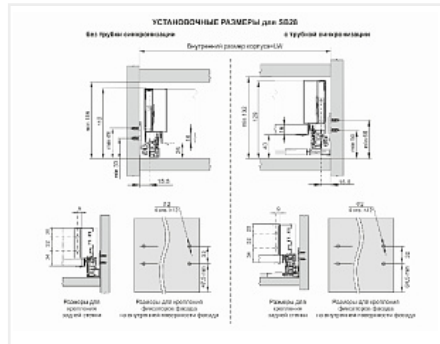

Комплект ящика с прямыми боковинами СТАРТ push to open стандартной высоты, серый, SB28GR.1/300, Boyard

Модификации:	Комплект ящика Boyard СТАРТ прямые боковины
Тип направляющих:	Тип направляющих, Цвет, Модель ящика, Длина, мм
Производитель:	Boyard
Серия:	СТАРТ
Максимальная нагрузка, кг:	40
Тип направляющих:	Push to open
Тип боковин:	Тонкие
Модель ящика:	стандартный
Тип:	Комплект ящика (в коробке)
Плавное закрывание:	нет
Цвет:	серый
Высота, мм:	86
Длина, мм:	300
Количество в упаковке:	4 комп.

Код: 190005	Артикул: SB28GR.1/300
Под заказ	
Ваша цена: Розница	
2 280.83 руб./комп.	

Дополнительные изображения:

Описание

СТАРТ PUSH SB28 — комплект систем выдвижения для сборки высокого выдвижного мебельного ящика с прямыми боковинами с открытием от нажатия для мебели без ручек. Ящик с прямыми боковинами стандартной высоты 86 мм для минимальной высоты проёма 115 мм.

- Толщина прямых боковин – 12,8 мм
- Система push to open;
- Полное выдвижение, отсутствие провисания;
- Зубчато-реечный механизм синхронизации обеспечивает равномерный ход и исключает перекосы при движении;
- Качественное порошковое покрытие боковин;
- Грузоподъёмность 40 кг;
- Бесперебойная работа на протяжении 80 000 циклов открывания/закрывания.