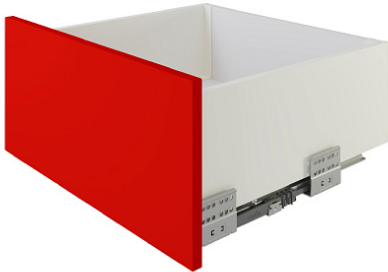

Комплект ящика с прямыми боковинами СТАРТ push to open высокий, белый, SB30W.1/400, Boyard

Модификации:	Комплект ящика Boyard СТАРТ прямые боковины
Тип направляющих:	Тип направляющих, Цвет, Модель ящика, Длина, мм
Производитель:	Boyard
Серия:	СТАРТ
Максимальная нагрузка, кг:	40
Тип направляющих:	Push to open
Тип боковин:	Тонкие
Модель ящика:	с высокими боковинами
Тип:	Комплект ящика (в коробке)
Плавное закрывание:	нет
Цвет:	белый
Высота, мм:	167
Длина, мм:	400
Количество в упаковке:	4 комп.

Код: 190032	Артикул: SB30W.1/400
Под заказ	
Ваша цена: Розница	
3 524.64 руб./комп.	

Дополнительные изображения:

Описание

СТАРТ PUSH SB30 — комплект систем выдвижения для сборки высокого выдвижного мебельного ящика с прямыми боковинами с открытием от нажатия для мебели без ручек. Ящик с прямыми боковинами высотой 167 мм для минимальной высоты проёма 198 мм.

- Толщина прямых боковин – 12,8 мм
- Система push to open;
- Полное выдвижение, отсутствие провисания;
- Зубчато-реечный механизм синхронизации обеспечивает равномерный ход и исключает перекосы при движении;
- Качественное порошковое покрытие боковин;
- Грузоподъёмность 40 кг;
- Бесперебойная работа на протяжении 80 000 циклов открывания/закрывания.

Состав комплекта:

- направляющие (левая и правая) – 1 комплект;
- стенка боковая (левая и правая) - 1 комплект;
- держатель задней стенки (левый и правый) с саморезами – 1 комплект;
- фиксатор фасада с саморезами – 2 шт.;
- заглушка с логотипом BOYARD – 2 шт.