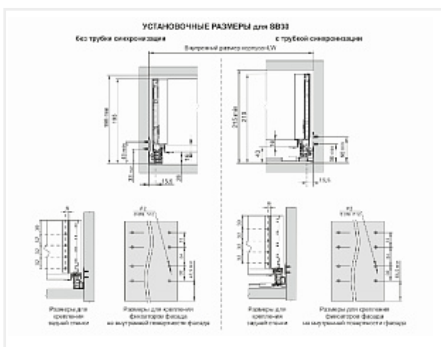

Комплект ящика с прямыми боковинами СТАРТ push to open высокий, белый, SB30W.1/400, Boyard

Модификации:	Комплект ящика Boyard СТАРТ прямые боковины
Тип направляющих:	Тип направляющих, Цвет, Модель ящика, Длина, мм
Производитель:	Boyard
Серия:	СТАРТ
Максимальная нагрузка, кг:	40
Тип направляющих:	Push to open
Тип боковин:	Тонкие
Модель ящика:	с высокими боковинами
Тип:	Комплект ящика (в коробке)
Плавное закрывание:	нет
Цвет:	белый
Высота, мм:	167
Длина, мм:	400
Количество в упаковке:	4 комп.

Код: 190032	Артикул: SB30W.1/400
Под заказ	
Ваша цена: Розница	
3 524.64 руб./комп.	

Дополнительные изображения:

Описание

СТАРТ PUSH SB30 — комплект систем выдвижения для сборки высокого выдвижного мебельного ящика с прямыми боковинами с открытием от нажатия для мебели без ручек. Ящик с прямыми боковинами высотой 167 мм для минимальной высоты проёма 198 мм.

- Толщина прямых боковин – 12,8 мм
- Система push to open;
- Полное выдвижение, отсутствие провисания;
- Зубчато-реечный механизм синхронизации обеспечивает равномерный ход и исключает перекосы при движении;
- Качественное порошковое покрытие боковин;
- Грузоподъёмность 40 кг;
- Бесперебойная работа на протяжении 80 000 циклов открывания/закрывания.