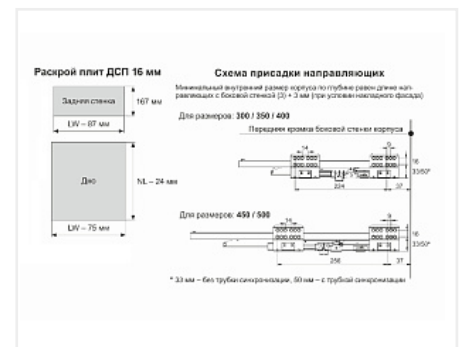

Комплект ящика с прямыми боковинами СТАРТ push to open высокий, белый, SB30W.1/400, Boyard

Модификации:	Комплект ящика Boyard СТАРТ прямые боковины
Тип направляющих:	Тип направляющих, Цвет, Модель ящика, Длина, мм
Производитель:	Boyard
Серия:	СТАРТ
Максимальная нагрузка, кг:	40
Тип направляющих:	Push to open
Тип боковин:	Тонкие
Модель ящика:	с высокими боковинами
Тип:	Комплект ящика (в коробке)
Плавное закрывание:	нет
Цвет:	белый
Высота, мм:	167
Длина, мм:	400
Количество в упаковке:	4 комп.

Код: 190032	Артикул: SB30W.1/400
Под заказ	
Ваша цена: Розница	
3 524.64 руб./комп.	

Дополнительные изображения:

Описание

СТАРТ PUSH SB30 — комплект систем выдвижения для сборки высокого выдвижного мебельного ящика с прямыми боковинами с открытием от нажатия для мебели без ручек. Ящик с прямыми боковинами высотой 167 мм для минимальной высоты проёма 198 мм.