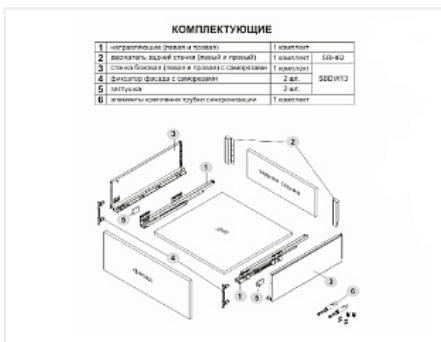

Комплект ящика с прямыми боковинами СТАРТ push to open высокий, белый, SB30W.1/400, Boyard

Модификации:	Комплект ящика Boyard СТАРТ прямые боковины
Тип направляющих:	Тип направляющих, Цвет, Модель ящика, Длина, мм
Производитель:	Boyard
Серия:	СТАРТ
Максимальная нагрузка, кг:	40
Тип направляющих:	Push to open
Тип боковин:	Тонкие
Модель ящика:	с высокими боковинами
Тип:	Комплект ящика (в коробке)
Плавное закрывание:	нет
Цвет:	белый
Высота, мм:	167
Длина, мм:	400
Количество в упаковке:	4 комп.

Код: 190032	Артикул: SB30W.1/400
Под заказ	
Ваша цена: Розница	
3 524.64 руб./комп.	

Дополнительные изображения:

Описание

СТАРТ PUSH SB30 — комплект систем выдвижения для сборки высокого выдвижного мебельного ящика с прямыми боковинами с открытием от нажатия для мебели без ручек. Ящик с прямыми боковинами высотой 167 мм для минимальной высоты проёма 198 мм.

- Толщина прямых боковин – 12,8 мм
- Система push to open;
- Полное выдвижение, отсутствие провисания;
- Зубчато-реечный механизм синхронизации обеспечивает равномерный ход и исключает перекосы при движении;
- Качественное порошковое покрытие боковин;
- Грузоподъёмность 40 кг;
- Бесперебойная работа на протяжении 80 000 циклов открывания/закрывания.