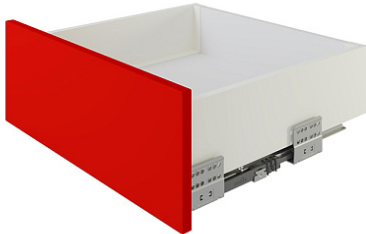

Комплект ящика с прямыми боковинами СТАРТ push to open средней высоты, белый, SB29W.1/350, Boyard

| | |
|----------------------------|--|
| Модификации: | Комплект ящика Boyard СТАРТ прямые боковины |
| Тип направляющих: | Тип направляющих, Цвет, Модель ящика, Длина, мм |
| Производитель: | Boyard |
| Серия: | СТАРТ |
| Максимальная нагрузка, кг: | 40 |
| Тип направляющих: | Push to open |
| Тип боковин: | Тонкие |
| Модель ящика: | с боковинами средней высоты |
| Тип: | Комплект ящика (в коробке) |
| Плавное закрытие: | нет |
| Цвет: | белый |
| Высота, мм: | 116 |
| Длина, мм: | 350 |
| Количество в упаковке: | 4 комп. |

| | |
|---------------------|----------------------|
| Код: 190016 | Артикул: SB29W.1/350 |
| Под заказ | |
| Ваша цена: Розница | |
| 2 850.95 руб./комп. | |

Дополнительные изображения:

Описание

СТАРТ PUSH SB29 — комплект систем выдвижения для сборки высокого выдвижного мебельного ящика с прямыми боковинами с открытием от нажатия для мебели без ручек. Ящик с прямыми боковинами средней высоты 118 мм для минимальной высоты проёма 147 мм.

- Толщина прямых боковин – 12,8 мм
- Система push to open;
- Полное выдвижение, отсутствие провисания;
- Зубчато-реечный механизм синхронизации обеспечивает равномерный ход и исключает перекосы при движении;
- Качественное порошковое покрытие боковин;
- Грузоподъёмность 40 кг;
- Бесперебойная работа на протяжении 80 000 циклов открывания/закрывания.

Ящики представлены в монтажных длинах от 300 до 500 мм, в трех цветах: серый и белый.

Комплект СТАРТ PUSH SB29 позволяет создавать выдвижные мебельные ящики любой желаемой высоты с помощью дополнительных рядов релингов.