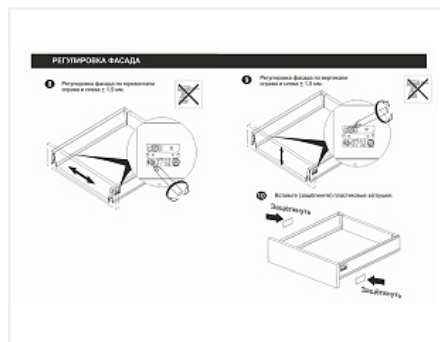

Комплект ящика с прямыми боковинами СТАРТ push to open средней высоты, белый, SB29W.1/350, Boyard

| | |
|----------------------------|--|
| Модификации: | Комплект ящика Boyard СТАРТ прямые боковины |
| Тип направляющих: | Тип направляющих, Цвет, Модель ящика, Длина, мм |
| Производитель: | Boyard |
| Серия: | СТАРТ |
| Максимальная нагрузка, кг: | 40 |
| Тип направляющих: | Push to open |
| Тип боковин: | Тонкие |
| Модель ящика: | с боковинами средней высоты |
| Тип: | Комплект ящика (в коробке) |
| Плавное закрытие: | нет |
| Цвет: | белый |
| Высота, мм: | 116 |
| Длина, мм: | 350 |
| Количество в упаковке: | 4 комп. |

| | |
|---------------------|----------------------|
| Код: 190016 | Артикул: SB29W.1/350 |
| Под заказ | |
| Ваша цена: Розница | |
| 2 850.95 руб./комп. | |

Дополнительные изображения:

Описание

СТАРТ PUSH SB29 — комплект систем выдвижения для сборки высокого выдвижного мебельного ящика с прямыми боковинами с открытием от нажатия для мебели без ручек. Ящик с прямыми боковинами средней высоты 118 мм для минимальной высоты проёма 147 мм.

- Толщина прямых боковин – 12,8 мм
- Система push to open;
- Полное выдвижение, отсутствие провисания;
- Зубчато-реечный механизм синхронизации обеспечивает равномерный ход и исключает перекосы при движении;
- Качественное порошковое покрытие боковин;
- Грузоподъёмность 40 кг;
- Бесперебойная работа на протяжении 80 000 циклов открывания/закрывания.