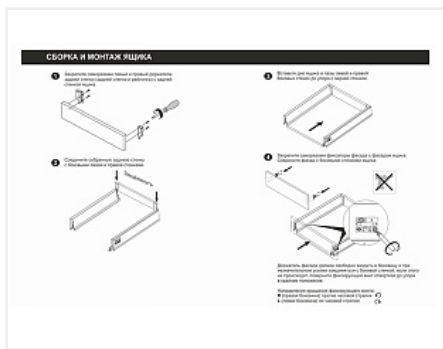

Комплект ящика с прямыми боковинами СТАРТ push to open средней высоты, белый, SB29W.1/350, Boyard

| | |
|----------------------------|--|
| Модификации: | Комплект ящика Boyard СТАРТ прямые боковины |
| Тип направляющих: | Тип направляющих, Цвет, Модель ящика, Длина, мм |
| Производитель: | Boyard |
| Серия: | СТАРТ |
| Максимальная нагрузка, кг: | 40 |
| Тип направляющих: | Push to open |
| Тип боковин: | Тонкие |
| Модель ящика: | с боковинами средней высоты |
| Тип: | Комплект ящика (в коробке) |
| Плавное закрытие: | нет |
| Цвет: | белый |
| Высота, мм: | 116 |
| Длина, мм: | 350 |
| Количество в упаковке: | 4 комп. |

| | |
|---------------------|----------------------|
| Код: 190016 | Артикул: SB29W.1/350 |
| Под заказ | |
| Ваша цена: Розница | |
| 2 850.95 руб./комп. | |

Дополнительные изображения:

Описание

СТАРТ PUSH SB29 — комплект систем выдвижения для сборки высокого выдвижного мебельного ящика с прямыми боковинами с открытием от нажатия для мебели без ручек. Ящик с прямыми боковинами средней высоты 118 мм для минимальной высоты проёма 147 мм.

- Толщина прямых боковин – 12,8 мм
- Система push to open;
- Полное выдвижение, отсутствие провисания;
- Зубчато-реечный механизм синхронизации обеспечивает равномерный ход и исключает перекосы при движении;
- Качественное порошковое покрытие боковин;
- Грузоподъёмность 40 кг;
- Бесперебойная работа на протяжении 80 000 циклов открывания/закрывания.