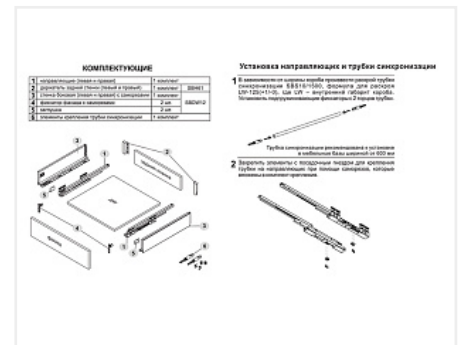

Комплект ящика с прямыми боковинами СТАРТ push to open средней высоты, белый, SB29W.1/350, Boyard

| | |
|----------------------------|--|
| Модификации: | Комплект ящика Boyard СТАРТ прямые боковины |
| Тип направляющих: | Тип направляющих, Цвет, Модель ящика, Длина, мм |
| Производитель: | Boyard |
| Серия: | СТАРТ |
| Максимальная нагрузка, кг: | 40 |
| Тип направляющих: | Push to open |
| Тип боковин: | Тонкие |
| Модель ящика: | с боковинами средней высоты |
| Тип: | Комплект ящика (в коробке) |
| Плавное закрытие: | нет |
| Цвет: | белый |
| Высота, мм: | 116 |
| Длина, мм: | 350 |
| Количество в упаковке: | 4 комп. |

| | |
|---------------------|----------------------|
| Код: 190016 | Артикул: SB29W.1/350 |
| Под заказ | |
| Ваша цена: Розница | |
| 2 850.95 руб./комп. | |

Дополнительные изображения:

Описание

СТАРТ PUSH SB29 — комплект систем выдвижения для сборки высокого выдвижного мебельного ящика с прямыми боковинами с открытием от нажатия для мебели без ручек. Ящик с прямыми боковинами средней высоты 118 мм для минимальной высоты проёма 147 мм.

- Толщина прямых боковин – 12,8 мм
- Система push to open;
- Полное выдвижение, отсутствие провисания;
- Зубчато-реечный механизм синхронизации обеспечивает равномерный ход и исключает перекосы при движении;
- Качественное порошковое покрытие боковин;
- Грузоподъёмность 40 кг;
- Бесперебойная работа на протяжении 80 000 циклов открывания/закрывания.