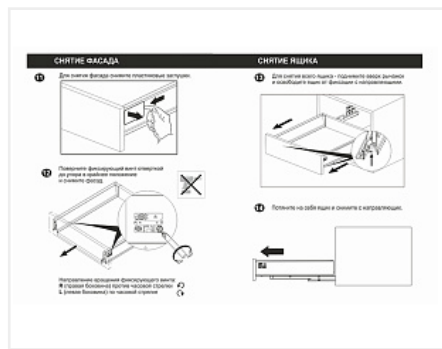

Комплект ящика с прямыми боковинами СТАРТ push to open средней высоты, белый, SB29W.1/350, Boyard

| | |
|----------------------------|--|
| Модификации: | Комплект ящика Boyard СТАРТ прямые боковины |
| Тип направляющих: | Тип направляющих, Цвет, Модель ящика, Длина, мм |
| Производитель: | Boyard |
| Серия: | СТАРТ |
| Максимальная нагрузка, кг: | 40 |
| Тип направляющих: | Push to open |
| Тип боковин: | Тонкие |
| Модель ящика: | с боковинами средней высоты |
| Тип: | Комплект ящика (в коробке) |
| Плавное закрытие: | нет |
| Цвет: | белый |
| Высота, мм: | 116 |
| Длина, мм: | 350 |
| Количество в упаковке: | 4 комп. |

| | |
|---------------------|----------------------|
| Код: 190016 | Артикул: SB29W.1/350 |
| Под заказ | |
| Ваша цена: Розница | |
| 2 850.95 руб./комп. | |

Дополнительные изображения:

Описание

СТАРТ PUSH SB29 — комплект систем выдвижения для сборки высокого выдвижного мебельного ящика с прямыми боковинами с открытием от нажатия для мебели без ручек. Ящик с прямыми боковинами средней высоты 118 мм для минимальной высоты проёма 147 мм.

- Толщина прямых боковин – 12,8 мм
- Система push to open;
- Полное выдвижение, отсутствие провисания;
- Зубчато-реечный механизм синхронизации обеспечивает равномерный ход и исключает перекосы при движении;
- Качественное порошковое покрытие боковин;
- Грузоподъёмность 40 кг;
- Бесперебойная работа на протяжении 80 000 циклов открывания/закрывания.