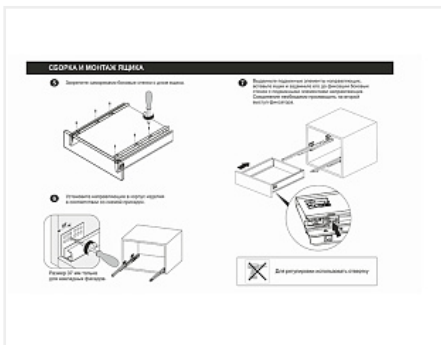

Комплект ящика с прямыми боковинами СТАРТ push to open средней высоты, белый, SB29W.1/350, Boyard

| | |
|----------------------------|--|
| Модификации: | Комплект ящика Boyard СТАРТ прямые боковины |
| Тип направляющих: | Тип направляющих, Цвет, Модель ящика, Длина, мм |
| Производитель: | Boyard |
| Серия: | СТАРТ |
| Максимальная нагрузка, кг: | 40 |
| Тип направляющих: | Push to open |
| Тип боковин: | Тонкие |
| Модель ящика: | с боковинами средней высоты |
| Тип: | Комплект ящика (в коробке) |
| Плавное закрытие: | нет |
| Цвет: | белый |
| Высота, мм: | 116 |
| Длина, мм: | 350 |
| Количество в упаковке: | 4 комп. |

| | |
|---------------------|----------------------|
| Код: 190016 | Артикул: SB29W.1/350 |
| Под заказ | |
| Ваша цена: Розница | |
| 2 850.95 руб./комп. | |

Дополнительные изображения:

Описание

СТАРТ PUSH SB29 — комплект систем выдвижения для сборки высокого выдвижного мебельного ящика с прямыми боковинами с открытием от нажатия для мебели без ручек. Ящик с прямыми боковинами средней высоты 118 мм для минимальной высоты проёма 147 мм.

- Толщина прямых боковин – 12,8 мм
- Система push to open;
- Полное выдвижение, отсутствие провисания;
- Зубчато-реечный механизм синхронизации обеспечивает равномерный ход и исключает перекосы при движении;
- Качественное порошковое покрытие боковин;
- Грузоподъёмность 40 кг;
- Бесперебойная работа на протяжении 80 000 циклов открывания/закрывания.