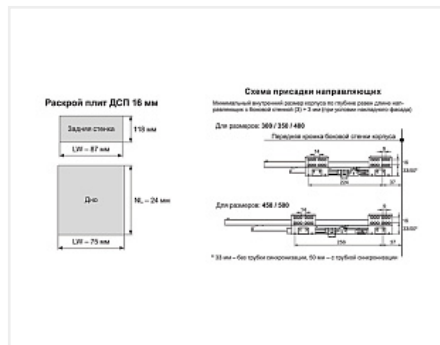

Комплект ящика с прямыми боковинами СТАРТ push to open средней высоты, белый, SB29W.1/350, Boyard

| | |
|----------------------------|--|
| Модификации: | Комплект ящика Boyard СТАРТ прямые боковины |
| Тип направляющих: | Тип направляющих, Цвет, Модель ящика, Длина, мм |
| Производитель: | Boyard |
| Серия: | СТАРТ |
| Максимальная нагрузка, кг: | 40 |
| Тип направляющих: | Push to open |
| Тип боковин: | Тонкие |
| Модель ящика: | с боковинами средней высоты |
| Тип: | Комплект ящика (в коробке) |
| Плавное закрытие: | нет |
| Цвет: | белый |
| Высота, мм: | 116 |
| Длина, мм: | 350 |
| Количество в упаковке: | 4 комп. |

| | |
|---------------------|----------------------|
| Код: 190016 | Артикул: SB29W.1/350 |
| Под заказ | |
| Ваша цена: Розница | |
| 2 850.95 руб./комп. | |

Дополнительные изображения:

Описание

СТАРТ PUSH SB29 — комплект систем выдвижения для сборки высокого выдвижного мебельного ящика с прямыми боковинами с открытием от нажатия для мебели без ручек. Ящик с прямыми боковинами средней высоты 118 мм для минимальной высоты проёма 147 мм.