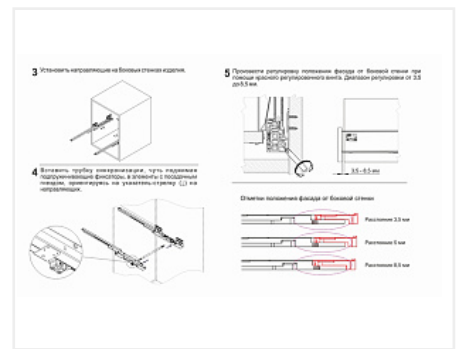

Комплект ящика с прямыми боковинами СТАРТ push to open средней высоты, белый, SB29W.1/350, Boyard

| | |
|----------------------------|--|
| Модификации: | Комплект ящика Boyard СТАРТ прямые боковины |
| Тип направляющих: | Тип направляющих, Цвет, Модель ящика, Длина, мм |
| Производитель: | Boyard |
| Серия: | СТАРТ |
| Максимальная нагрузка, кг: | 40 |
| Тип направляющих: | Push to open |
| Тип боковин: | Тонкие |
| Модель ящика: | с боковинами средней высоты |
| Тип: | Комплект ящика (в коробке) |
| Плавное закрытие: | нет |
| Цвет: | белый |
| Высота, мм: | 116 |
| Длина, мм: | 350 |
| Количество в упаковке: | 4 комп. |

| | |
|---------------------|----------------------|
| Код: 190016 | Артикул: SB29W.1/350 |
| Под заказ | |
| Ваша цена: Розница | |
| 2 850.95 руб./комп. | |

Дополнительные изображения:

Описание

СТАРТ PUSH SB29 — комплект систем выдвижения для сборки высокого выдвижного мебельного ящика с прямыми боковинами с открытием от нажатия для мебели без ручек. Ящик с прямыми боковинами средней высоты 118 мм для минимальной высоты проёма 147 мм.

- Толщина прямых боковин – 12,8 мм
- Система push to open;
- Полное выдвижение, отсутствие провисания;
- Зубчато-реечный механизм синхронизации обеспечивает равномерный ход и исключает перекосы при движении;
- Качественное порошковое покрытие боковин;
- Грузоподъёмность 40 кг;
- Бесперебойная работа на протяжении 80 000 циклов открывания/закрывания.