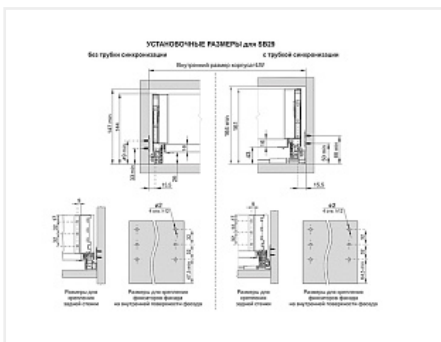

Комплект ящика с прямыми боковинами СТАРТ push to open средней высоты, белый, SB29W.1/350, Boyard

| | |
|----------------------------|--|
| Модификации: | Комплект ящика Boyard СТАРТ прямые боковины |
| Тип направляющих: | Тип направляющих, Цвет, Модель ящика, Длина, мм |
| Производитель: | Boyard |
| Серия: | СТАРТ |
| Максимальная нагрузка, кг: | 40 |
| Тип направляющих: | Push to open |
| Тип боковин: | Тонкие |
| Модель ящика: | с боковинами средней высоты |
| Тип: | Комплект ящика (в коробке) |
| Плавное закрытие: | нет |
| Цвет: | белый |
| Высота, мм: | 116 |
| Длина, мм: | 350 |
| Количество в упаковке: | 4 комп. |

| | |
|---------------------|----------------------|
| Код: 190016 | Артикул: SB29W.1/350 |
| Под заказ | |
| Ваша цена: Розница | |
| 2 850.95 руб./комп. | |

Дополнительные изображения:

Описание

СТАРТ PUSH SB29 — комплект систем выдвижения для сборки высокого выдвижного мебельного ящика с прямыми боковинами с открытием от нажатия для мебели без ручек. Ящик с прямыми боковинами средней высоты 118 мм для минимальной высоты проёма 147 мм.

- Толщина прямых боковин – 12,8 мм
- Система push to open;
- Полное выдвижение, отсутствие провисания;
- Зубчато-реечный механизм синхронизации обеспечивает равномерный ход и исключает перекосы при движении;
- Качественное порошковое покрытие боковин;
- Грузоподъёмность 40 кг;
- Бесперебойная работа на протяжении 80 000 циклов открывания/закрывания.