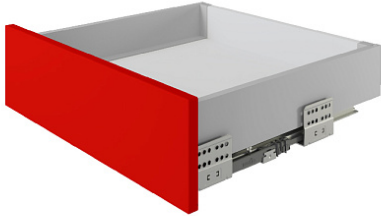

Комплект ящика с прямыми боковинами СТАРТ push to open стандартной высоты, серый, SB28GR.1/350, Boyard

Модификации:

**Комплект ящика
Boyard СТАРТ
прямые боковины**

Параметры
модификаций:

**Тип направляющих,
Цвет, Модель
ящика, Длина, мм**

Производитель:

Boyard

Серия:

СТАРТ

Максимальная
нагрузка, кг:

40

Тип направляющих:

Push to open

Код:
190006

Артикул:
SB28GR.1/350

Под заказ

Ваша цена: Розница

2 450.55 руб./комп.

Дополнительные изображения:

Описание

СТАРТ PUSH SB28 — комплект систем выдвижения для сборки высокого выдвижного мебельного ящика с прямыми боковинами с открытием от нажатия для мебели без ручек. Ящик с прямыми боковинами стандартной высоты 86 мм для минимальной высоты проёма 115 мм.

- Толщина прямых боковин – 12,8 мм
- Система push to open;
- Полное выдвижение, отсутствие провисания;
- Зубчато-реечный механизм синхронизации обеспечивает равномерный ход и исключает перекосы при движении;
- Качественное порошковое покрытие боковин;
- Грузоподъёмность 40 кг;
- Бесперебойная работа на протяжении 80 000 циклов открывания/закрывания.