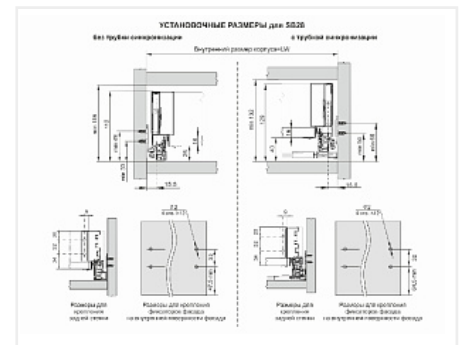

Цвет:

серый

Высота, мм:

86

Длина, мм:

350

Количество в упаковке:

4 комп.

Код:
190006

Артикул:
SB28GR.1/350

Под заказ

Ваша цена: Розница

2 450.55 руб./комп.

Дополнительные изображения:

Описание

СТАРТ PUSH SB28 — комплект систем выдвижения для сборки высокого выдвижного мебельного ящика с прямыми боковинами с открытием от нажатия для мебели без ручек. Ящик с прямыми боковинами стандартной высоты 86 мм для минимальной высоты проёма 115 мм.

- Толщина прямых боковин – 12,8 мм
- Система push to open;
- Полное выдвижение, отсутствие провисания;
- Зубчато-реечный механизм синхронизации обеспечивает равномерный ход и исключает перекосы при движении;
- Качественное порошковое покрытие боковин;
- Грузоподъёмность 40 кг;
- Бесперебойная работа на протяжении 80 000 циклов открывания/закрывания.