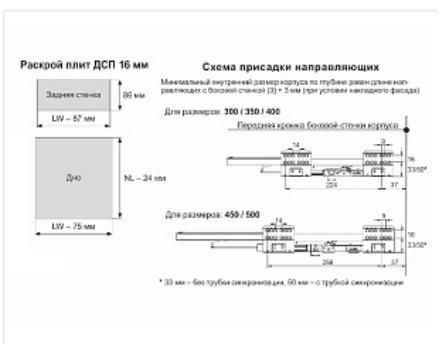

Код:
190006

Артикул:
SB28GR.1/350

Под заказ

Ваша цена: Розница

2 450.55 руб./комп.

Дополнительные изображения:

Описание

СТАРТ PUSH SB28 — комплект систем выдвижения для сборки высокого выдвижного мебельного ящика с прямыми боковинами с открытием от нажатия для мебели без ручек. Ящик с прямыми боковинами стандартной высоты 86 мм для минимальной высоты проёма 115 мм.