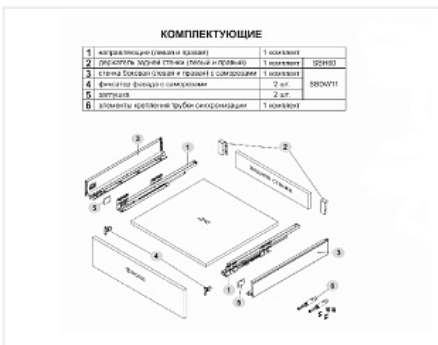

Цвет:

серый

Высота, мм:

86

Длина, мм:

350

Количество в упаковке:

4 комп.

Код:
190006

Артикул:
SB28GR.1/350

Под заказ

Ваша цена: Розница

2 450.55 руб./комп.

Дополнительные изображения:

Описание

СТАРТ PUSH SB28 — комплект систем выдвижения для сборки высокого выдвижного мебельного ящика с прямыми боковинами с открытием от нажатия для мебели без ручек. Ящик с прямыми боковинами стандартной высоты 86 мм для минимальной высоты проёма 115 мм.

- Толщина прямых боковин – 12,8 мм
- Система push to open;
- Полное выдвижение, отсутствие провисания;
- Зубчато-реечный механизм синхронизации обеспечивает равномерный ход и исключает перекосы при движении;
- Качественное порошковое покрытие боковин;
- Грузоподъёмность 40 кг;
- Бесперебойная работа на протяжении 80 000 циклов открывания/закрывания.