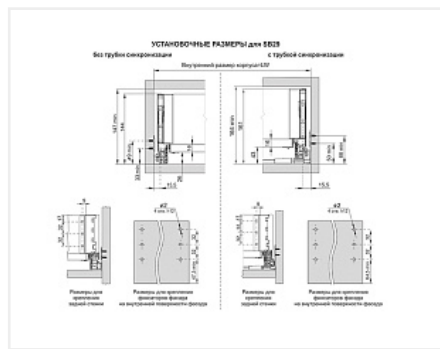

Комплект ящика с прямыми боковинами СТАРТ push to open средней высоты, белый, SB29W.1/300, Boyard

Модификации:	Комплект ящика Boyard СТАРТ прямые боковины
Тип направляющих:	Тип направляющих, Цвет, Модель ящика, Длина, мм
Производитель:	Boyard
Серия:	СТАРТ
Максимальная нагрузка, кг:	40
Тип направляющих:	Push to open
Тип боковин:	Тонкие
Модель ящика:	с боковинами средней высоты
Тип:	Комплект ящика (в коробке)
Плавное закрытие:	нет
Цвет:	белый
Высота, мм:	116
Длина, мм:	300
Количество в упаковке:	4 комп.

Код: 190015	Артикул: SB29W.1/300
Под заказ	
Ваша цена: Розница	
2 651.20 руб./комп.	

Дополнительные изображения:

Описание

СТАРТ PUSH SB29 — комплект систем выдвижения для сборки высокого выдвижного мебельного ящика с прямыми боковинами с открытием от нажатия для мебели без ручек. Ящик с прямыми боковинами средней высоты 118 мм для минимальной высоты проёма 147 мм.

- Толщина прямых боковин – 12,8 мм
- Система push to open;
- Полное выдвижение, отсутствие провисания;
- Зубчато-реечный механизм синхронизации обеспечивает равномерный ход и исключает перекосы при движении;
- Качественное порошковое покрытие боковин;
- Грузоподъёмность 40 кг;
- Бесперебойная работа на протяжении 80 000 циклов открывания/закрывания.