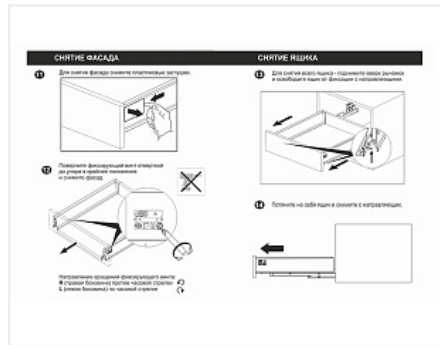

Комплект ящика с прямыми боковинами СТАРТ push to open средней высоты, белый, SB29W.1/300, Boyard

Модификации:	Комплект ящика Boyard СТАРТ прямые боковины
Тип направляющих:	Тип направляющих, Цвет, Модель ящика, Длина, мм
Производитель:	Boyard
Серия:	СТАРТ
Максимальная нагрузка, кг:	40
Тип направляющих:	Push to open
Тип боковин:	Тонкие
Модель ящика:	с боковинами средней высоты
Тип:	Комплект ящика (в коробке)
Плавное закрытие:	нет
Цвет:	белый
Высота, мм:	116
Длина, мм:	300
Количество в упаковке:	4 комп.

Код: 190015	Артикул: SB29W.1/300
Под заказ	
Ваша цена: Розница	
2 651.20 руб./комп.	

Дополнительные изображения:

Описание

СТАРТ PUSH SB29 — комплект систем выдвижения для сборки высокого выдвижного мебельного ящика с прямыми боковинами с открытием от нажатия для мебели без ручек. Ящик с прямыми боковинами средней высоты 118 мм для минимальной высоты проёма 147 мм.

- Толщина прямых боковин – 12,8 мм
- Система push to open;
- Полное выдвижение, отсутствие провисания;
- Зубчато-реечный механизм синхронизации обеспечивает равномерный ход и исключает перекосы при движении;
- Качественное порошковое покрытие боковин;
- Грузоподъёмность 40 кг;
- Бесперебойная работа на протяжении 80 000 циклов открывания/закрывания.