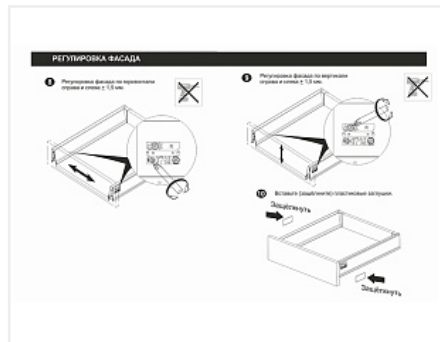

Комплект ящика с прямыми боковинами СТАРТ push to open средней высоты, белый, SB29W.1/300, Boyard

Модификации:	Комплект ящика Boyard СТАРТ прямые боковины
Тип направляющих:	Тип направляющих, Цвет, Модель ящика, Длина, мм
Производитель:	Boyard
Серия:	СТАРТ
Максимальная нагрузка, кг:	40
Тип направляющих:	Push to open
Тип боковин:	Тонкие
Модель ящика:	с боковинами средней высоты
Тип:	Комплект ящика (в коробке)
Плавное закрытие:	нет
Цвет:	белый
Высота, мм:	116
Длина, мм:	300
Количество в упаковке:	4 комп.

Код: 190015	Артикул: SB29W.1/300
Под заказ	
Ваша цена: Розница	
2 651.20 руб./комп.	

Дополнительные изображения:

Описание

СТАРТ PUSH SB29 — комплект систем выдвижения для сборки высокого выдвижного мебельного ящика с прямыми боковинами с открытием от нажатия для мебели без ручек. Ящик с прямыми боковинами средней высоты 118 мм для минимальной высоты проёма 147 мм.

- Толщина прямых боковин – 12,8 мм
- Система push to open;
- Полное выдвижение, отсутствие провисания;
- Зубчато-реечный механизм синхронизации обеспечивает равномерный ход и исключает перекосы при движении;
- Качественное порошковое покрытие боковин;
- Грузоподъёмность 40 кг;
- Бесперебойная работа на протяжении 80 000 циклов открывания/закрывания.