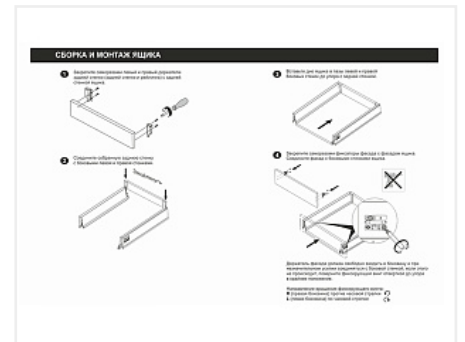

Комплект ящика с прямыми боковинами СТАРТ push to open средней высоты, белый, SB29W.1/300, Boyard

Модификации:	Комплект ящика Boyard СТАРТ прямые боковины
Тип направляющих:	Тип направляющих, Цвет, Модель ящика, Длина, мм
Производитель:	Boyard
Серия:	СТАРТ
Максимальная нагрузка, кг:	40
Тип направляющих:	Push to open
Тип боковин:	Тонкие
Модель ящика:	с боковинами средней высоты
Тип:	Комплект ящика (в коробке)
Плавное закрытие:	нет
Цвет:	белый
Высота, мм:	116
Длина, мм:	300
Количество в упаковке:	4 комп.

Код: 190015	Артикул: SB29W.1/300
Под заказ	
Ваша цена: Розница	
2 651.20 руб./комп.	

Дополнительные изображения:

Описание

СТАРТ PUSH SB29 — комплект систем выдвижения для сборки высокого выдвижного мебельного ящика с прямыми боковинами с открытием от нажатия для мебели без ручек. Ящик с прямыми боковинами средней высоты 118 мм для минимальной высоты проёма 147 мм.

- Толщина прямых боковин – 12,8 мм
- Система push to open;
- Полное выдвижение, отсутствие провисания;
- Зубчато-реечный механизм синхронизации обеспечивает равномерный ход и исключает перекосы при движении;
- Качественное порошковое покрытие боковин;
- Грузоподъёмность 40 кг;
- Бесперебойная работа на протяжении 80 000 циклов открывания/закрывания.