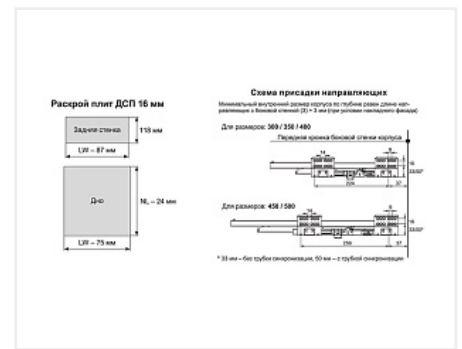

Комплект ящика с прямыми боковинами СТАРТ push to open средней высоты, белый, SB29W.1/300, Boyard

Модификации:	Комплект ящика Boyard СТАРТ прямые боковины
Тип направляющих:	Тип направляющих, Цвет, Модель ящика, Длина, мм
Производитель:	Boyard
Серия:	СТАРТ
Максимальная нагрузка, кг:	40
Тип направляющих:	Push to open
Тип боковин:	Тонкие
Модель ящика:	с боковинами средней высоты
Тип:	Комплект ящика (в коробке)
Плавное закрытие:	нет
Цвет:	белый
Высота, мм:	116
Длина, мм:	300
Количество в упаковке:	4 комп.

Код: 190015	Артикул: SB29W.1/300
Под заказ	
Ваша цена: Розница	
2 651.20 руб./комп.	

Дополнительные изображения:

Описание

СТАРТ PUSH SB29 — комплект систем выдвижения для сборки высокого выдвижного мебельного ящика с прямыми боковинами с открытием от нажатия для мебели без ручек. Ящик с прямыми боковинами средней высоты 118 мм для минимальной высоты проёма 147 мм.