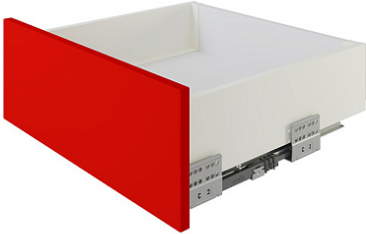

Комплект ящика с прямыми боковинами СТАРТ push to open средней высоты, белый, SB29W.1/300, Boyard

Модификации:	Комплект ящика Boyard СТАРТ прямые боковины
Тип направляющих:	Тип направляющих, Цвет, Модель ящика, Длина, мм
Производитель:	Boyard
Серия:	СТАРТ
Максимальная нагрузка, кг:	40
Тип направляющих:	Push to open
Тип боковин:	Тонкие
Модель ящика:	с боковинами средней высоты
Тип:	Комплект ящика (в коробке)
Плавное закрытие:	нет
Цвет:	белый
Высота, мм:	116
Длина, мм:	300
Количество в упаковке:	4 комп.

Код: 190015	Артикул: SB29W.1/300
Под заказ	
Ваша цена: Розница	
2 651.20 руб./комп.	

Дополнительные изображения:

Описание

СТАРТ PUSH SB29 — комплект систем выдвижения для сборки высокого выдвижного мебельного ящика с прямыми боковинами с открытием от нажатия для мебели без ручек. Ящик с прямыми боковинами средней высоты 118 мм для минимальной высоты проёма 147 мм.

- Толщина прямых боковин – 12,8 мм
- Система push to open;
- Полное выдвижение, отсутствие провисания;
- Зубчато-реечный механизм синхронизации обеспечивает равномерный ход и исключает перекосы при движении;
- Качественное порошковое покрытие боковин;
- Грузоподъёмность 40 кг;
- Бесперебойная работа на протяжении 80 000 циклов открывания/закрывания.

Ящики представлены в монтажных длинах от 300 до 500 мм, в трех цветах: серый и белый.

Комплект СТАРТ PUSH SB29 позволяет создавать выдвижные мебельные ящики любой желаемой высоты с помощью дополнительных рядов релингов.