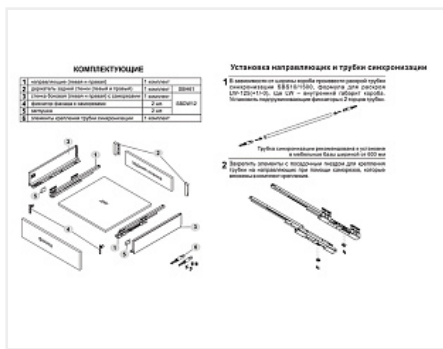

Комплект ящика с прямыми боковинами СТАРТ push to open средней высоты, белый, SB29W.1/300, Boyard

Модификации:	Комплект ящика Boyard СТАРТ прямые боковины
Тип направляющих:	Тип направляющих, Цвет, Модель ящика, Длина, мм
Производитель:	Boyard
Серия:	СТАРТ
Максимальная нагрузка, кг:	40
Тип направляющих:	Push to open
Тип боковин:	Тонкие
Модель ящика:	с боковинами средней высоты
Тип:	Комплект ящика (в коробке)
Плавное закрытие:	нет
Цвет:	белый
Высота, мм:	116
Длина, мм:	300
Количество в упаковке:	4 комп.

Код: 190015	Артикул: SB29W.1/300
Под заказ	
Ваша цена: Розница	
2 651.20 руб./комп.	

Дополнительные изображения:

Описание

СТАРТ PUSH SB29 — комплект систем выдвижения для сборки высокого выдвижного мебельного ящика с прямыми боковинами с открытием от нажатия для мебели без ручек. Ящик с прямыми боковинами средней высоты 118 мм для минимальной высоты проёма 147 мм.

- Толщина прямых боковин – 12,8 мм
- Система push to open;
- Полное выдвижение, отсутствие провисания;
- Зубчато-реечный механизм синхронизации обеспечивает равномерный ход и исключает перекосы при движении;
- Качественное порошковое покрытие боковин;
- Грузоподъёмность 40 кг;
- Бесперебойная работа на протяжении 80 000 циклов открывания/закрывания.