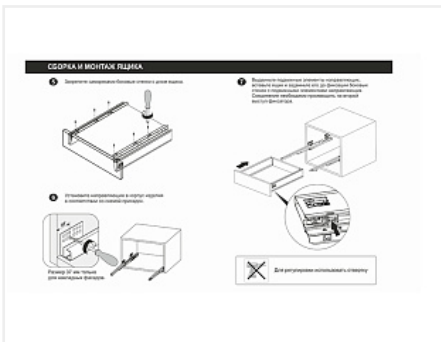

Комплект ящика с прямыми боковинами СТАРТ push to open средней высоты, белый, SB29W.1/300, Boyard

Модификации:	Комплект ящика Boyard СТАРТ прямые боковины
Тип направляющих:	Тип направляющих, Цвет, Модель ящика, Длина, мм
Производитель:	Boyard
Серия:	СТАРТ
Максимальная нагрузка, кг:	40
Тип направляющих:	Push to open
Тип боковин:	Тонкие
Модель ящика:	с боковинами средней высоты
Тип:	Комплект ящика (в коробке)
Плавное закрытие:	нет
Цвет:	белый
Высота, мм:	116
Длина, мм:	300
Количество в упаковке:	4 комп.

Код: 190015	Артикул: SB29W.1/300
Под заказ	
Ваша цена: Розница	
2 651.20 руб./комп.	

Дополнительные изображения:

Описание

СТАРТ PUSH SB29 — комплект систем выдвижения для сборки высокого выдвижного мебельного ящика с прямыми боковинами с открытием от нажатия для мебели без ручек. Ящик с прямыми боковинами средней высоты 118 мм для минимальной высоты проёма 147 мм.

- Толщина прямых боковин – 12,8 мм
- Система push to open;
- Полное выдвижение, отсутствие провисания;
- Зубчато-реечный механизм синхронизации обеспечивает равномерный ход и исключает перекосы при движении;
- Качественное порошковое покрытие боковин;
- Грузоподъёмность 40 кг;
- Бесперебойная работа на протяжении 80 000 циклов открывания/закрывания.