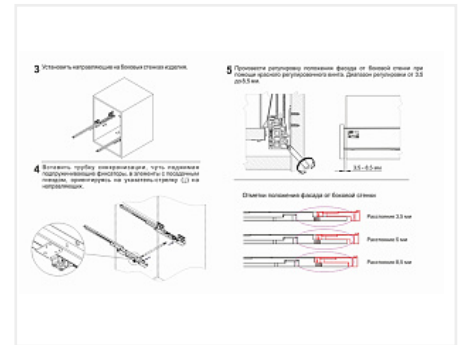

Комплект ящика с прямыми боковинами СТАРТ push to open средней высоты, белый, SB29W.1/300, Boyard

Модификации:	Комплект ящика Boyard СТАРТ прямые боковины
Тип направляющих:	Тип направляющих, Цвет, Модель ящика, Длина, мм
Производитель:	Boyard
Серия:	СТАРТ
Максимальная нагрузка, кг:	40
Тип направляющих:	Push to open
Тип боковин:	Тонкие
Модель ящика:	с боковинами средней высоты
Тип:	Комплект ящика (в коробке)
Плавное закрытие:	нет
Цвет:	белый
Высота, мм:	116
Длина, мм:	300
Количество в упаковке:	4 комп.

Код: 190015	Артикул: SB29W.1/300
Под заказ	
Ваша цена: Розница	
2 651.20 руб./комп.	

Дополнительные изображения:

Описание

СТАРТ PUSH SB29 — комплект систем выдвижения для сборки высокого выдвижного мебельного ящика с прямыми боковинами с открытием от нажатия для мебели без ручек. Ящик с прямыми боковинами средней высоты 118 мм для минимальной высоты проёма 147 мм.

- Толщина прямых боковин – 12,8 мм
- Система push to open;
- Полное выдвижение, отсутствие провисания;
- Зубчато-реечный механизм синхронизации обеспечивает равномерный ход и исключает перекосы при движении;
- Качественное порошковое покрытие боковин;
- Грузоподъёмность 40 кг;
- Бесперебойная работа на протяжении 80 000 циклов открывания/закрывания.

Ящики представлены в монтажных длинах от 300 до 500 мм, в трех цветах: серый и белый.

Комплект СТАРТ PUSH SB29 позволяет создавать выдвижные мебельные ящики любой желаемой высоты с помощью дополнительных рядов релингов.