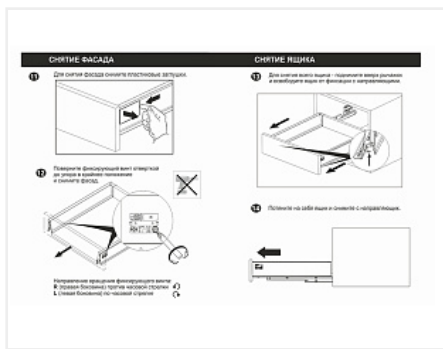

Комплект ящика с прямыми боковинами СТАРТ push to open средней высоты, серый, SB29GR.1/400, Boyard

Модификации:	Комплект ящика Boyard СТАРТ прямые боковины
Тип направляющих:	Тип направляющих, Цвет, Модель ящика, Длина, мм
Производитель:	Boyard
Серия:	СТАРТ
Максимальная нагрузка, кг:	40
Тип направляющих:	Push to open
Тип боковин:	Тонкие
Модель ящика:	с боковинами средней высоты
Тип:	Комплект ящика (в коробке)
Плавное закрывание:	нет
Цвет:	серый
Высота, мм:	116
Длина, мм:	400
Количество в упаковке:	4 комп.

Код: 190022	Артикул: SB29GR.1/400
Под заказ	
Ваша цена: Розница	
3 003.48 руб./комп.	

Дополнительные изображения:

Описание

СТАРТ PUSH SB29 — комплект систем выдвижения для сборки высокого выдвижного мебельного ящика с прямыми боковинами с открытием от нажатия для мебели без ручек. Ящик с прямыми боковинами средней высоты 118 мм для минимальной высоты проёма 147 мм.

- Толщина прямых боковин – 12,8 мм
- Система push to open;
- Полное выдвижение, отсутствие провисания;
- Зубчато-реечный механизм синхронизации обеспечивает равномерный ход и исключает перекосы при движении;
- Качественное порошковое покрытие боковин;
- Грузоподъёмность 40 кг;
- Бесперебойная работа на протяжении 80 000 циклов открывания/закрывания.