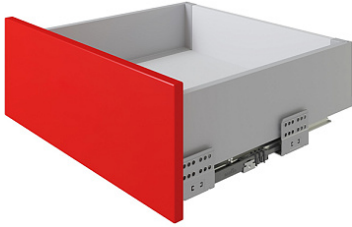

## Комплект ящика с прямыми боковинами СТАРТ push to open средней высоты, серый, SB29GR.1/400, Boyard

Модификации:	<b>Комплект ящика Boyard СТАРТ прямые боковины</b>
Тип направляющих:	<b>Тип направляющих, Цвет, Модель ящика, Длина, мм</b>
Производитель:	<b>Boyard</b>
Серия:	<b>СТАРТ</b>
Максимальная нагрузка, кг:	<b>40</b>
Тип направляющих:	<b>Push to open</b>
Тип боковин:	<b>Тонкие</b>
Модель ящика:	<b>с боковинами средней высоты</b>
Тип:	<b>Комплект ящика (в коробке)</b>
Плавное закрывание:	<b>нет</b>
Цвет:	<b>серый</b>
Высота, мм:	<b>116</b>
Длина, мм:	<b>400</b>
Количество в упаковке:	<b>4 комп.</b>

## Описание

СТАРТ PUSH SB29 — комплект систем выдвижения для сборки высокого выдвижного мебельного ящика с прямыми боковинами с открытием от нажатия для мебели без ручек. Ящик с прямыми боковинами средней высоты 118 мм для минимальной высоты проёма 147 мм.

- Толщина прямых боковин – 12,8 мм
- Система push to open;
- Полное выдвижение, отсутствие провисания;
- Зубчато-реечный механизм синхронизации обеспечивает равномерный ход и исключает перекосы при движении;
- Качественное порошковое покрытие боковин;
- Грузоподъёмность 40 кг;
- Бесперебойная работа на протяжении 80 000 циклов открывания/закрывания.

Ящики представлены в монтажных длинах от 300 до 500 мм, в трех цветах: серый и белый.

Комплект СТАРТ PUSH SB29 позволяет создавать выдвижные мебельные ящики любой желаемой высоты с помощью дополнительных рядов релингов.