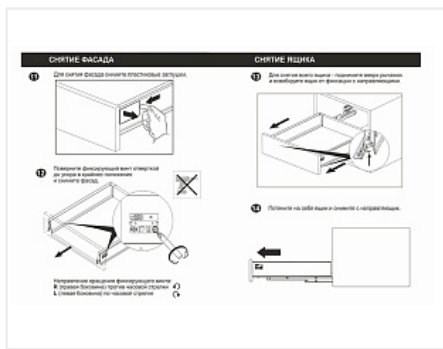

## Комплект ящика с прямыми боковинами СТАРТ push to open средней высоты, серый, SB29GR.1/400, Boyard

Модификации:	<b>Комплект ящика Boyard СТАРТ прямые боковины</b>
Тип направляющих:	<b>Тип направляющих, Цвет, Модель ящика, Длина, мм</b>
Производитель:	<b>Boyard</b>
Серия:	<b>СТАРТ</b>
Максимальная нагрузка, кг:	<b>40</b>
Тип направляющих:	<b>Push to open</b>
Тип боковин:	<b>Тонкие</b>
Модель ящика:	<b>с боковинами средней высоты</b>
Тип:	<b>Комплект ящика (в коробке)</b>
Плавное закрывание:	<b>нет</b>
Цвет:	<b>серый</b>
Высота, мм:	<b>116</b>
Длина, мм:	<b>400</b>
Количество в упаковке:	<b>4 комп.</b>

## Описание

СТАРТ PUSH SB29 — комплект систем выдвижения для сборки высокого выдвижного мебельного ящика с прямыми боковинами с открытием от нажатия для мебели без ручек. Ящик с прямыми боковинами средней высоты 118 мм для минимальной высоты проёма 147 мм.