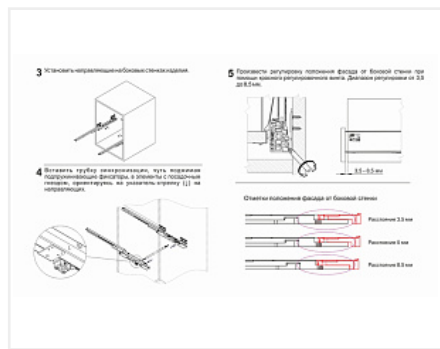

Комплект ящика с прямыми боковинами СТАРТ push to open средней высоты, серый, SB29GR.1/400, Boyard

Модификации:	Комплект ящика Boyard СТАРТ прямые боковины
Тип направляющих:	Тип направляющих, Цвет, Модель ящика, Длина, мм
Производитель:	Boyard
Серия:	СТАРТ
Максимальная нагрузка, кг:	40
Тип направляющих:	Push to open
Тип боковин:	Тонкие
Модель ящика:	с боковинами средней высоты
Тип:	Комплект ящика (в коробке)
Плавное закрывание:	нет
Цвет:	серый
Высота, мм:	116
Длина, мм:	400
Количество в упаковке:	4 комп.

Код: 190022	Артикул: SB29GR.1/400
Под заказ	
Ваша цена: Розница	
3 003.48 руб./комп.	

Дополнительные изображения:

Описание

СТАРТ PUSH SB29 — комплект систем выдвижения для сборки высокого выдвижного мебельного ящика с прямыми боковинами с открытием от нажатия для мебели без ручек. Ящик с прямыми боковинами средней высоты 118 мм для минимальной высоты проёма 147 мм.

- Толщина прямых боковин – 12,8 мм
- Система push to open;
- Полное выдвижение, отсутствие провисания;
- Зубчато-реечный механизм синхронизации обеспечивает равномерный ход и исключает перекосы при движении;
- Качественное порошковое покрытие боковин;
- Грузоподъёмность 40 кг;
- Бесперебойная работа на протяжении 80 000 циклов открывания/закрывания.