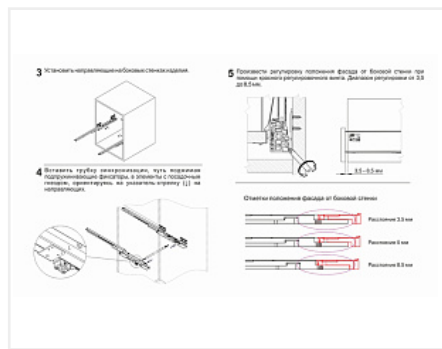

## Комплект ящика с прямыми боковинами СТАРТ push to open средней высоты, серый, SB29GR.1/400, Boyard

Модификации:	<b>Комплект ящика Boyard СТАРТ прямые боковины</b>
Тип направляющих:	<b>Тип направляющих, Цвет, Модель ящика, Длина, мм</b>
Производитель:	<b>Boyard</b>
Серия:	<b>СТАРТ</b>
Максимальная нагрузка, кг:	<b>40</b>
Тип направляющих:	<b>Push to open</b>
Тип боковин:	<b>Тонкие</b>
Модель ящика:	<b>с боковинами средней высоты</b>
Тип:	<b>Комплект ящика (в коробке)</b>
Плавное закрывание:	<b>нет</b>
Цвет:	<b>серый</b>
Высота, мм:	<b>116</b>
Длина, мм:	<b>400</b>
Количество в упаковке:	<b>4 комп.</b>

## Описание

СТАРТ PUSH SB29 — комплект систем выдвижения для сборки высокого выдвижного мебельного ящика с прямыми боковинами с открытием от нажатия для мебели без ручек. Ящик с прямыми боковинами средней высоты 118 мм для минимальной высоты проёма 147 мм.

- Толщина прямых боковин – 12,8 мм
- Система push to open;
- Полное выдвижение, отсутствие провисания;
- Зубчато-реечный механизм синхронизации обеспечивает равномерный ход и исключает перекосы при движении;
- Качественное порошковое покрытие боковин;
- Грузоподъёмность 40 кг;
- Бесперебойная работа на протяжении 80 000 циклов открывания/закрывания.