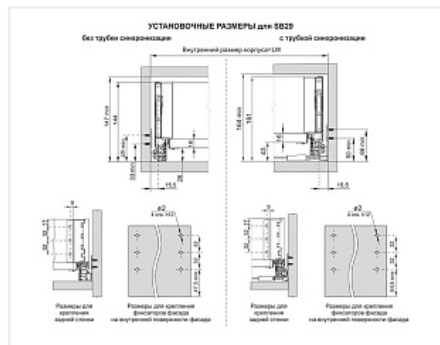

Дополнительные изображения: