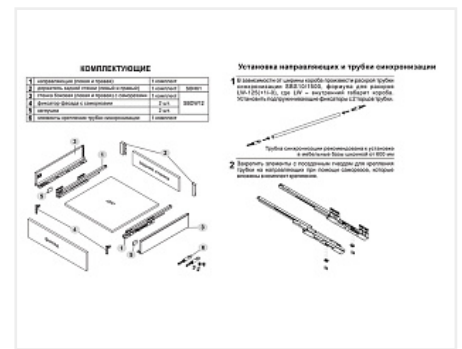

Комплект ящика с прямыми боковинами СТАРТ push to open средней высоты, серый, SB29GR.1/400, Boyard

Модификации:	Комплект ящика Boyard СТАРТ прямые боковины
Тип направляющих:	Тип направляющих, Цвет, Модель ящика, Длина, мм
Производитель:	Boyard
Серия:	СТАРТ
Максимальная нагрузка, кг:	40
Тип направляющих:	Push to open
Тип боковин:	Тонкие
Модель ящика:	с боковинами средней высоты
Тип:	Комплект ящика (в коробке)
Плавное закрывание:	нет
Цвет:	серый
Высота, мм:	116
Длина, мм:	400
Количество в упаковке:	4 комп.

Код: 190022	Артикул: SB29GR.1/400
Под заказ	
Ваша цена: Розница	
3 003.48 руб./комп.	

Дополнительные изображения:

Описание

СТАРТ PUSH SB29 — комплект систем выдвижения для сборки высокого выдвижного мебельного ящика с прямыми боковинами с открытием от нажатия для мебели без ручек. Ящик с прямыми боковинами средней высоты 118 мм для минимальной высоты проёма 147 мм.

- Толщина прямых боковин – 12,8 мм
- Система push to open;
- Полное выдвижение, отсутствие провисания;
- Зубчато-реечный механизм синхронизации обеспечивает равномерный ход и исключает перекосы при движении;
- Качественное порошковое покрытие боковин;
- Грузоподъёмность 40 кг;
- Бесперебойная работа на протяжении 80 000 циклов открывания/закрывания.