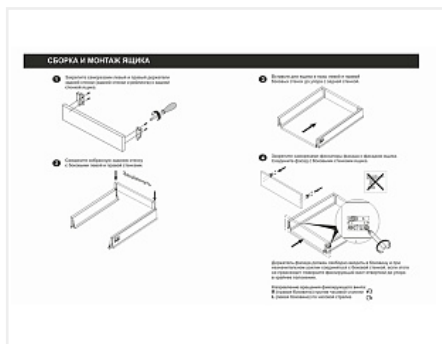

Комплект ящика с прямыми боковинами СТАРТ push to open средней высоты, серый, SB29GR.1/400, Boyard

Модификации:	Комплект ящика Boyard СТАРТ прямые боковины
Тип направляющих:	Тип направляющих, Цвет, Модель ящика, Длина, мм
Производитель:	Boyard
Серия:	СТАРТ
Максимальная нагрузка, кг:	40
Тип направляющих:	Push to open
Тип боковин:	Тонкие
Модель ящика:	с боковинами средней высоты
Тип:	Комплект ящика (в коробке)
Плавное закрывание:	нет
Цвет:	серый
Высота, мм:	116
Длина, мм:	400
Количество в упаковке:	4 комп.

Код: 190022	Артикул: SB29GR.1/400
Под заказ	
Ваша цена: Розница	
3 003.48 руб./комп.	

Дополнительные изображения:

Описание

СТАРТ PUSH SB29 — комплект систем выдвижения для сборки высокого выдвижного мебельного ящика с прямыми боковинами с открытием от нажатия для мебели без ручек. Ящик с прямыми боковинами средней высоты 118 мм для минимальной высоты проёма 147 мм.

- Толщина прямых боковин – 12,8 мм
- Система push to open;
- Полное выдвижение, отсутствие провисания;
- Зубчато-реечный механизм синхронизации обеспечивает равномерный ход и исключает перекосы при движении;
- Качественное порошковое покрытие боковин;
- Грузоподъёмность 40 кг;
- Бесперебойная работа на протяжении 80 000 циклов открывания/закрывания.