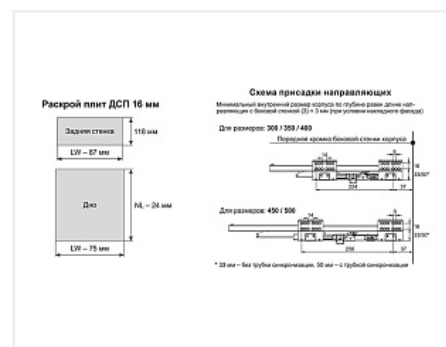

Комплект ящика с прямыми боковинами СТАРТ push to open средней высоты, серый, SB29GR.1/400, Boyard

Модификации:	Комплект ящика Boyard СТАРТ прямые боковины
Тип направляющих:	Тип направляющих, Цвет, Модель ящика, Длина, мм
Производитель:	Boyard
Серия:	СТАРТ
Максимальная нагрузка, кг:	40
Тип направляющих:	Push to open
Тип боковин:	Тонкие
Модель ящика:	с боковинами средней высоты
Тип:	Комплект ящика (в коробке)
Плавное закрывание:	нет
Цвет:	серый
Высота, мм:	116
Длина, мм:	400
Количество в упаковке:	4 комп.

Код: 190022	Артикул: SB29GR.1/400
Под заказ	
Ваша цена: Розница	
3 003.48 руб./комп.	

Дополнительные изображения:

Описание

СТАРТ PUSH SB29 — комплект систем выдвижения для сборки высокого выдвижного мебельного ящика с прямыми боковинами с открытием от нажатия для мебели без ручек. Ящик с прямыми боковинами средней высоты 118 мм для минимальной высоты проёма 147 мм.