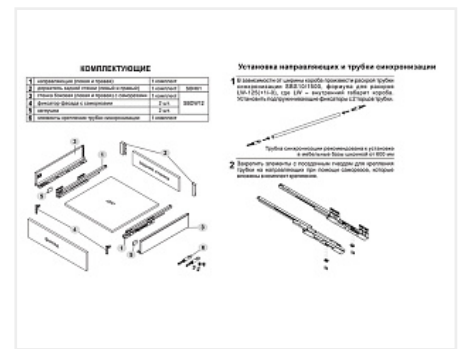

Описание

СТАРТ PUSH SB29 — комплект систем выдвижения для сборки высокого выдвижного мебельного ящика с прямыми боковинами с открытием от нажатия для мебели без ручек. Ящик с прямыми боковинами средней высоты 118 мм для минимальной высоты проёма 147 мм.

- Толщина прямых боковин – 12,8 мм
- Система push to open;
- Полное выдвижение, отсутствие провисания;
- Зубчато-реечный механизм синхронизации обеспечивает равномерный ход и исключает перекосы при движении;
- Качественное порошковое покрытие боковин;
- Грузоподъёмность 40 кг;
- Бесперебойная работа на протяжении 80 000 циклов открывания/закрывания.

Состав комплекта:

- направляющие (левая и правая) – 1 комплект;
- стенка боковая (левая и правая) - 1 комплект;
- держатель задней стенки (левый и правый) с саморезами – 1 комплект;
- фиксатор фасада с саморезами – 2 шт.;
- заглушка с логотипом BOYARD – 2 шт.

Варианты применения ящиков разной высоты:

- низкие ящики можно использовать для неглубоких лотков под приборы и кухонные инструменты;
- ящики средней высоты с релингом - под невысокую посуду или сковороды;
- глубокие ящики с двумя релингами под кастрюли и крупногабаритные предметы;
- внутренний ящик.

Ящики представлены в монтажных длинах от 300 до 500 мм, в трех цветах: серый и белый.

Комплект СТАРТ PUSH SB29 позволяет создавать выдвижные мебельные ящики любой желаемой высоты с помощью дополнительных рядов релингов.

Конструкция СТАРТ PUSH SB29 имеет регулировочный красный винт — он позволяет выровнять фасады по глубине и компенсировать погрешности производства и монтажа. Специальные риски на направляющей помогут выставить одинаковое положение регулировки на обеих направляющих (левой и правой).

Для срабатывания механизма PUSH в любой точке фасада на широких ящиках (от 600 мм) рекомендуется устанавливать поворотную синхронизирующую трубку SBS10/1500 (приобретается отдельно).

Присадка СТАРТ PUSH идентична СТАРТ SOFT-CLOSING за исключением случаев, когда устанавливается синхронизирующая трубка SBS10/1500.

[Инструкция по установке СТАРТ PUSH](#)

Сопутствующие товары