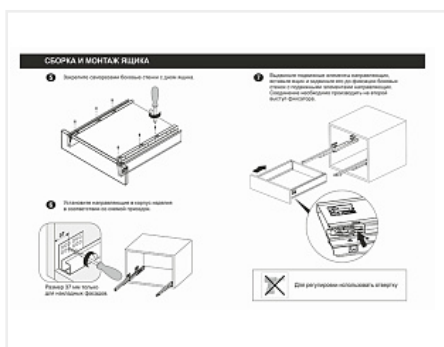

Комплект ящика с прямыми боковинами СТАРТ push to open средней высоты, серый, SB29GR.1/400, Boyard

Модификации:	Комплект ящика Boyard СТАРТ прямые боковины
Тип направляющих:	Тип направляющих, Цвет, Модель ящика, Длина, мм
Производитель:	Boyard
Серия:	СТАРТ
Максимальная нагрузка, кг:	40
Тип направляющих:	Push to open
Тип боковин:	Тонкие
Модель ящика:	с боковинами средней высоты
Тип:	Комплект ящика (в коробке)
Плавное закрывание:	нет
Цвет:	серый
Высота, мм:	116
Длина, мм:	400
Количество в упаковке:	4 комп.

Код: 190022	Артикул: SB29GR.1/400
Под заказ	
Ваша цена: Розница	
3 003.48 руб./комп.	

Дополнительные изображения:

Описание

СТАРТ PUSH SB29 — комплект систем выдвижения для сборки высокого выдвижного мебельного ящика с прямыми боковинами с открытием от нажатия для мебели без ручек. Ящик с прямыми боковинами средней высоты 118 мм для минимальной высоты проёма 147 мм.

- Толщина прямых боковин – 12,8 мм
- Система push to open;
- Полное выдвижение, отсутствие провисания;
- Зубчато-реечный механизм синхронизации обеспечивает равномерный ход и исключает перекосы при движении;
- Качественное порошковое покрытие боковин;
- Грузоподъёмность 40 кг;
- Бесперебойная работа на протяжении 80 000 циклов открывания/закрывания.