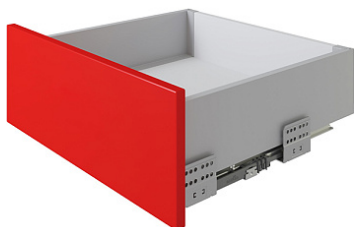

Комплект ящика с прямыми боковинами СТАРТ push to open средней высоты, серый, SB29GR.1/400, Boyard

Модификации:	Комплект ящика Boyard СТАРТ прямые боковины
Тип направляющих:	Тип направляющих, Цвет, Модель ящика, Длина, мм
Производитель:	Boyard
Серия:	СТАРТ
Максимальная нагрузка, кг:	40
Тип направляющих:	Push to open
Тип боковин:	Тонкие
Модель ящика:	с боковинами средней высоты
Тип:	Комплект ящика (в коробке)
Плавное закрывание:	нет
Цвет:	серый
Высота, мм:	116
Длина, мм:	400
Количество в упаковке:	4 комп.

Код: 190022	Артикул: SB29GR.1/400
Под заказ	
Ваша цена: Розница	
3 003.48 руб./комп.	

Дополнительные изображения:

Описание

СТАРТ PUSH SB29 — комплект систем выдвижения для сборки высокого выдвижного мебельного ящика с прямыми боковинами с открытием от нажатия для мебели без ручек. Ящик с прямыми боковинами средней высоты 118 мм для минимальной высоты проёма 147 мм.

- Толщина прямых боковин – 12,8 мм
- Система push to open;
- Полное выдвижение, отсутствие провисания;
- Зубчато-реечный механизм синхронизации обеспечивает равномерный ход и исключает перекосы при движении;
- Качественное порошковое покрытие боковин;
- Грузоподъёмность 40 кг;
- Бесперебойная работа на протяжении 80 000 циклов открывания/закрывания.

Ящики представлены в монтажных длинах от 300 до 500 мм, в трех цветах: серый и белый.

Комплект СТАРТ PUSH SB29 позволяет создавать выдвижные мебельные ящики любой желаемой высоты с помощью дополнительных рядов релингов.