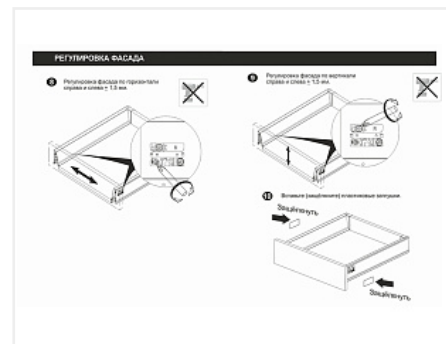

Комплект ящика с прямыми боковинами СТАРТ push to open средней высоты, серый, SB29GR.1/400, Boyard

Модификации:	Комплект ящика Boyard СТАРТ прямые боковины
Тип направляющих:	Тип направляющих, Цвет, Модель ящика, Длина, мм
Производитель:	Boyard
Серия:	СТАРТ
Максимальная нагрузка, кг:	40
Тип направляющих:	Push to open
Тип боковин:	Тонкие
Модель ящика:	с боковинами средней высоты
Тип:	Комплект ящика (в коробке)
Плавное закрывание:	нет
Цвет:	серый
Высота, мм:	116
Длина, мм:	400
Количество в упаковке:	4 комп.

Код: 190022	Артикул: SB29GR.1/400
Под заказ	
Ваша цена: Розница	
3 003.48 руб./комп.	

Дополнительные изображения:

Описание

СТАРТ PUSH SB29 — комплект систем выдвижения для сборки высокого выдвижного мебельного ящика с прямыми боковинами с открытием от нажатия для мебели без ручек. Ящик с прямыми боковинами средней высоты 118 мм для минимальной высоты проёма 147 мм.

- Толщина прямых боковин – 12,8 мм
- Система push to open;
- Полное выдвижение, отсутствие провисания;
- Зубчато-реечный механизм синхронизации обеспечивает равномерный ход и исключает перекосы при движении;
- Качественное порошковое покрытие боковин;
- Грузоподъёмность 40 кг;
- Бесперебойная работа на протяжении 80 000 циклов открывания/закрывания.