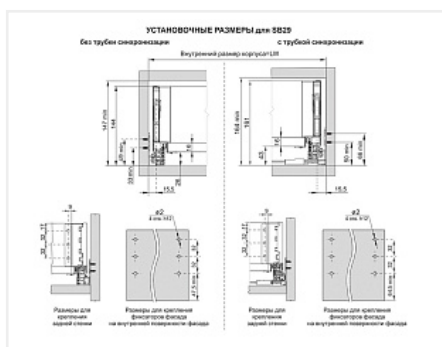

Комплект ящика с прямыми боковинами СТАРТ push to open средней высоты, серый, SB29GR.1/400, Boyard

Модификации:	Комплект ящика Boyard СТАРТ прямые боковины
Тип направляющих:	Тип направляющих, Цвет, Модель ящика, Длина, мм
Производитель:	Boyard
Серия:	СТАРТ
Максимальная нагрузка, кг:	40
Тип направляющих:	Push to open
Тип боковин:	Тонкие
Модель ящика:	с боковинами средней высоты
Тип:	Комплект ящика (в коробке)
Плавное закрывание:	нет
Цвет:	серый
Высота, мм:	116
Длина, мм:	400
Количество в упаковке:	4 комп.

Код: 190022	Артикул: SB29GR.1/400
Под заказ	
Ваша цена: Розница	
3 003.48 руб./комп.	

Дополнительные изображения:

Описание

СТАРТ PUSH SB29 — комплект систем выдвижения для сборки высокого выдвижного мебельного ящика с прямыми боковинами с открытием от нажатия для мебели без ручек. Ящик с прямыми боковинами средней высоты 118 мм для минимальной высоты проёма 147 мм.

- Толщина прямых боковин – 12,8 мм
- Система push to open;
- Полное выдвижение, отсутствие провисания;
- Зубчато-реечный механизм синхронизации обеспечивает равномерный ход и исключает перекосы при движении;
- Качественное порошковое покрытие боковин;
- Грузоподъёмность 40 кг;
- Бесперебойная работа на протяжении 80 000 циклов открывания/закрывания.