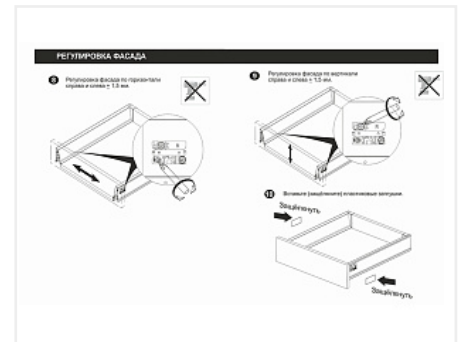

## Комплект ящика с прямыми боковинами СТАРТ push to open средней высоты, серый, SB29GR.1/400, Boyard

Модификации:	<b>Комплект ящика Boyard СТАРТ прямые боковины</b>
Тип направляющих:	<b>Тип направляющих, Цвет, Модель ящика, Длина, мм</b>
Производитель:	<b>Boyard</b>
Серия:	<b>СТАРТ</b>
Максимальная нагрузка, кг:	<b>40</b>
Тип направляющих:	<b>Push to open</b>
Тип боковин:	<b>Тонкие</b>
Модель ящика:	<b>с боковинами средней высоты</b>
Тип:	<b>Комплект ящика (в коробке)</b>
Плавное закрывание:	<b>нет</b>
Цвет:	<b>серый</b>
Высота, мм:	<b>116</b>
Длина, мм:	<b>400</b>
Количество в упаковке:	<b>4 комп.</b>

## Описание

СТАРТ PUSH SB29 — комплект систем выдвижения для сборки высокого выдвижного мебельного ящика с прямыми боковинами с открытием от нажатия для мебели без ручек. Ящик с прямыми боковинами средней высоты 118 мм для минимальной высоты проёма 147 мм.

- Толщина прямых боковин – 12,8 мм
- Система push to open;
- Полное выдвижение, отсутствие провисания;
- Зубчато-реечный механизм синхронизации обеспечивает равномерный ход и исключает перекосы при движении;
- Качественное порошковое покрытие боковин;
- Грузоподъёмность 40 кг;
- Бесперебойная работа на протяжении 80 000 циклов открывания/закрывания.