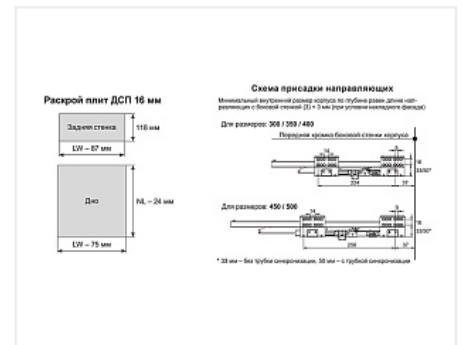

Дополнительные изображения: