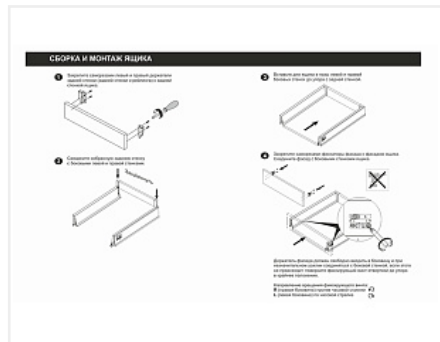

## Комплект ящика с прямыми боковинами СТАРТ push to open средней высоты, серый, SB29GR.1/400, Boyard

Модификации:	<b>Комплект ящика Boyard СТАРТ прямые боковины</b>
Тип направляющих:	<b>Тип направляющих, Цвет, Модель ящика, Длина, мм</b>
Производитель:	<b>Boyard</b>
Серия:	<b>СТАРТ</b>
Максимальная нагрузка, кг:	<b>40</b>
Тип направляющих:	<b>Push to open</b>
Тип боковин:	<b>Тонкие</b>
Модель ящика:	<b>с боковинами средней высоты</b>
Тип:	<b>Комплект ящика (в коробке)</b>
Плавное закрывание:	<b>нет</b>
Цвет:	<b>серый</b>
Высота, мм:	<b>116</b>
Длина, мм:	<b>400</b>
Количество в упаковке:	<b>4 комп.</b>

## Описание

СТАРТ PUSH SB29 — комплект систем выдвижения для сборки высокого выдвижного мебельного ящика с прямыми боковинами с открытием от нажатия для мебели без ручек. Ящик с прямыми боковинами средней высоты 118 мм для минимальной высоты проёма 147 мм.

- Толщина прямых боковин – 12,8 мм
- Система push to open;
- Полное выдвижение, отсутствие провисания;
- Зубчато-реечный механизм синхронизации обеспечивает равномерный ход и исключает перекосы при движении;
- Качественное порошковое покрытие боковин;
- Грузоподъёмность 40 кг;
- Бесперебойная работа на протяжении 80 000 циклов открывания/закрывания.