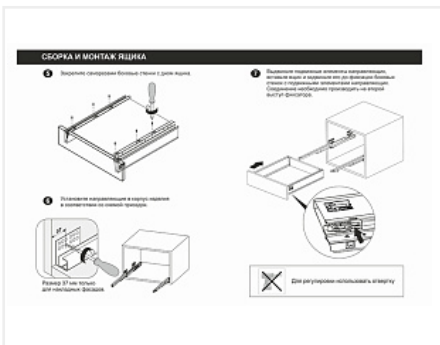

## Комплект ящика с прямыми боковинами СТАРТ push to open средней высоты, серый, SB29GR.1/400, Boyard

Модификации:	<b>Комплект ящика Boyard СТАРТ прямые боковины</b>
Тип направляющих:	<b>Тип направляющих, Цвет, Модель ящика, Длина, мм</b>
Производитель:	<b>Boyard</b>
Серия:	<b>СТАРТ</b>
Максимальная нагрузка, кг:	<b>40</b>
Тип направляющих:	<b>Push to open</b>
Тип боковин:	<b>Тонкие</b>
Модель ящика:	<b>с боковинами средней высоты</b>
Тип:	<b>Комплект ящика (в коробке)</b>
Плавное закрывание:	<b>нет</b>
Цвет:	<b>серый</b>
Высота, мм:	<b>116</b>
Длина, мм:	<b>400</b>
Количество в упаковке:	<b>4 комп.</b>

## Описание

СТАРТ PUSH SB29 — комплект систем выдвижения для сборки высокого выдвижного мебельного ящика с прямыми боковинами с открытием от нажатия для мебели без ручек. Ящик с прямыми боковинами средней высоты 118 мм для минимальной высоты проёма 147 мм.

- Толщина прямых боковин – 12,8 мм
- Система push to open;
- Полное выдвижение, отсутствие провисания;
- Зубчато-реечный механизм синхронизации обеспечивает равномерный ход и исключает перекосы при движении;
- Качественное порошковое покрытие боковин;
- Грузоподъёмность 40 кг;
- Бесперебойная работа на протяжении 80 000 циклов открывания/закрывания.